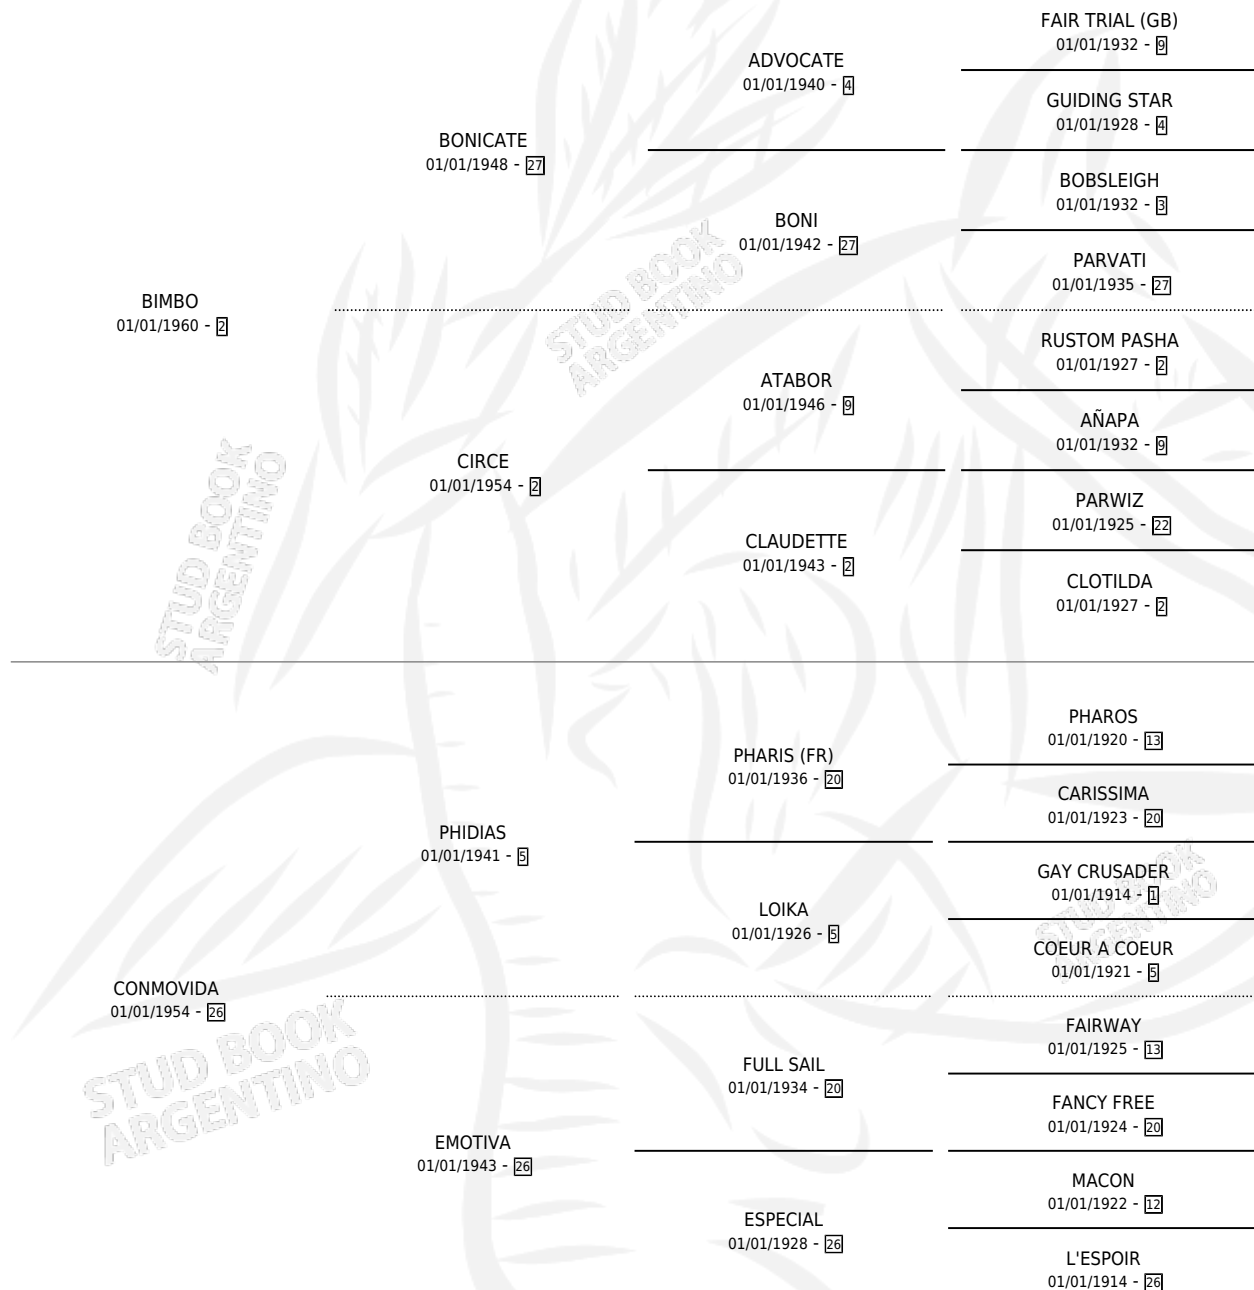

Lugar de nacimiento: Campo particular

Criador: Sin dato

~

HIJOS

	MACHOS	HEMBRAS
3 NACIERON	1	2
SIN ACTUACIONES		

PEDIGREE

CAMPAÑA

Solo carreras oficiales de Argentina