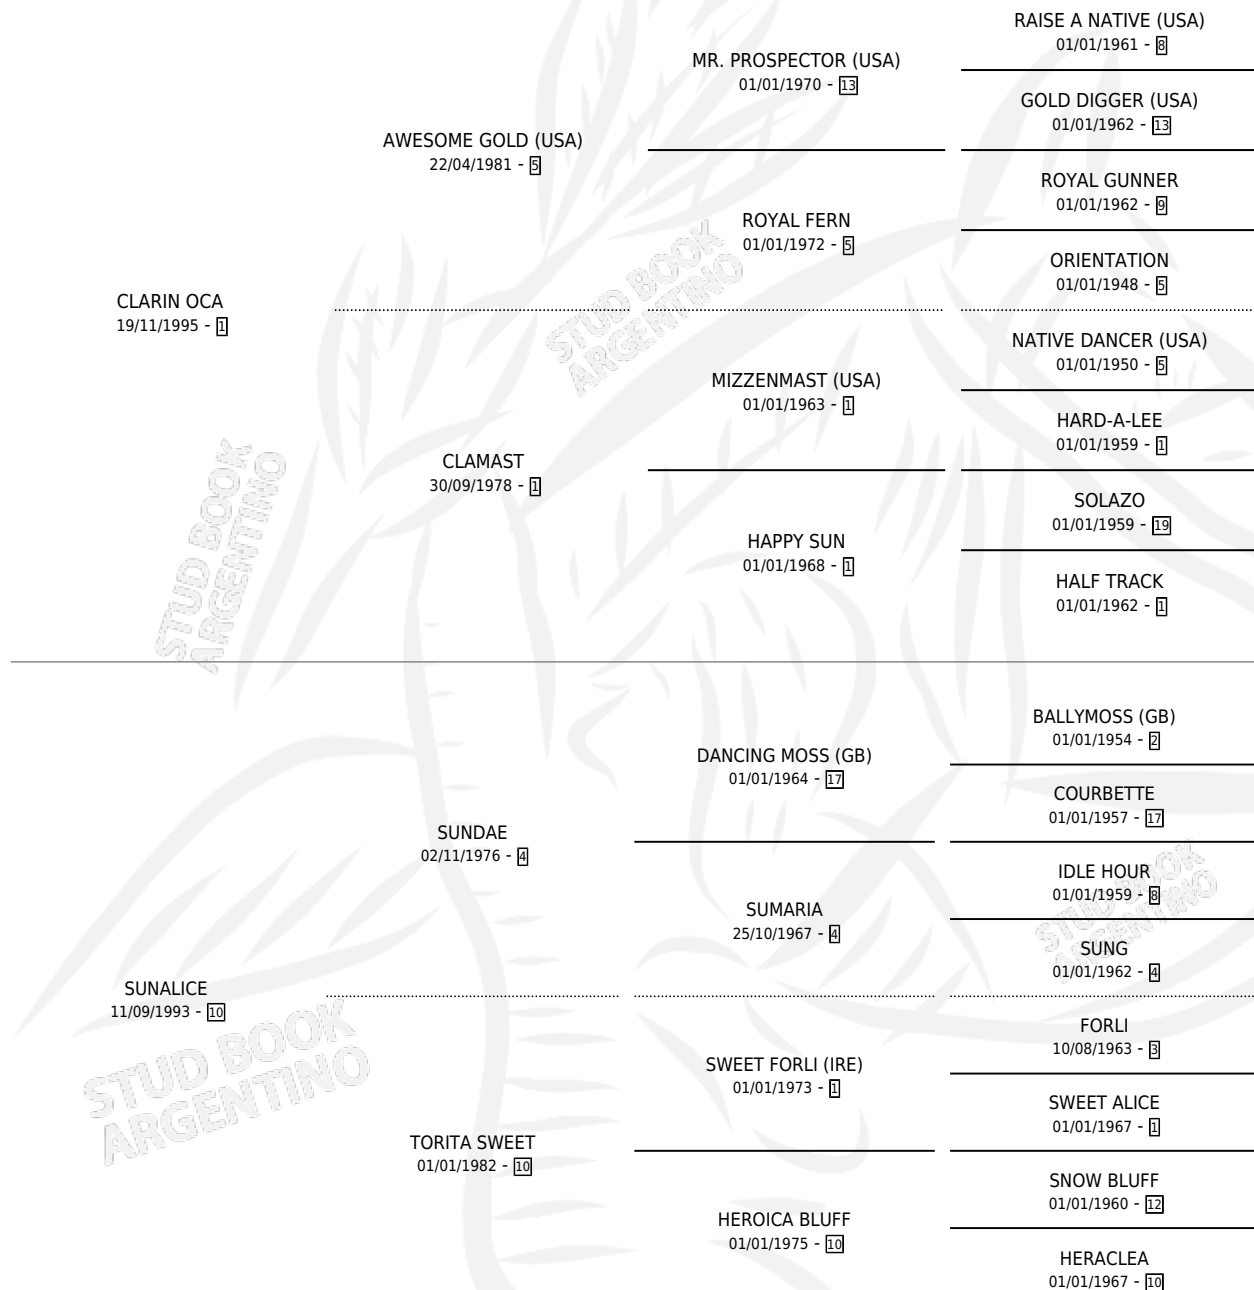

SUPPLENESS

por **CLARIN OCA** y **SUNALICE** por **SUNDAE**

Argentina · Hembra · Tordillo · SP · 22/11/2004
Familia 10-a · Volumen 38

ESTADO

TIPIFICACIÓN SANGUÍNEA	X
TIPIFICACIÓN POR ADN	✓
PASAPORTE	✓
IDENTIFICACIÓN POR MICROCHIP	X
REPRODUCTOR	✓

Lugar de nacimiento: Pampas del Sur

Criador: Sin dato

~

HIJOS

	MACHOS	HEMBRAS
1 NACIERON	1	0

SIN ACTUACIONES

PEDIGREE

S

mientos 1 / Efectividad 33.33%

PADRILLO	PRODUCTO	CRIADOR	1ER SERVICIO	ÚLTIMO SERVICIO
WACHIMAN	∅		01/10/2012	23/10/2012
WACHIMAN	WACHI PIPE (M T, 22/09/2012)	SIN DATO	02/10/2011	04/11/2011
WACHIMAN	∅		26/12/2010	30/12/2010