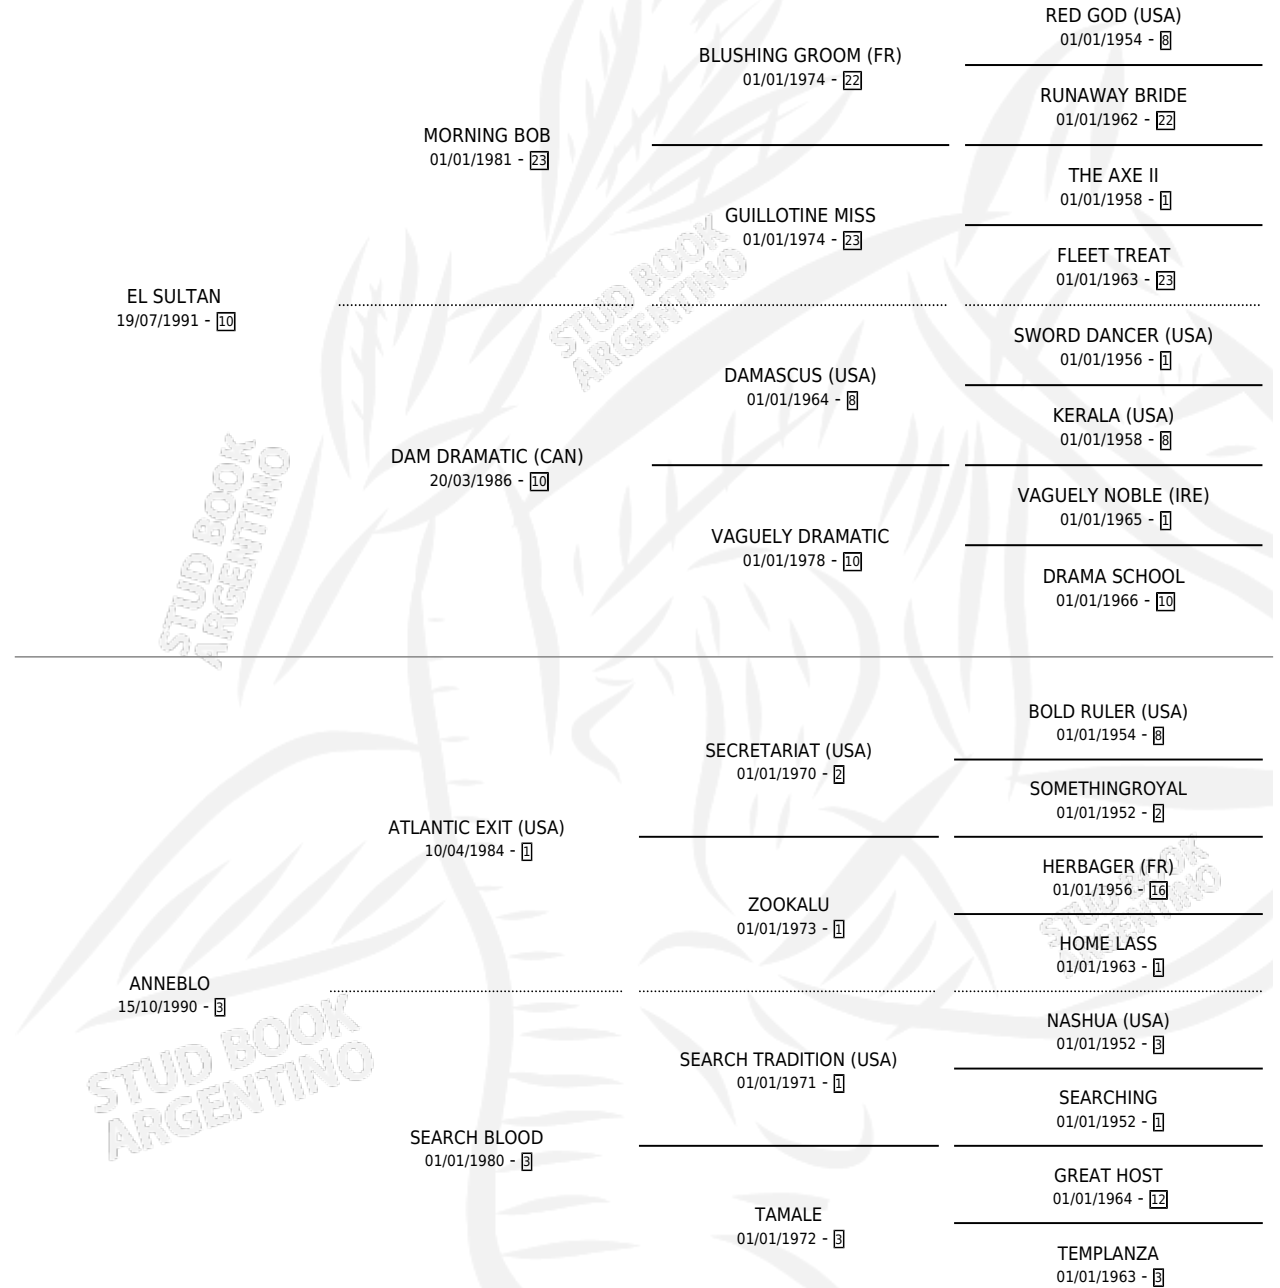

SUL TRADITION

por EL SULTAN y ANNEBLO por ATLANTIC EXIT (USA)

Argentina · Macho · Alazan · SP · 10/11/2004
Familia 3-h · Volumen 38

ESTADO

TIPIFICACIÓN SANGUÍNEA	X
TIPIFICACIÓN POR ADN	✓
PASAPORTE	X
IDENTIFICACIÓN POR MICROCHIP	X
REPRODUCTOR	X

Lugar de nacimiento: El Rosillo

Criador: Sin dato

PEDIGREE