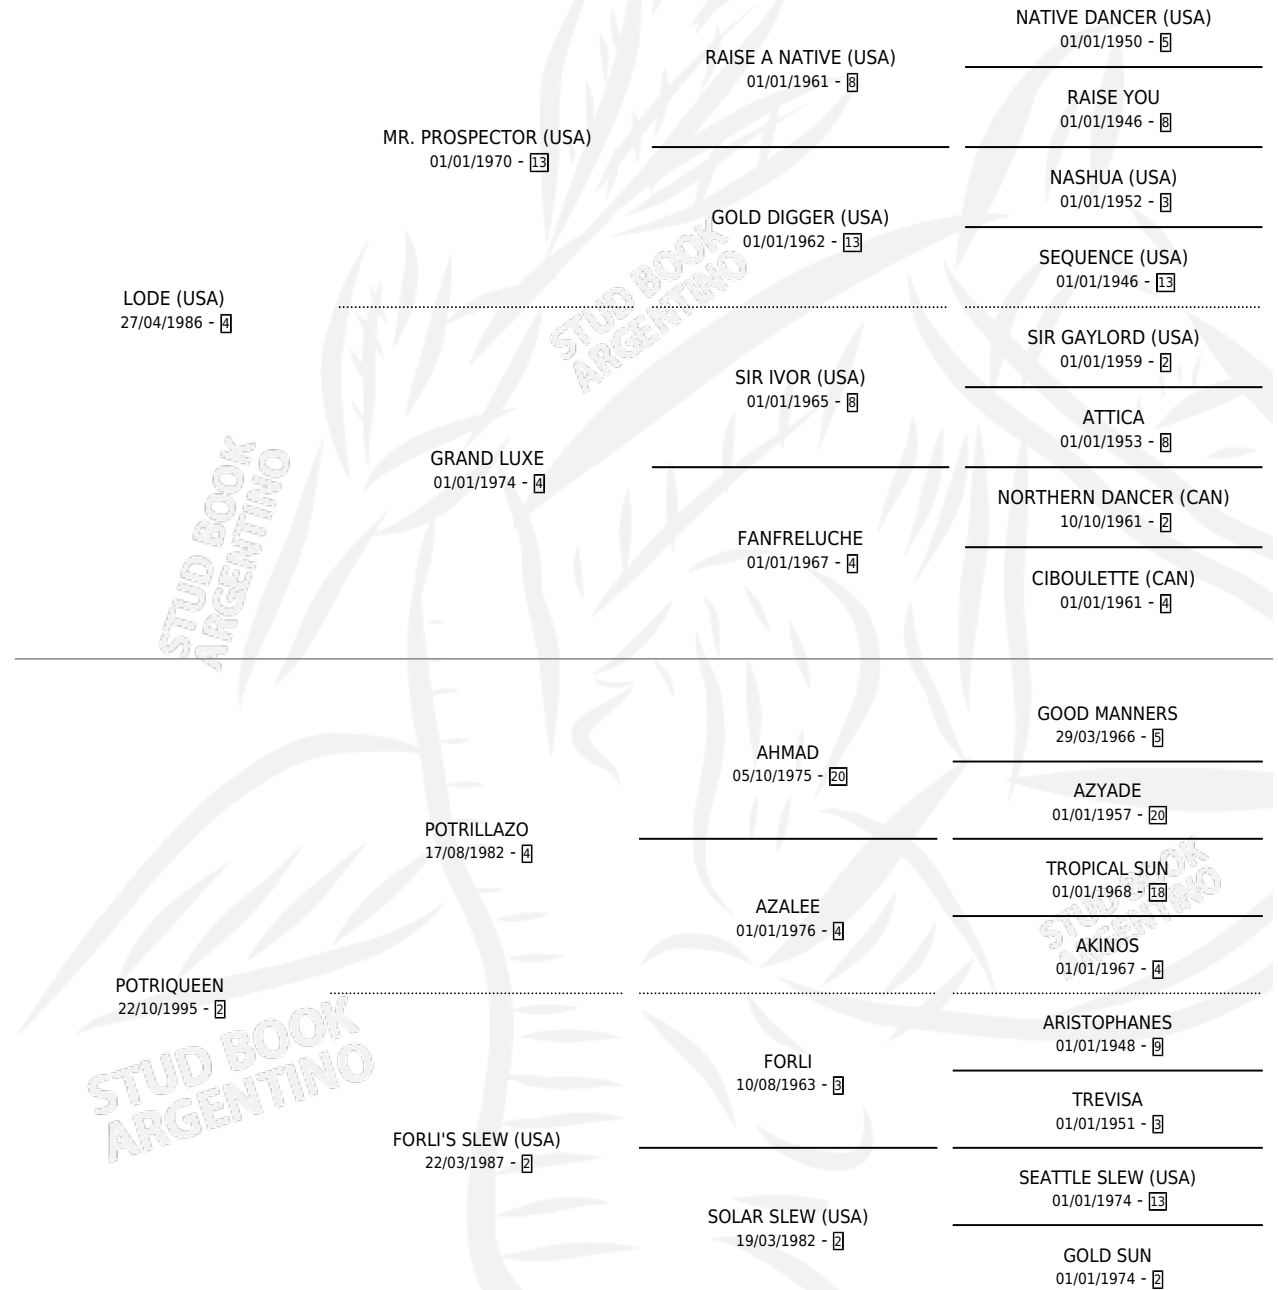

ROYAL CIGAR

por **LODE (USA)** y **POTRIQUEEN** por **POTRILLAZO**

Argentina · Macho · Zaino · SP · 20/10/2004
Familia 2-g · Volumen 38

ESTADO

TIPIFICACIÓN SANGUÍNEA	X
TIPIFICACIÓN POR ADN	✓
PASAPORTE	X
IDENTIFICACIÓN POR MICROCHIP	X
REPRODUCTOR	X

Lugar de nacimiento: La Madrugada

Criador: La Madrugada

PEDIGREE

ROYAL CIGAR

Datos oficiales del Stud Book Argentino

Documento generado el 08/05/2026

studbook.org.ar