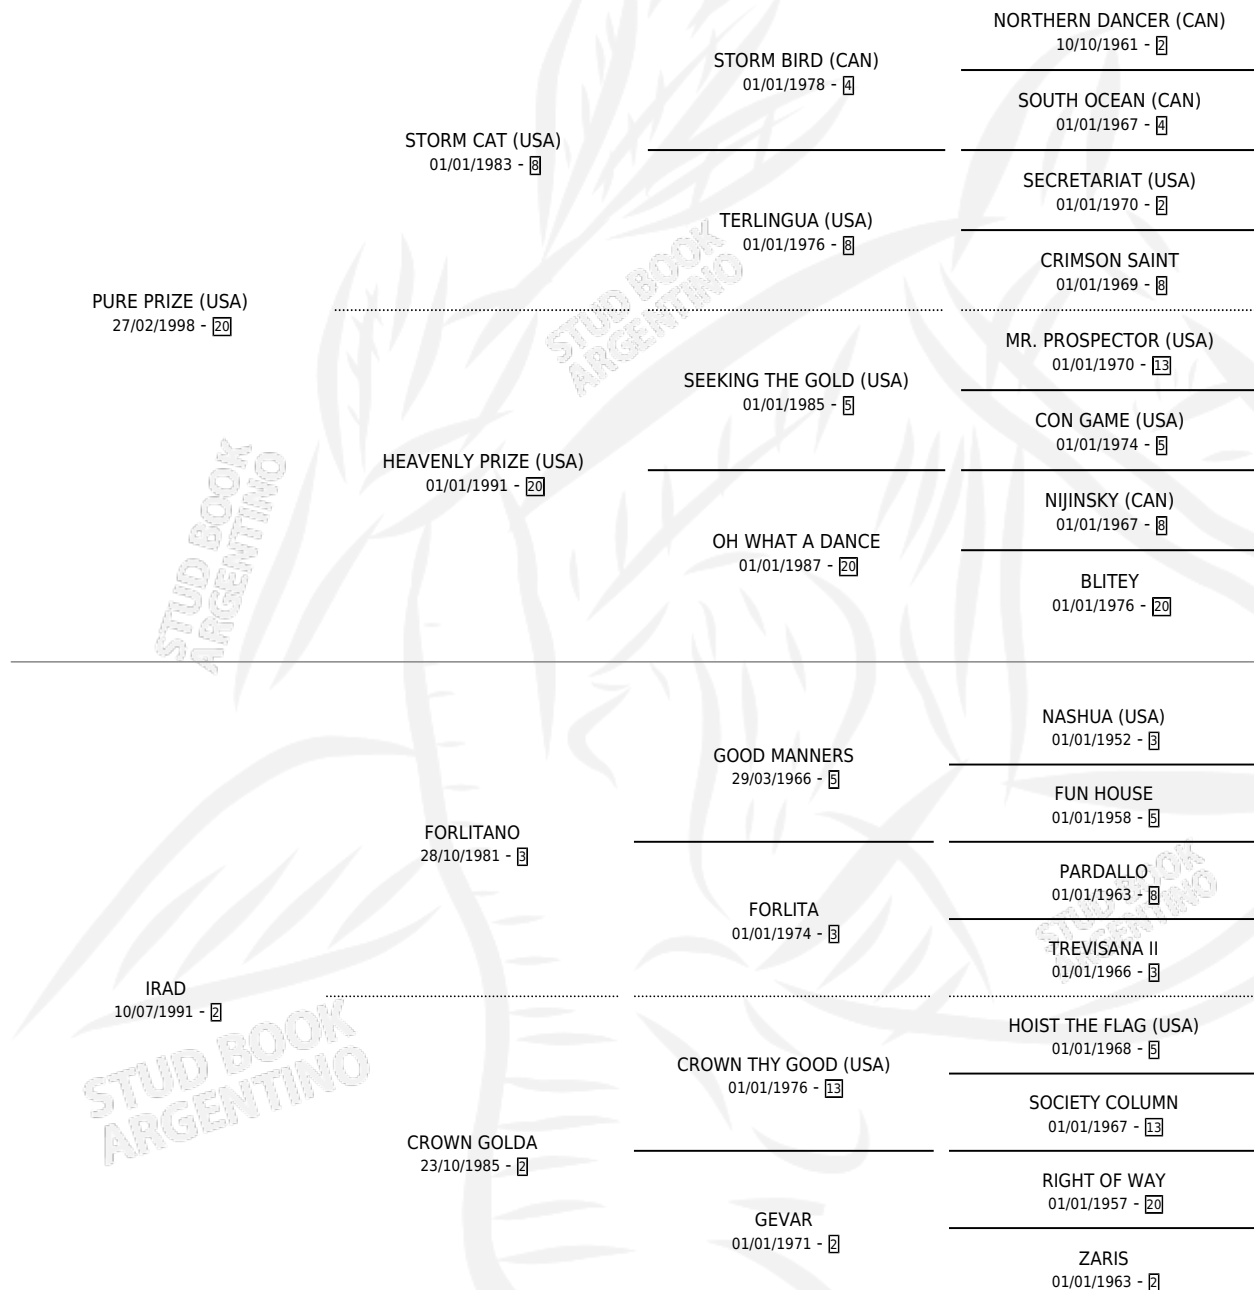

GOLDEN TREASURE

por PURE PRIZE (USA) y IRAD por FORLITANO

Argentina · Hembra · Zaino · SP · 11/10/2004
Familia 2-u · Volumen 38

ESTADO

TIPIFICACIÓN SANGUÍNEA	X
TIPIFICACIÓN POR ADN	✓
PASAPORTE	X
IDENTIFICACIÓN POR MICROCHIP	X
REPRODUCTOR	✓

Lugar de nacimiento: La Madrugada
Criador: Nelson Jose Maria

~

HIJOS

	MACHOS	HEMBRAS
4 NACIERON	2	2
3 CORRIERON	1	2
1 GANARON	0	1
0 GANADORES CL	0 GANADORES GR	0 GANADORES G1

PEDIGREE

S

mientos 4 / Efectividad 50.00%

PADRILLO	PRODUCTO	CRIADOR	1ER SERVICIO	ÚLTIMO SERVICIO
FLESH FOR FANTASY	∅		09/08/2014	09/08/2014
GOLDEN TREASURE				
CHINA DE FRODO (IRE)	CABULERO (M Z, 25/07/2014)	SOLVEYRA EDUARDO ALFREDO	11/08/2013	11/08/2013
Datos oficiales del Stud Book Argentino				
FLESH FOR FANTASY	∅		17/11/2012	17/11/2012
Documento generado el 08/05/2026				
FORTY FABULOSO	FORTY CABALA (H A, 16/10/2012)	SOLVEYRA EDUARDO ALFREDO	12/11/2011	12/11/2011
studbook.org.ar				
BODY GLOVE	∅		26/09/2011	21/10/2011
FORTY FABULOSO	FORTY GOLDA (H Z, 28/08/2011)	SOLVEYRA EDUARDO ALFREDO	16/09/2010	16/09/2010
BODY GLOVE	∅		12/11/2009	28/11/2009
FORTY FABULOSO	TESORO INCA (M A, 02/11/2009) •MURIÓ EL 10/02/2010•	SOLVEYRA EDUARDO ALFREDO	13/09/2008	18/11/2008