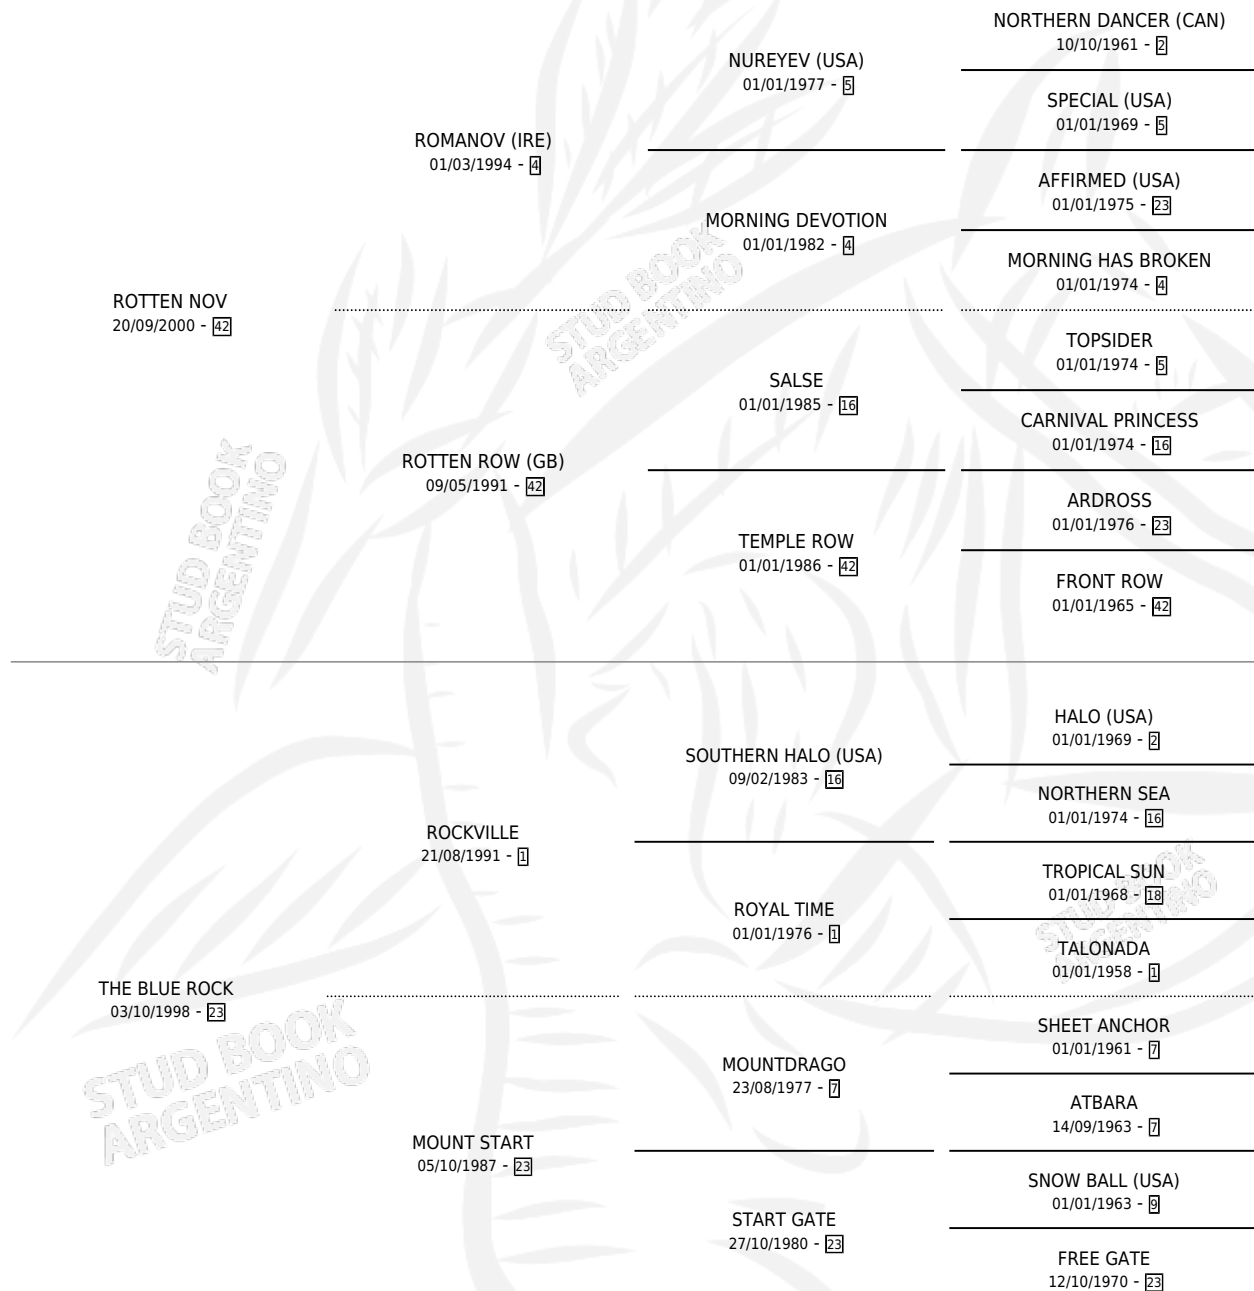

BLUE ROV

por **ROTTEN NOV** y **THE BLUE ROCK** por **ROCKVILLE**

Argentina · Macho · Alazan · SP · 17/10/2004
Familia 23-a · Volumen 38

ESTADO

TIPIFICACIÓN SANGUÍNEA	✓
TIPIFICACIÓN POR ADN	X
PASAPORTE	X
IDENTIFICACIÓN POR MICROCHIP	X
REPRODUCTOR	X

Lugar de nacimiento: Gran Amigo

Criador: Gran Amigo

PEDIGREE

BLUE ROV

Datos oficiales del Stud Book Argentino

Documento generado el 11/06/2026

studbook.org.ar