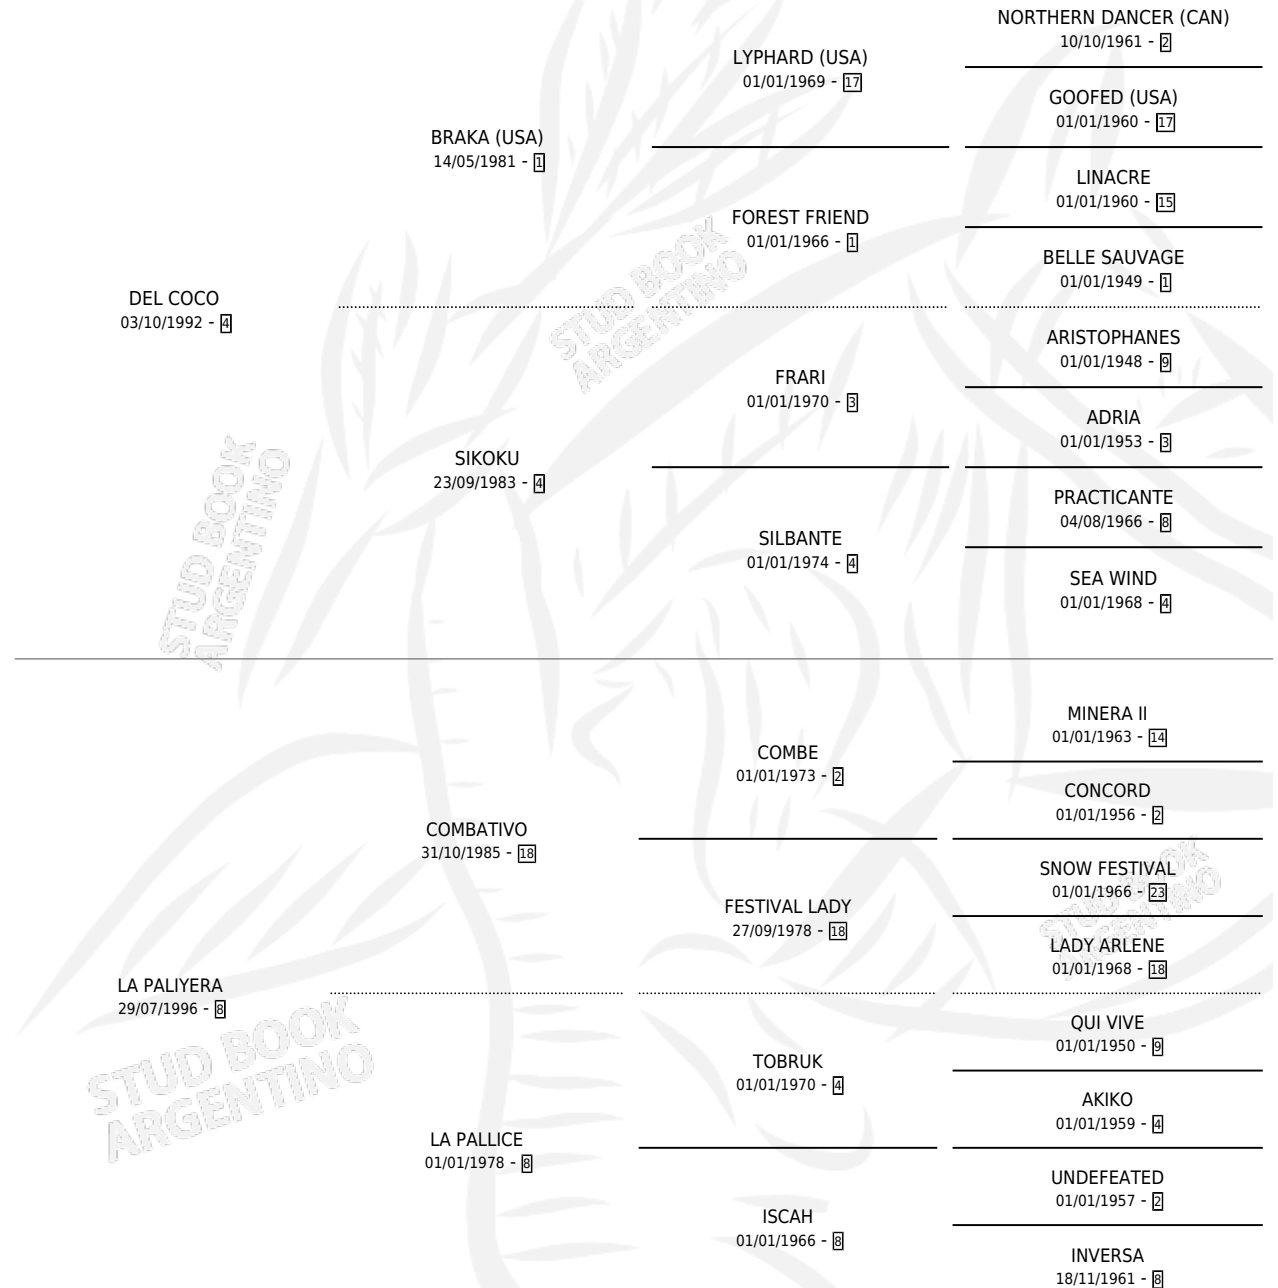

DE LA RECTA

por DEL COCO y LA PALIYERA por COMBATIVO

Argentina · Hembra · Zaino · SP · 02/11/2004
Familia 8-f · Volumen 38

ESTADO

TIPIFICACIÓN SANGUÍNEA	X
TIPIFICACIÓN POR ADN	✓
PASAPORTE	X
IDENTIFICACIÓN POR MICROCHIP	X
REPRODUCTOR	✓

Lugar de nacimiento: Don Eugenio

Criador: Don Eugenio

~

HIJOS

	MACHOS	HEMBRAS
1 NACIERON	0	1
SIN ACTUACIONES		

PEDIGREE

S

mientos 1 / Efectividad 50.00%

PADRILLO	PRODUCTO	CRIADOR	1ER SERVICIO	ÚLTIMO SERVICIO
VALENTIN CITY	∅		18/12/2011	22/12/2011
PEÑEDERO	SANGRE ISPANA (H Z, 12/12/2011)	SIN DATO	27/12/2010	31/12/2010

DE LA RECTA

Datos oficiales del Stud Book Argentino