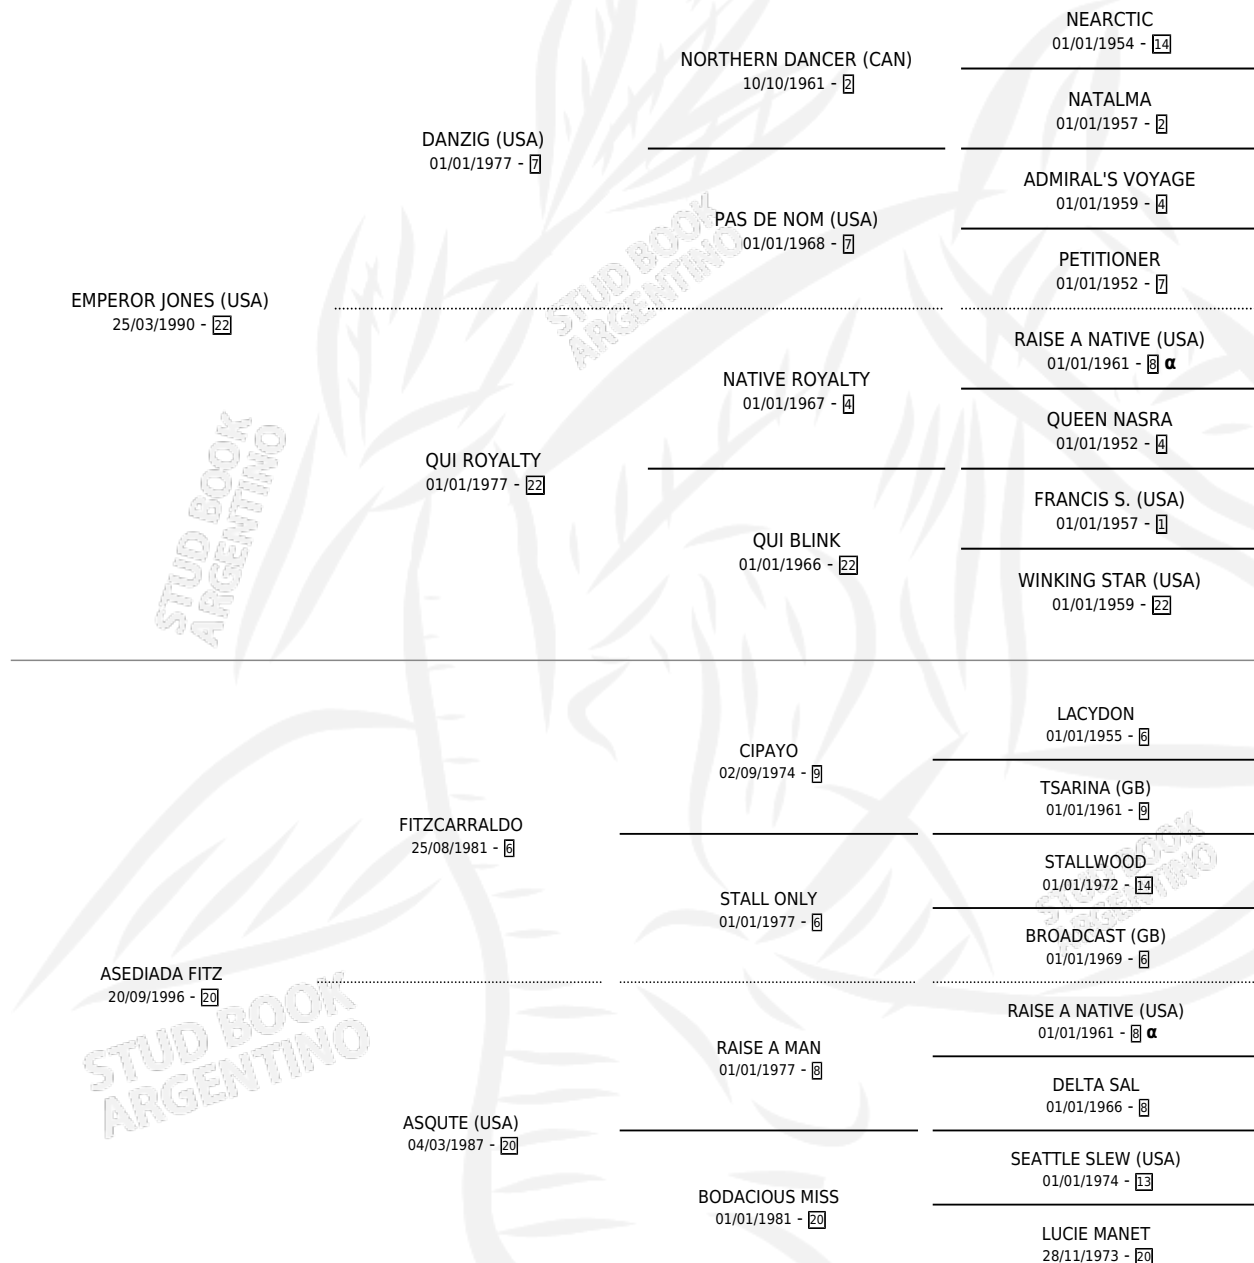

ASEDIADA EMPER

por **EMPEROR JONES (USA)** y **ASEDIADA FITZ** por **FITZCARRALDO**

Argentina · Hembra · Zaino Negro · SP · 29/10/2004
Familia 20-a · Volumen 38

ESTADO

TIPIFICACIÓN SANGUÍNEA	X
TIPIFICACIÓN POR ADN	✓
PASAPORTE	X
IDENTIFICACIÓN POR MICROCHIP	X
REPRODUCTOR	✓

Lugar de nacimiento: Cal Ramon
Criador: Firmamento

~

HIJOS

	MACHOS	HEMBRAS
14 NACIERON	6	8
9 CORRIERON	5	4
7 GANARON	4	3
3 GANADORES CL	1 GANADORES GR	1 GANADORES G1

PEDIGREE

INBREEDING : α

CAMPAÑA

Solo carreras oficiales de Argentina

Ganadora de 5 carreras en San Isidro y La Plata - \$131,850, a los 3,4 y 5 años, incluso 3ra Haras Dilu (H) y J.c. Montevideo **[L]**, 4ta J.c.paraguay (H).

POR DISTANCIA

HIPODROMO	CC	1°	2°	3°	4°	5°	NP	CLC	CLG	CLCG1	CLGG1	IMPORTE
LA PLATA	17	3	1	2	4	2	5	2	0	1	0	\$90,450
1300 MTS	3	0	0	0	0	1	2	0	0	0	0	\$1,980
1400 MTS	8	1	0	2	2	1	2	1	0	0	0	\$37,480
1500 MTS	2	1	0	0	1	0	0	0	0	0	0	\$19,980
1600 MTS	3	1	1	0	1	0	0	0	0	0	0	\$31,010
2000 MTS	1	0	0	0	0	0	1	1	0	1	0	\$0
SAN ISIDRO	5	2	0	0	0	1	2	1	0	1	0	\$41,400
1400 MTS	4	2	0	0	0	1	1	0	0	0	0	\$41,400
2000 MTS	1	0	0	0	0	0	1	1	0	1	0	\$0