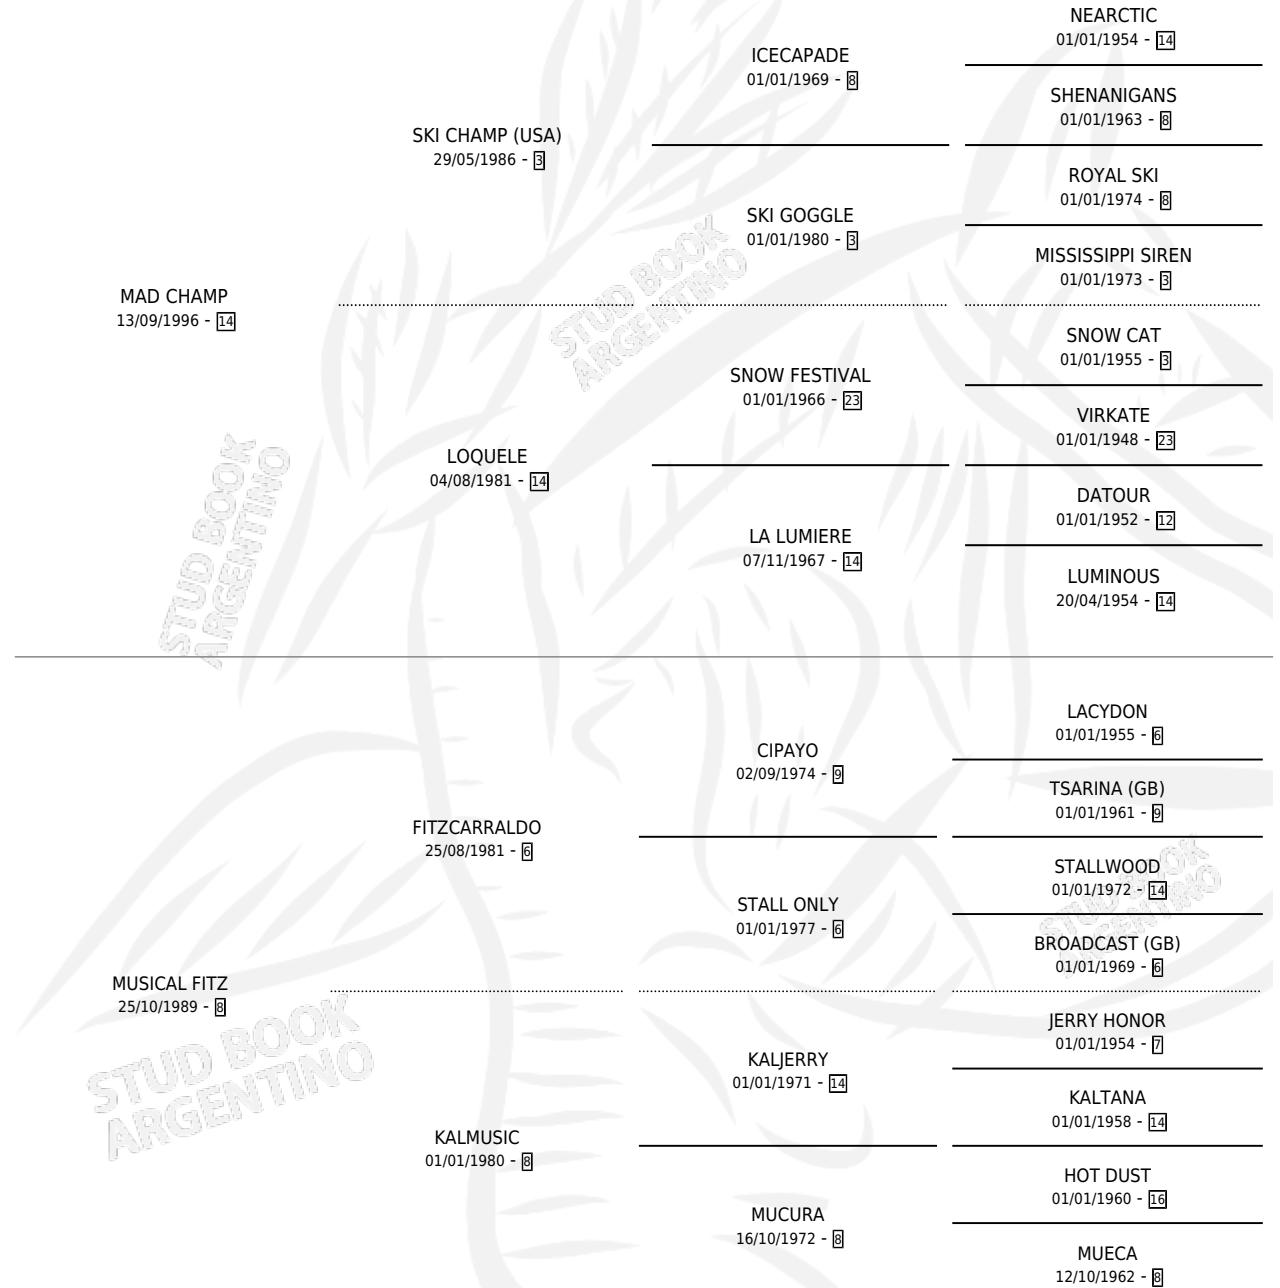

MAD SICAL

por MAD CHAMP y MUSICAL FITZ por FITZCARRALDO

Argentina · Macho · Tordillo · SP · 30/10/2004
Familia 8-f · Volumen 38

ESTADO

| | |
|------------------------------|---|
| TIPIFICACIÓN SANGUÍNEA | X |
| TIPIFICACIÓN POR ADN | X |
| PASAPORTE | X |
| IDENTIFICACIÓN POR MICROCHIP | X |
| REPRODUCTOR | X |

Lugar de nacimiento: El Tala
Criador: Firmamento

PEDIGREE

MAD SICAL

Datos oficiales del Stud Book Argentino

Documento generado el 09/05/2026

studbook.org.ar