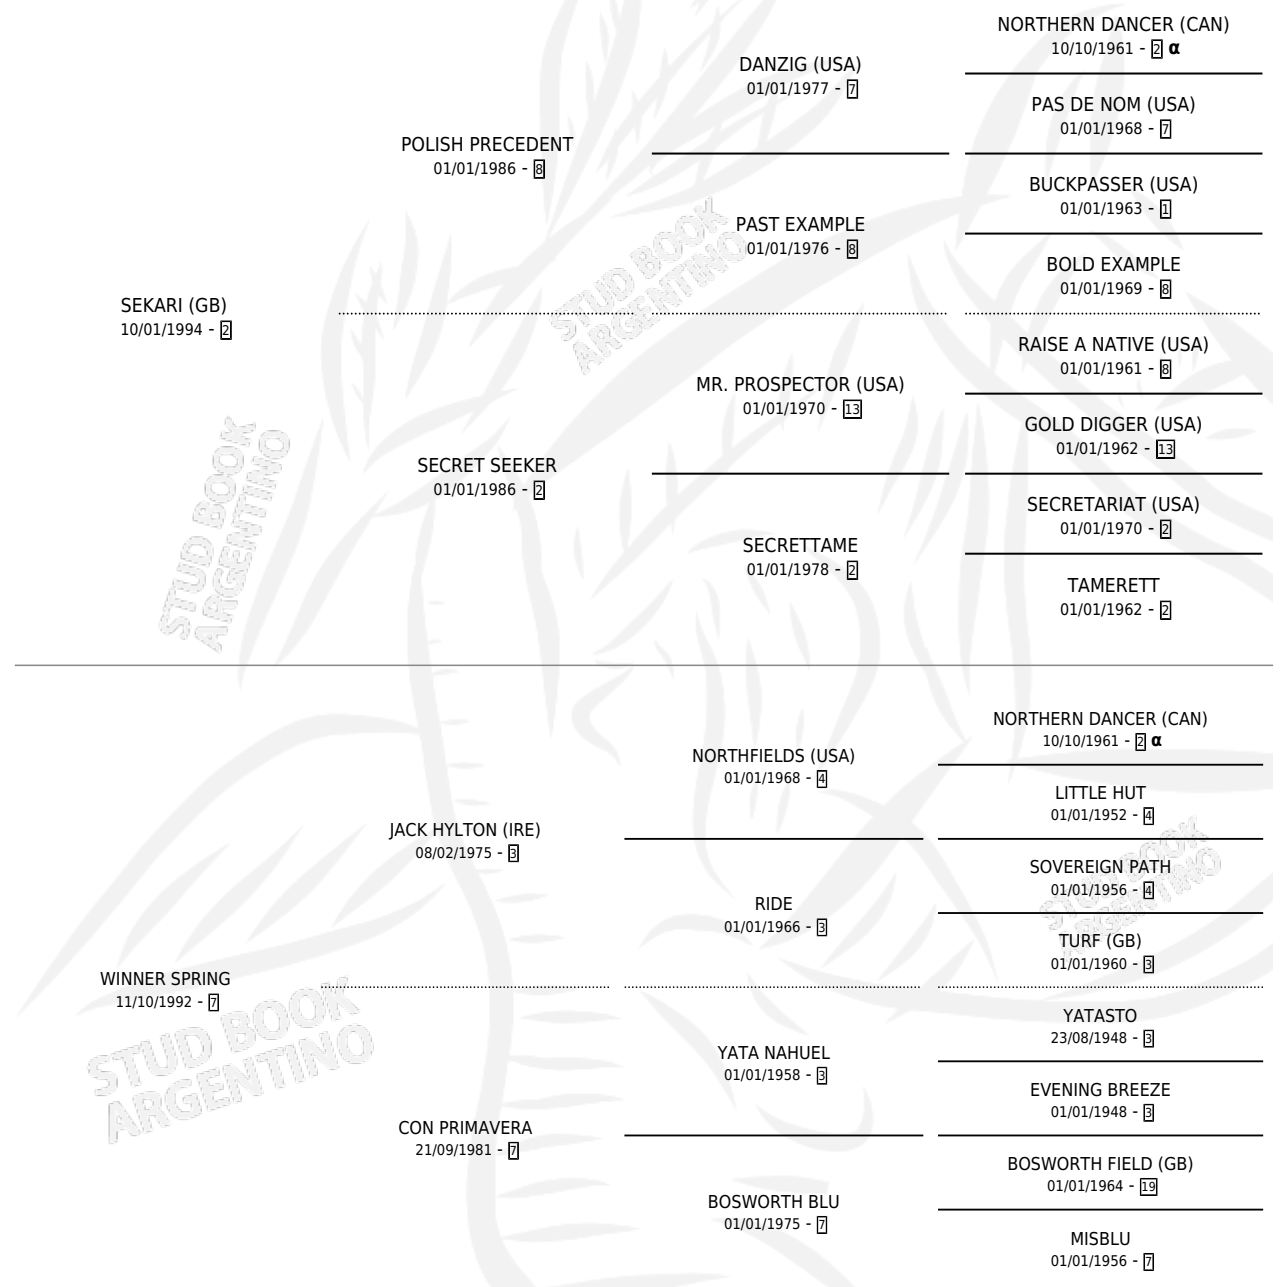

WINNER CHOLA

por **SEKARI (GB)** y **WINNER SPRING** por **JACK HYLTON (IRE)**

Argentina · Hembra · Alazan Tostado · SP · 09/10/2004
Familia 7 · Volumen 38

ESTADO

TIPIFICACIÓN SANGUÍNEA	X
TIPIFICACIÓN POR ADN	✓
PASAPORTE	X
IDENTIFICACIÓN POR MICROCHIP	X
REPRODUCTOR	X

Lugar de nacimiento: Campo particular

Criador: Serra Hugo Omar

PEDIGREE

INBREEDING : α

CAMPAÑA

Solo carreras oficiales de Argentina

POR EDAD

EDAD	CC	1°	2°	3°	4°	5°	NP	CLC	CLG	CLCG1	CLGG1	IMPORTE	GANANCIA / CC
5 AÑOS	6	0	0	1	0	0	5	0	0	0	0	\$3,200	\$533
6 AÑOS	1	0	0	0	0	0	1	0	0	0	0	\$0	\$0
TOTALES	7	0	0	1	0	0	6	0	0	0	0	\$3,200	\$457
%		0.0%	0.0%	14.3%	0.0%	0.0%	85.7%	0.0%	0.0%	0.0%	0.0%		