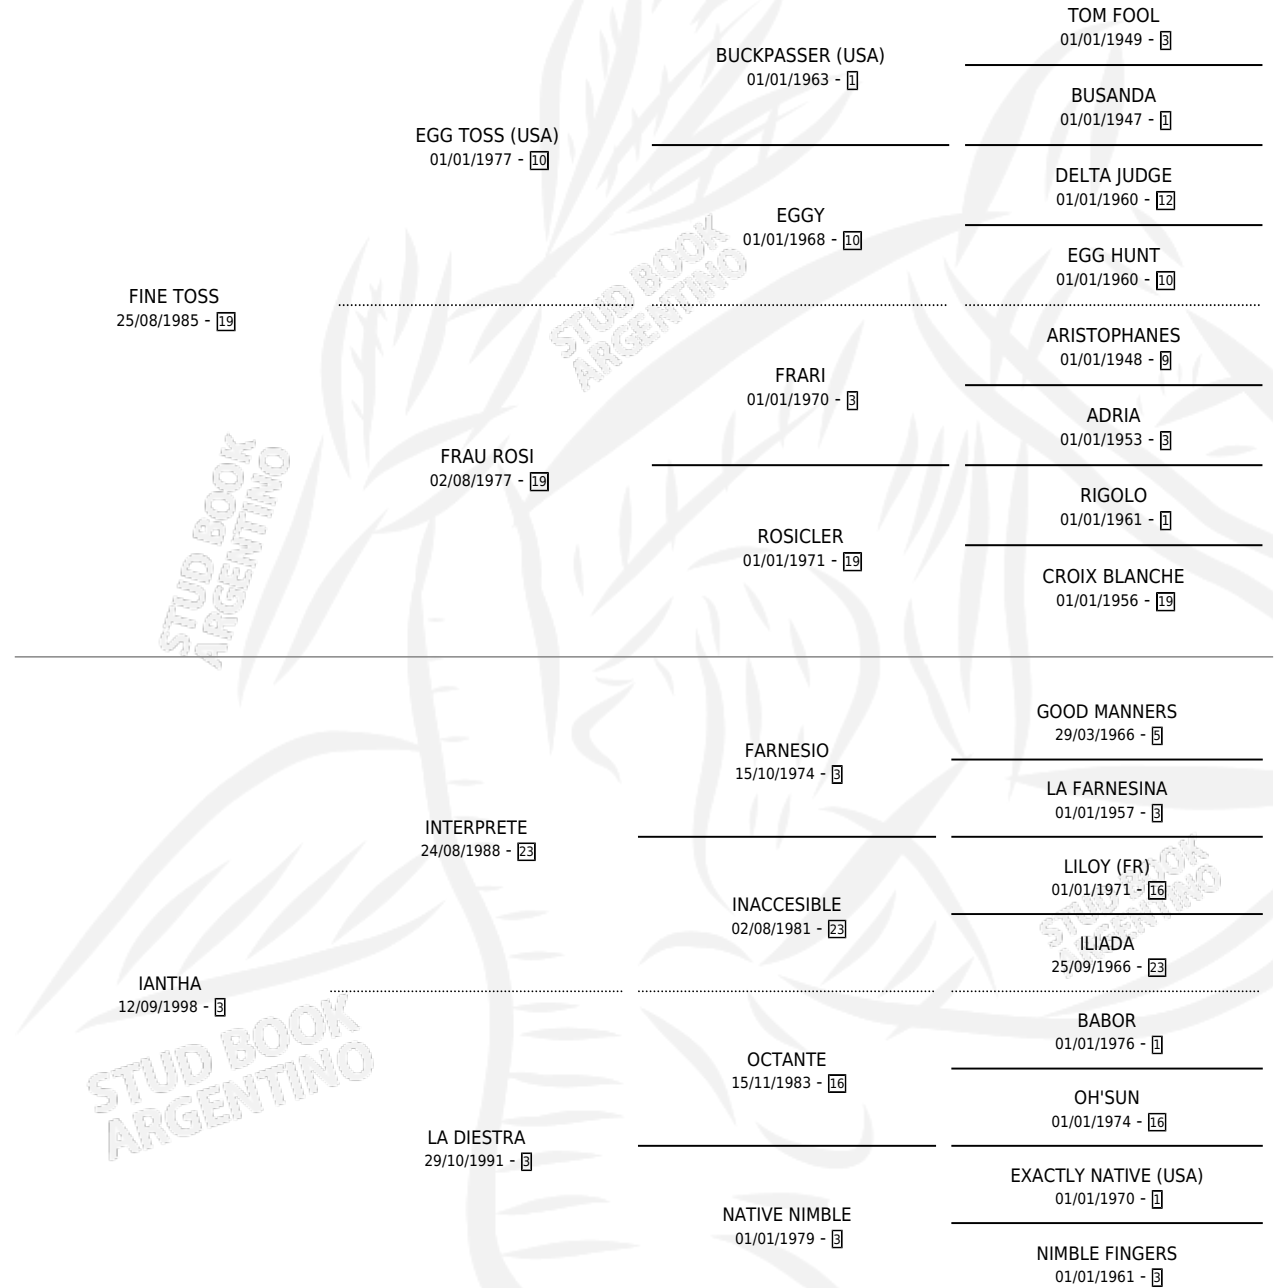

CALIMOCHO TOSS

por FINE TOSS y IANTHA por INTERPRETE

Argentina · Macho · Alazan · SP · 06/11/2004
Familia 3-n · Volumen 38

ESTADO

TIPIFICACIÓN SANGUÍNEA	X
TIPIFICACIÓN POR ADN	✓
PASAPORTE	✓
IDENTIFICACIÓN POR MICROCHIP	X
REPRODUCTOR	X

Lugar de nacimiento: Nimanor

Criador: Nimanor

PEDIGREE

CALIMOCHO TOSS

Datos oficiales del Stud Book Argentino

Documento generado el 12/05/2026

studbook.org.ar