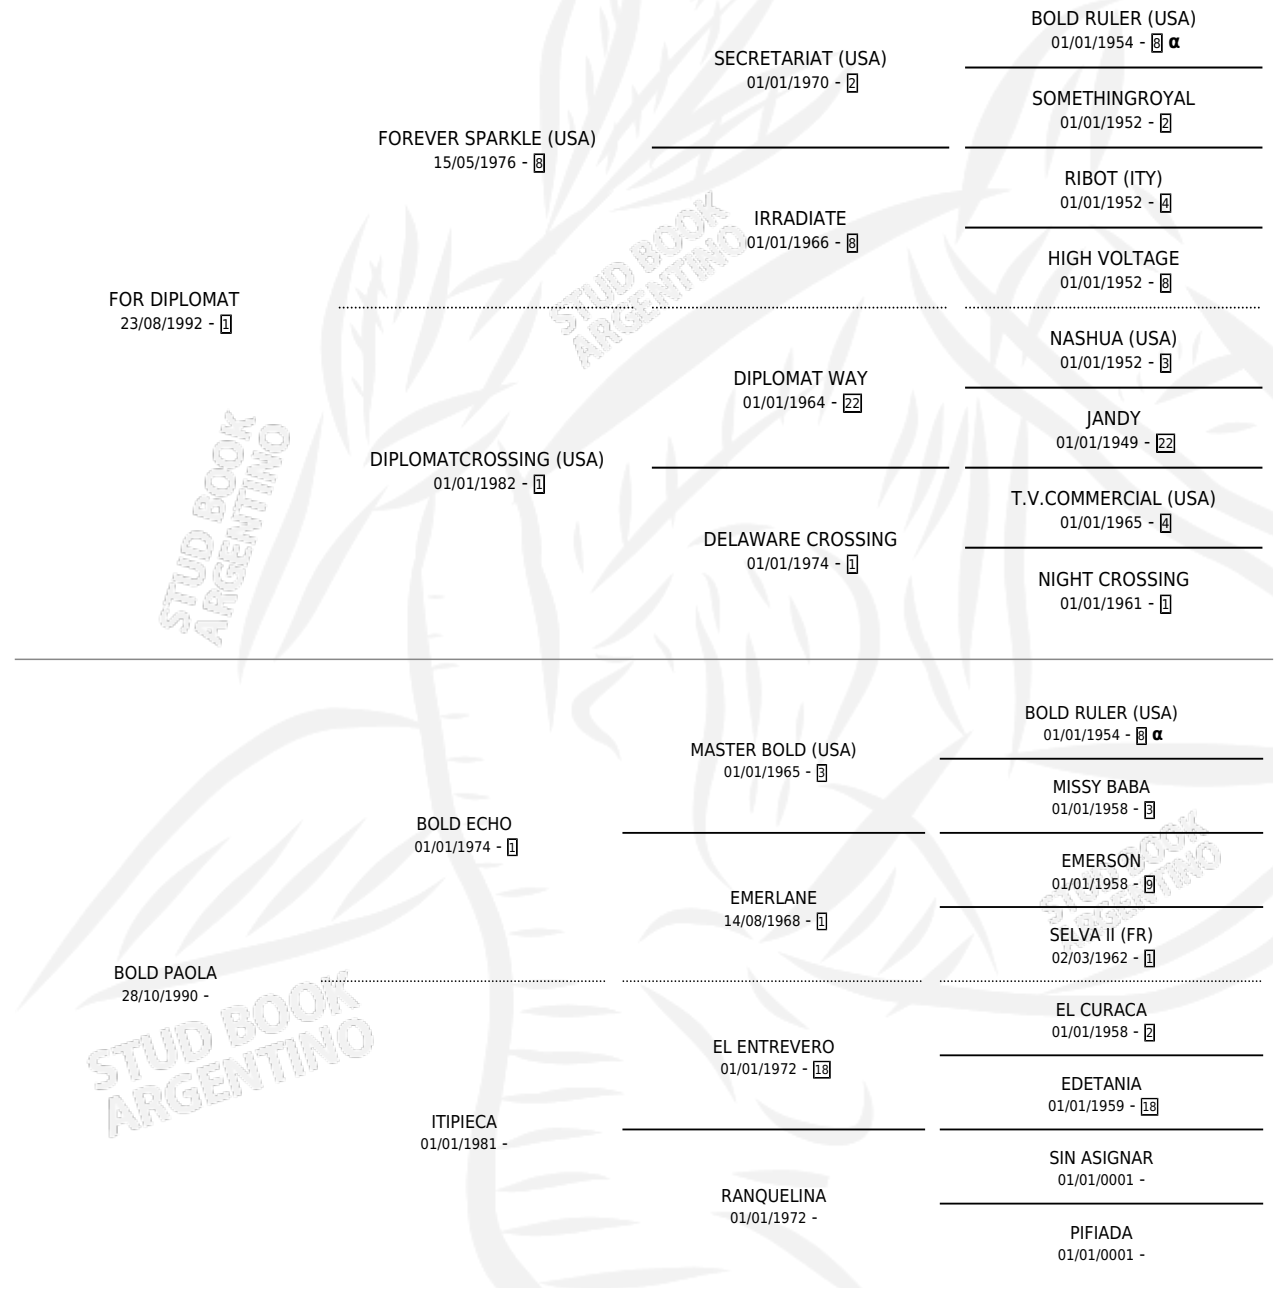

ACATATU

por FOR DIPLOMAT y BOLD PAOLA por BOLD ECHO

Argentina · Hembra · Alazan · SP · 17/10/2004
Familia · Volumen 38

ESTADO

TIPIFICACIÓN SANGUÍNEA	X
TIPIFICACIÓN POR ADN	✓
PASAPORTE	✓
IDENTIFICACIÓN POR MICROCHIP	X
REPRODUCTOR	X

Lugar de nacimiento: Campo particular

Criador: Sin dato

PEDIGREE

INBREEDING : α

ACATATU

Datos oficiales del Stud Book Argentino

Documento generado el 09/05/2026

studbook.org.ar