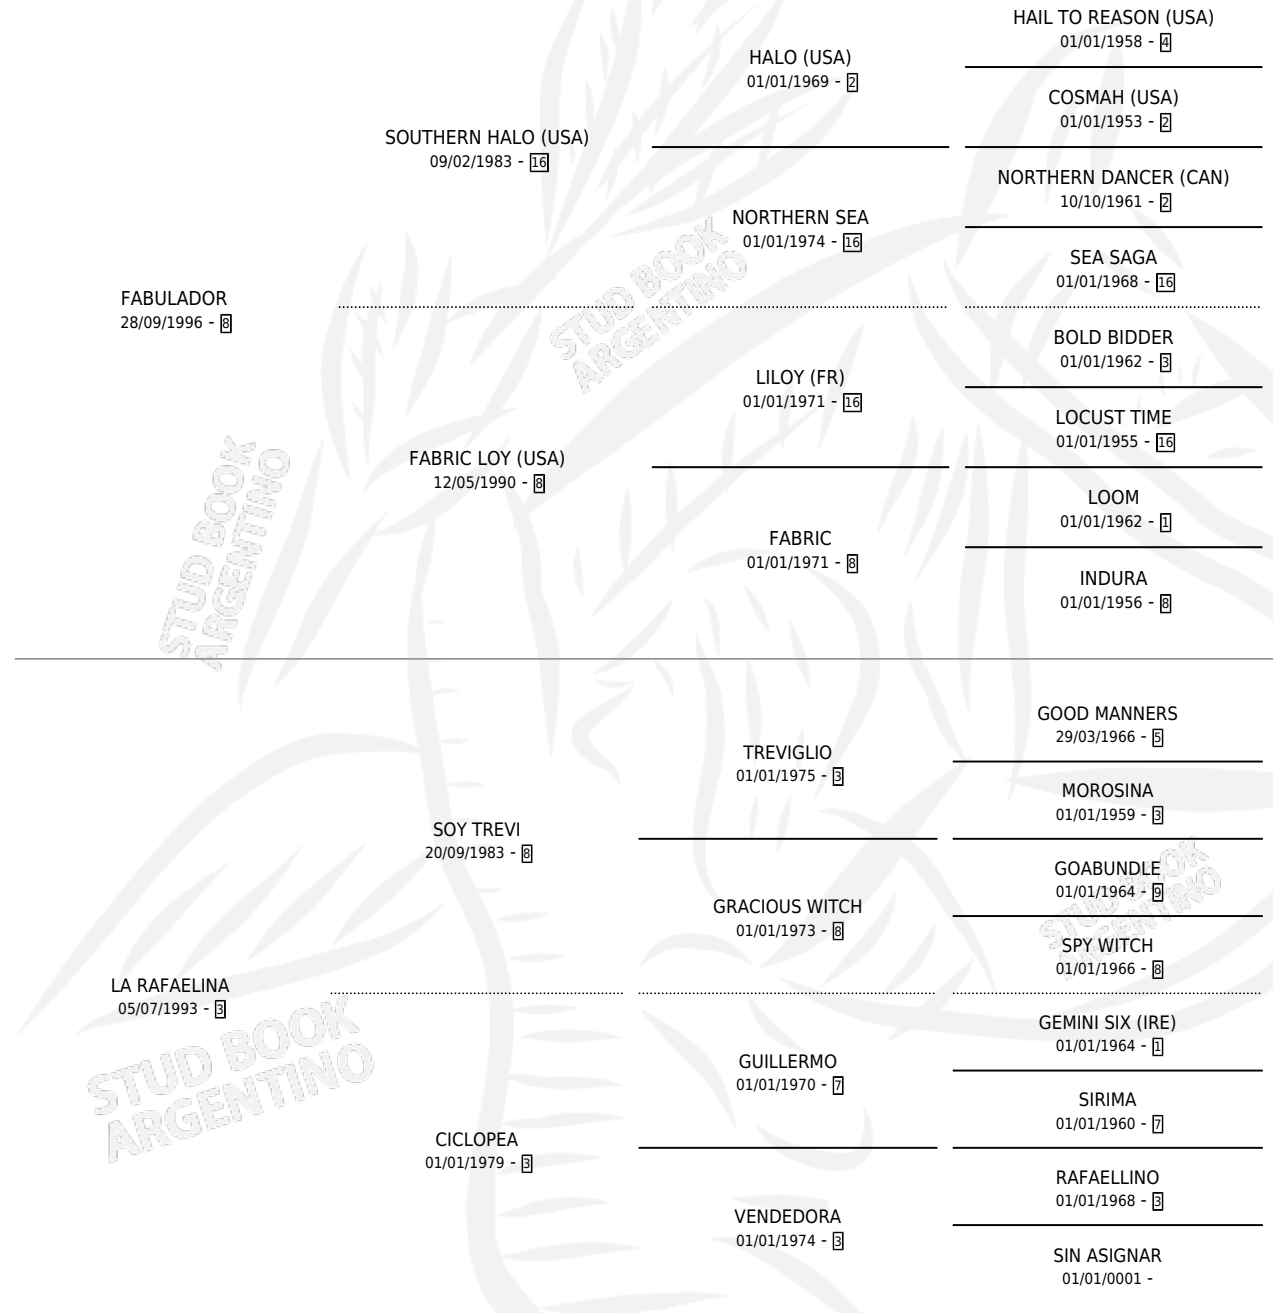

FABULOSO RAFA

por FABULADOR y LA RAFAELINA por SOY TREVI

Argentina · Macho · Zaino · SP · 24/10/2004
Familia 3 · Volumen 38

ESTADO

TIPIFICACIÓN SANGUÍNEA	X
TIPIFICACIÓN POR ADN	✓
PASAPORTE	X
IDENTIFICACIÓN POR MICROCHIP	X
REPRODUCTOR	X

Lugar de nacimiento: Micomaco

Criador: Micomaco

PEDIGREE

CAMPAÑA

Solo carreras oficiales de Argentina

POR EDAD

EDAD	CC	1°	2°	3°	4°	5°	NP	CLC	CLG	CLCG1	CLGG1	IMPORTE	GANANCIA / CC
3 AÑOS	4	1	0	0	0	1	2	0	0	0	0	\$31,650	\$7,913
4 AÑOS	1	0	0	0	0	0	1	0	0	0	0	\$0	\$0
TOTALES	5	1	0	0	0	1	3	0	0	0	0	\$31,650	\$6,330
%		20.0%	0.0%	0.0%	0.0%	20.0%	60.0%	0.0%	0.0%	0.0%	0.0%		