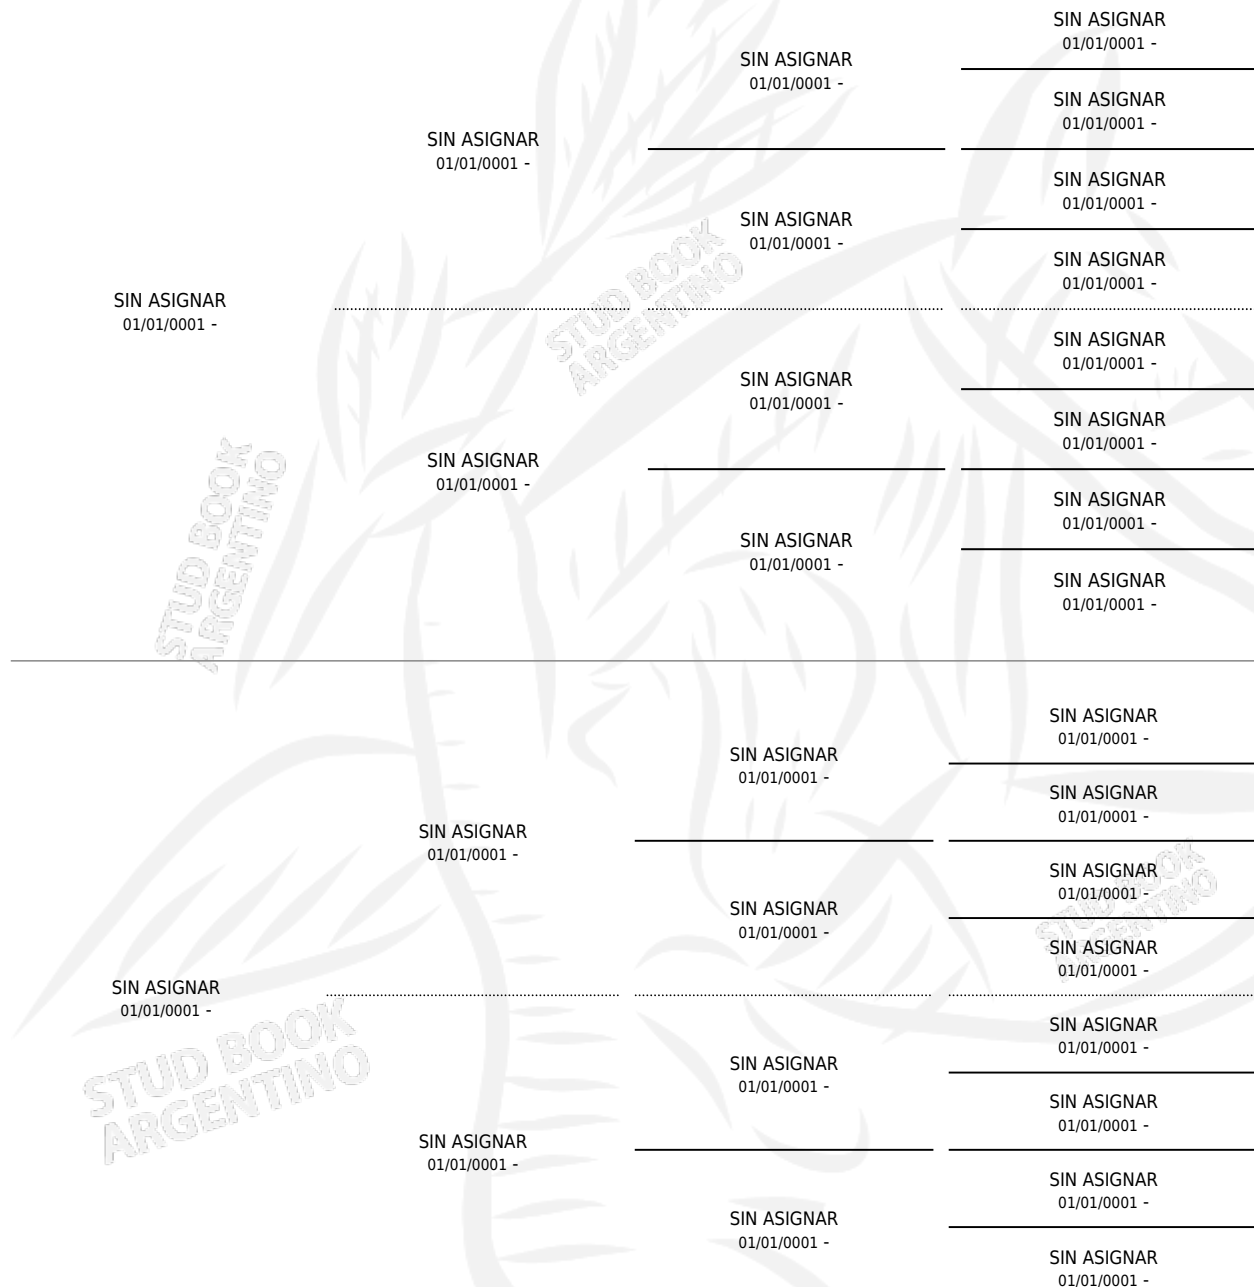

ORILLA

por SIN ASIGNAR y SIN ASIGNAR por SIN ASIGNAR

Argentina · Hembra · Alazan · SP · 01/01/1974
Familia · Volumen 28

ESTADO

TIPIFICACIÓN SANGUÍNEA	X
TIPIFICACIÓN POR ADN	X
PASAPORTE	X
IDENTIFICACIÓN POR MICROCHIP	X
REPRODUCTOR	✓

Lugar de nacimiento: Campo particular

Criador: Sin dato

~

HIJOS

	MACHOS	HEMBRAS
1 NACIERON	1	0
1 CORRIERON	1	0

SIN ACTUACIONES

PEDIGREE