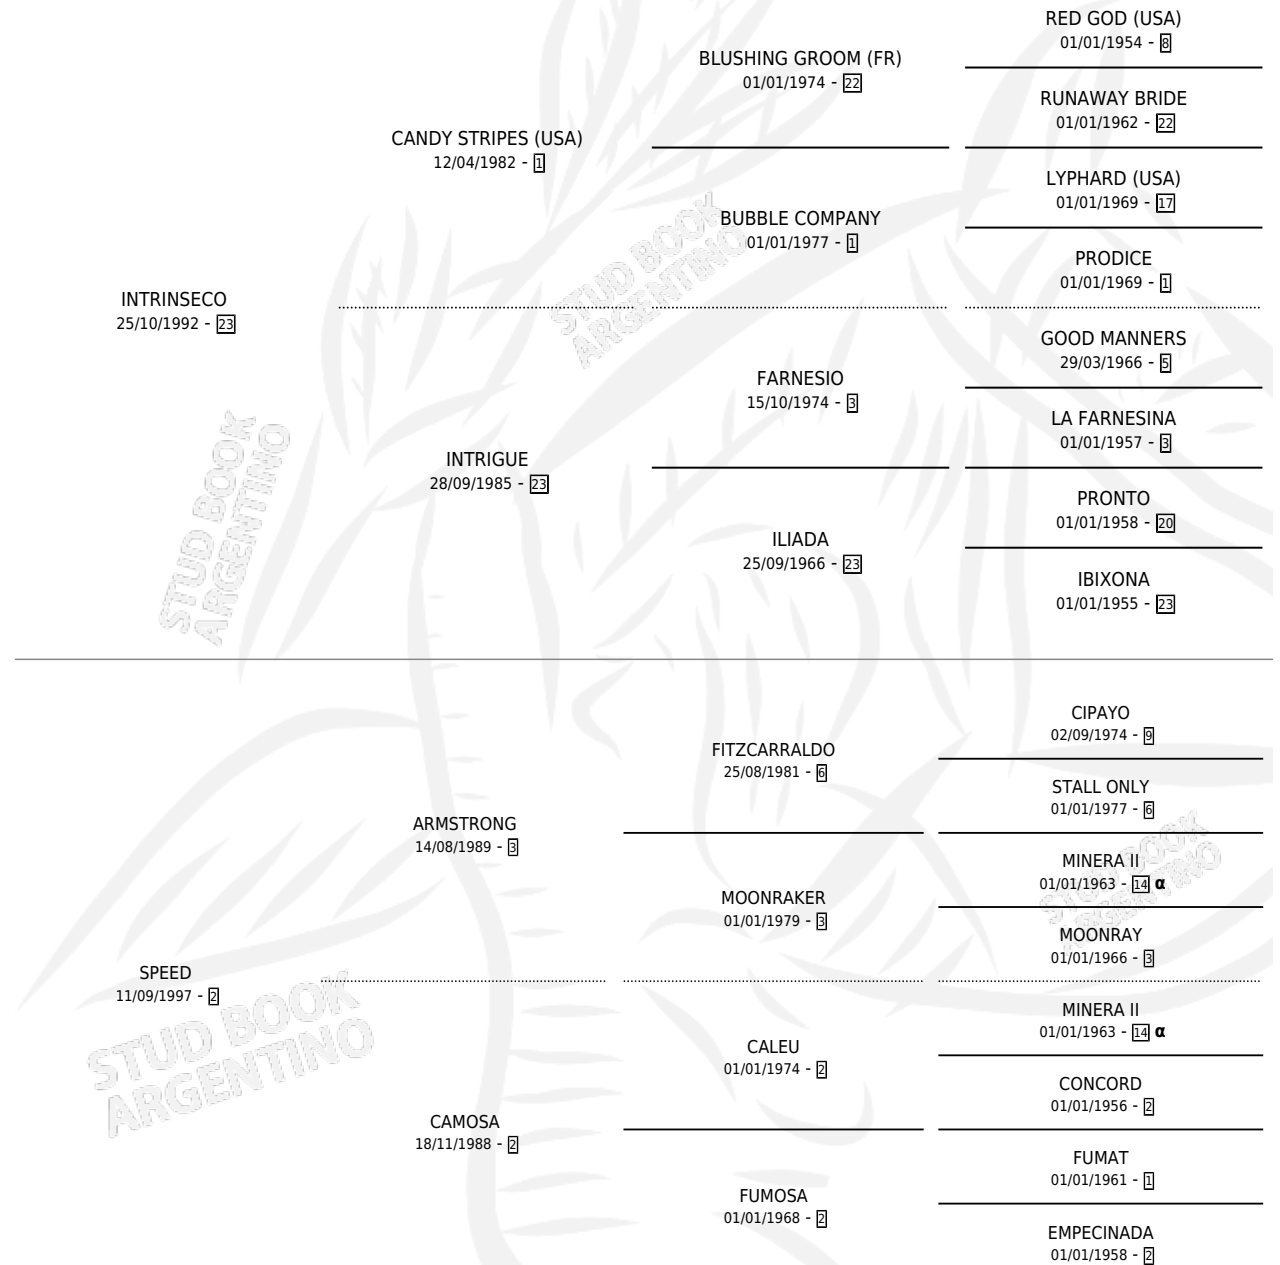

INTRIDENTE

por **INTRINSECO** y **SPEED** por **ARMSTRONG**

Argentina · Macho · Zaino · SP · 10/10/2004
Familia 2-s · Volumen 38

ESTADO

TIPIFICACIÓN SANGUÍNEA	X
TIPIFICACIÓN POR ADN	✓
PASAPORTE	X
IDENTIFICACIÓN POR MICROCHIP	X
REPRODUCTOR	X

Lugar de nacimiento: Primavera Chica

Criador: Sin dato

PEDIGREE

INBREEDING : α

CAMPAÑA

Solo carreras oficiales de Argentina

POR EDAD

EDAD	CC	1°	2°	3°	4°	5°	NP	CLC	CLG	CLCG1	CLGG1	IMPORTE	GANANCIA / CC
5 AÑOS	1	0	0	0	0	0	1	0	0	0	0	\$0	\$0
6 AÑOS	1	0	0	0	0	0	1	0	0	0	0	\$0	\$0
TOTALES	2	0	0	0	0	0	2	0	0	0	0	\$0	\$0
%		0.0%	0.0%	0.0%	0.0%	0.0%	100%	0.0%	0.0%	0.0%	0.0%		