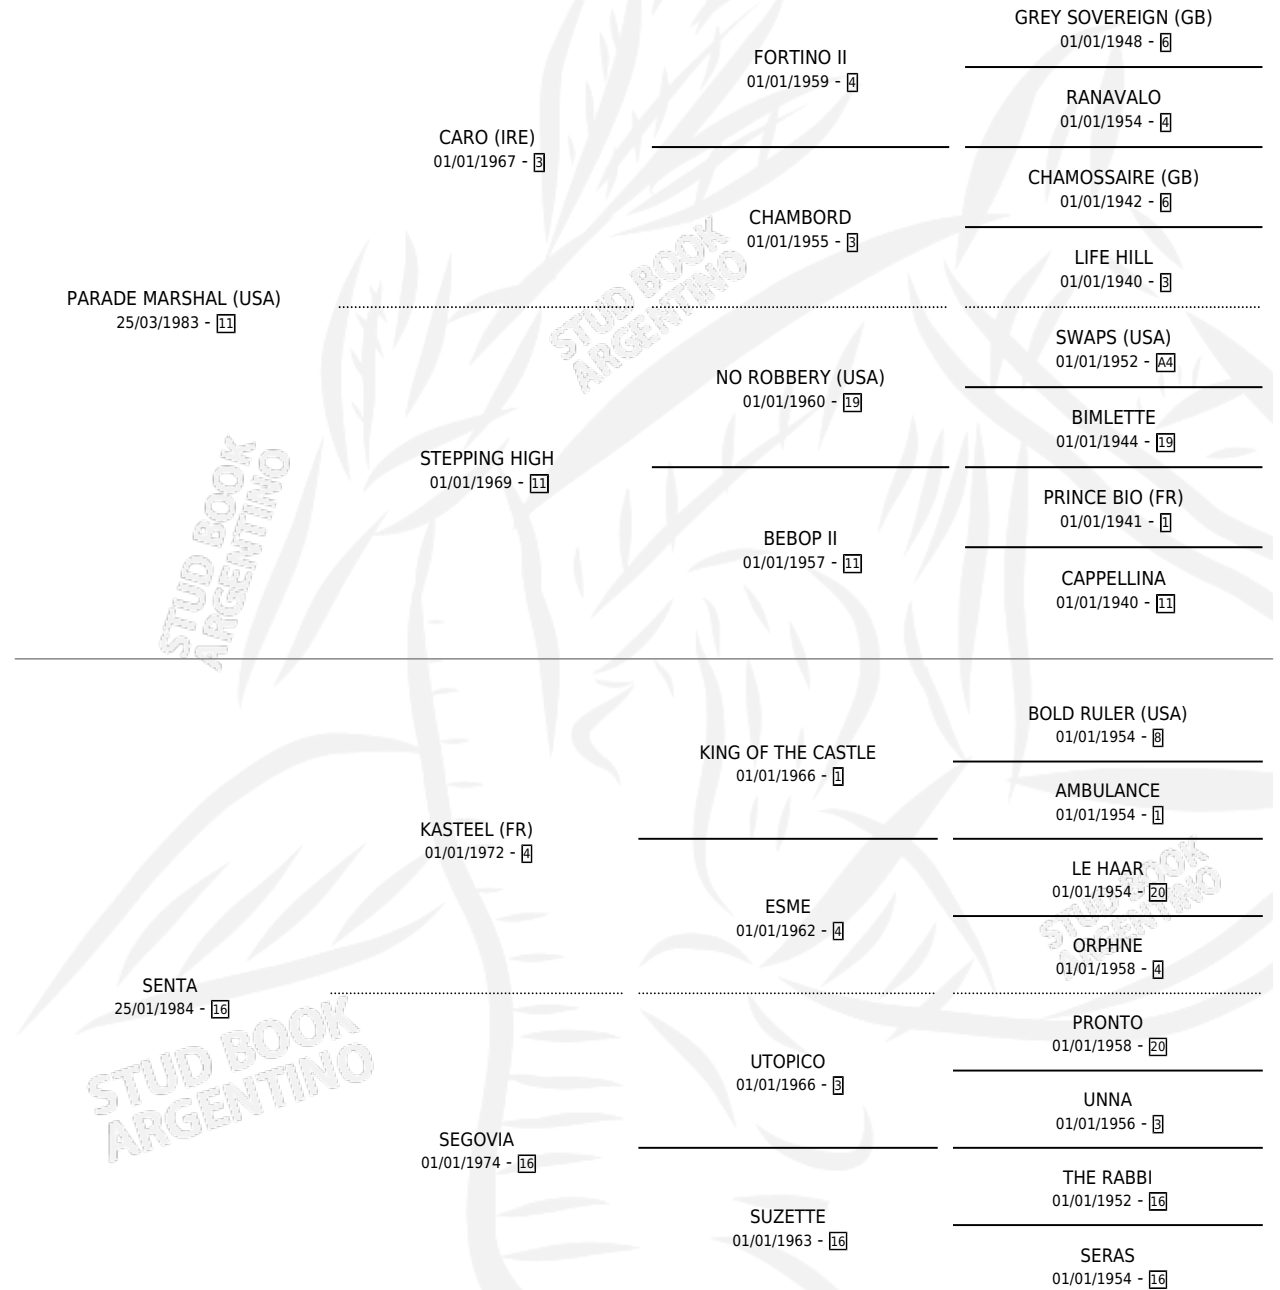

FOYEL

por **PARADE MARSHAL (USA)** y **SENTA** por **KASTEEL (FR)**

Argentina · Macho · Zaino · SP · 31/10/2004
Familia 16-e · Volumen 38

ESTADO

TIPIFICACIÓN SANGUÍNEA	✓
TIPIFICACIÓN POR ADN	✓
PASAPORTE	X
IDENTIFICACIÓN POR MICROCHIP	X
REPRODUCTOR	X

Lugar de nacimiento: San Lorenzo de Areco

Criador: Mac Laughlin Roberto Jose

PEDIGREE

CAMPAÑA

Solo carreras oficiales de Argentina

POR EDAD

EDAD	CC	1°	2°	3°	4°	5°	NP	CLC	CLG	CLCG1	CLGG1	IMPORTE	GANANCIA / CC
3 AÑOS	10	0	1	1	1	0	7	0	0	0	0	\$14,873	\$1,487
4 AÑOS	4	0	0	1	2	0	1	0	0	0	0	\$9,580	\$2,395
TOTALES	14	0	1	2	3	0	8	0	0	0	0	\$24,453	\$1,747
%		0.0%	7.1%	14.3%	21.4%	0.0%	57.1%	0.0%	0.0%	0.0%	0.0%		

Placés en San Isidro y Palermo en 14 carreras disputadas.

POR DISTANCIA

HIPODROMO	CC	1°	2°	3°	4°	5°	NP	CLC	CLG	CLCG1	CLGG1	IMPORTE
SAN ISIDRO	8	0	1	1	1	0	5	0	0	0	0	\$16,823
1600 MTS	2	0	0	0	1	0	1	0	0	0	0	\$2,500
1800 MTS	1	0	0	1	0	0	0	0	0	0	0	\$5,400
2000 MTS	4	0	1	0	0	0	3	0	0	0	0	\$8,923
1400 MTS	1	0	0	0	0	0	1	0	0	0	0	\$0
LA PLATA	1	0	0	0	1	0	0	0	0	0	0	\$1,680
2000 MTS	1	0	0	0	1	0	0	0	0	0	0	\$1,680
PALERMO	5	0	0	1	1	0	3	0	0	0	0	\$5,950
1600 MTS	2	0	0	0	0	0	2	0	0	0	0	\$0
2000 MTS	1	0	0	0	1	0	0	0	0	0	0	\$3,100
1400 MTS	2	0	0	1	0	0	1	0	0	0	0	\$2,850