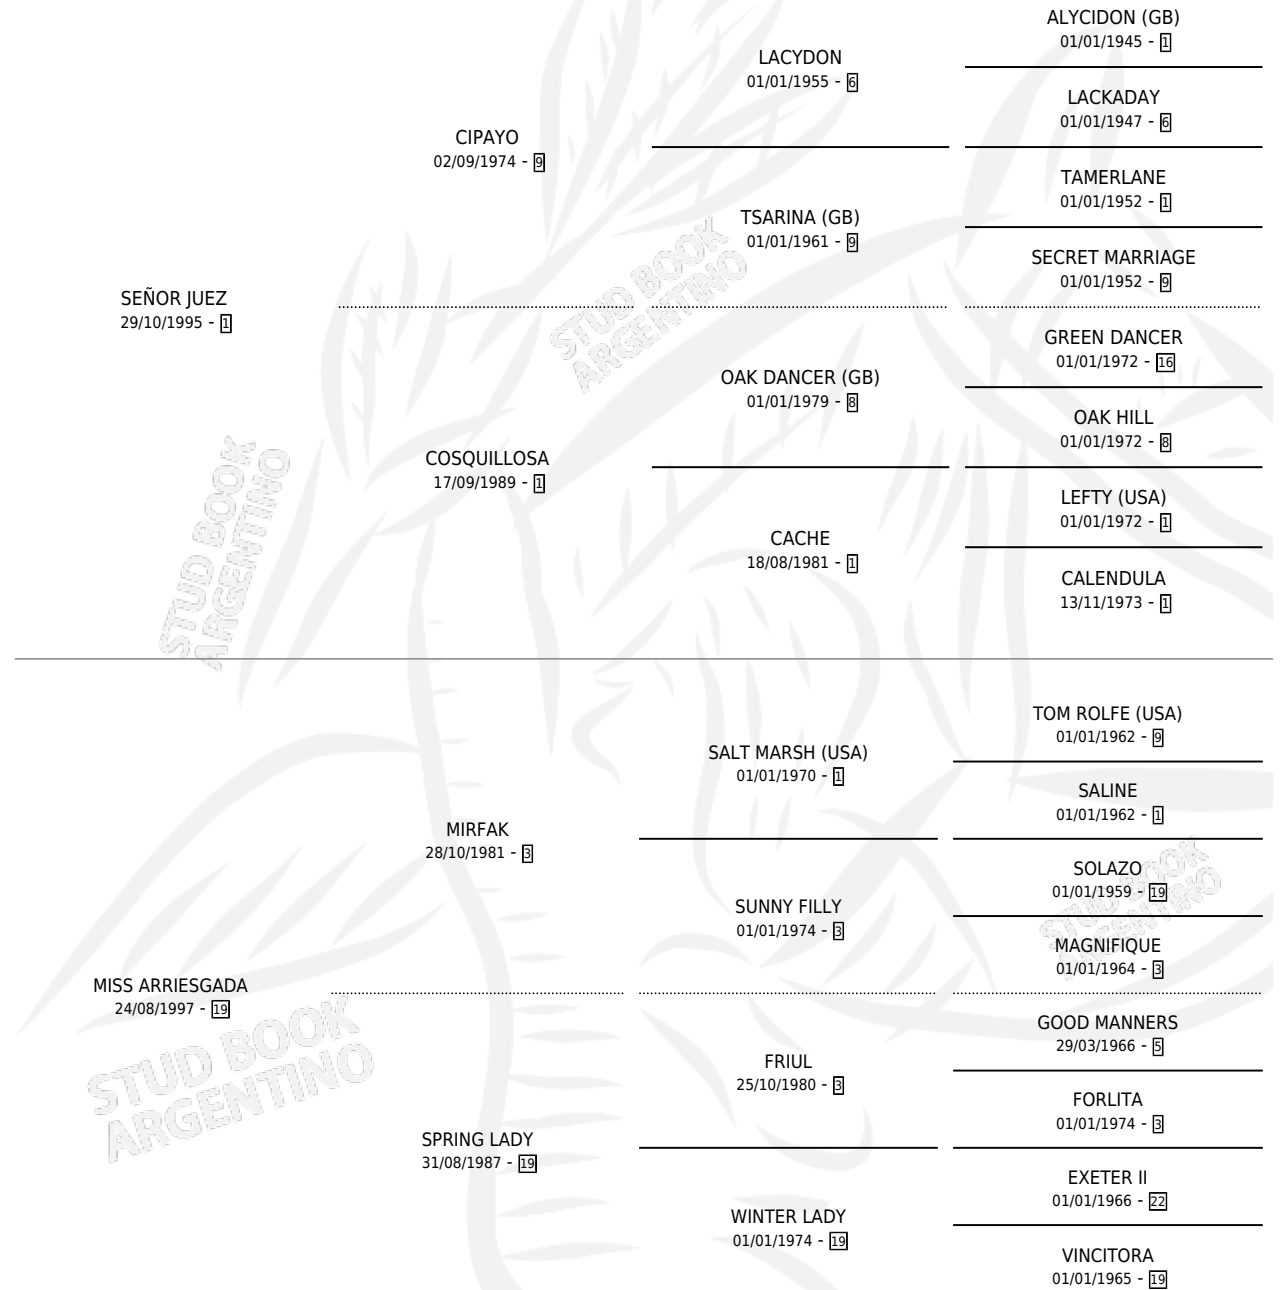

Lugar de nacimiento: San Lorenzo de Areco

Criador: Sin dato

~

HIJOS

	MACHOS	HEMBRAS
5 NACIERON	2	3
1 CORRIERON	1	0

SIN ACTUACIONES

PEDIGREE

CAMPAÑA

Solo carreras oficiales de Argentina

POR EDAD

EDAD	CC	1°	2°	3°	4°	5°	NP	CLC	CLG	CLCG1	CLGG1	IMPORTE	GANANCIA / CC
2 AÑOS	1	0	0	0	0	0	1	0	0	0	0	\$0	\$0
3 AÑOS	7	0	0	0	0	1	6	0	0	0	0	\$800	\$114
4 AÑOS	7	2	0	1	0	1	3	0	0	0	0	\$39,150	\$5,593
TOTALES	15	2	0	1	0	2	10	0	0	0	0	\$39,950	\$2,663
%		13.3%	0.0%	6.7%	0.0%	13.3%	66.7%	0.0%	0.0%	0.0%	0.0%		