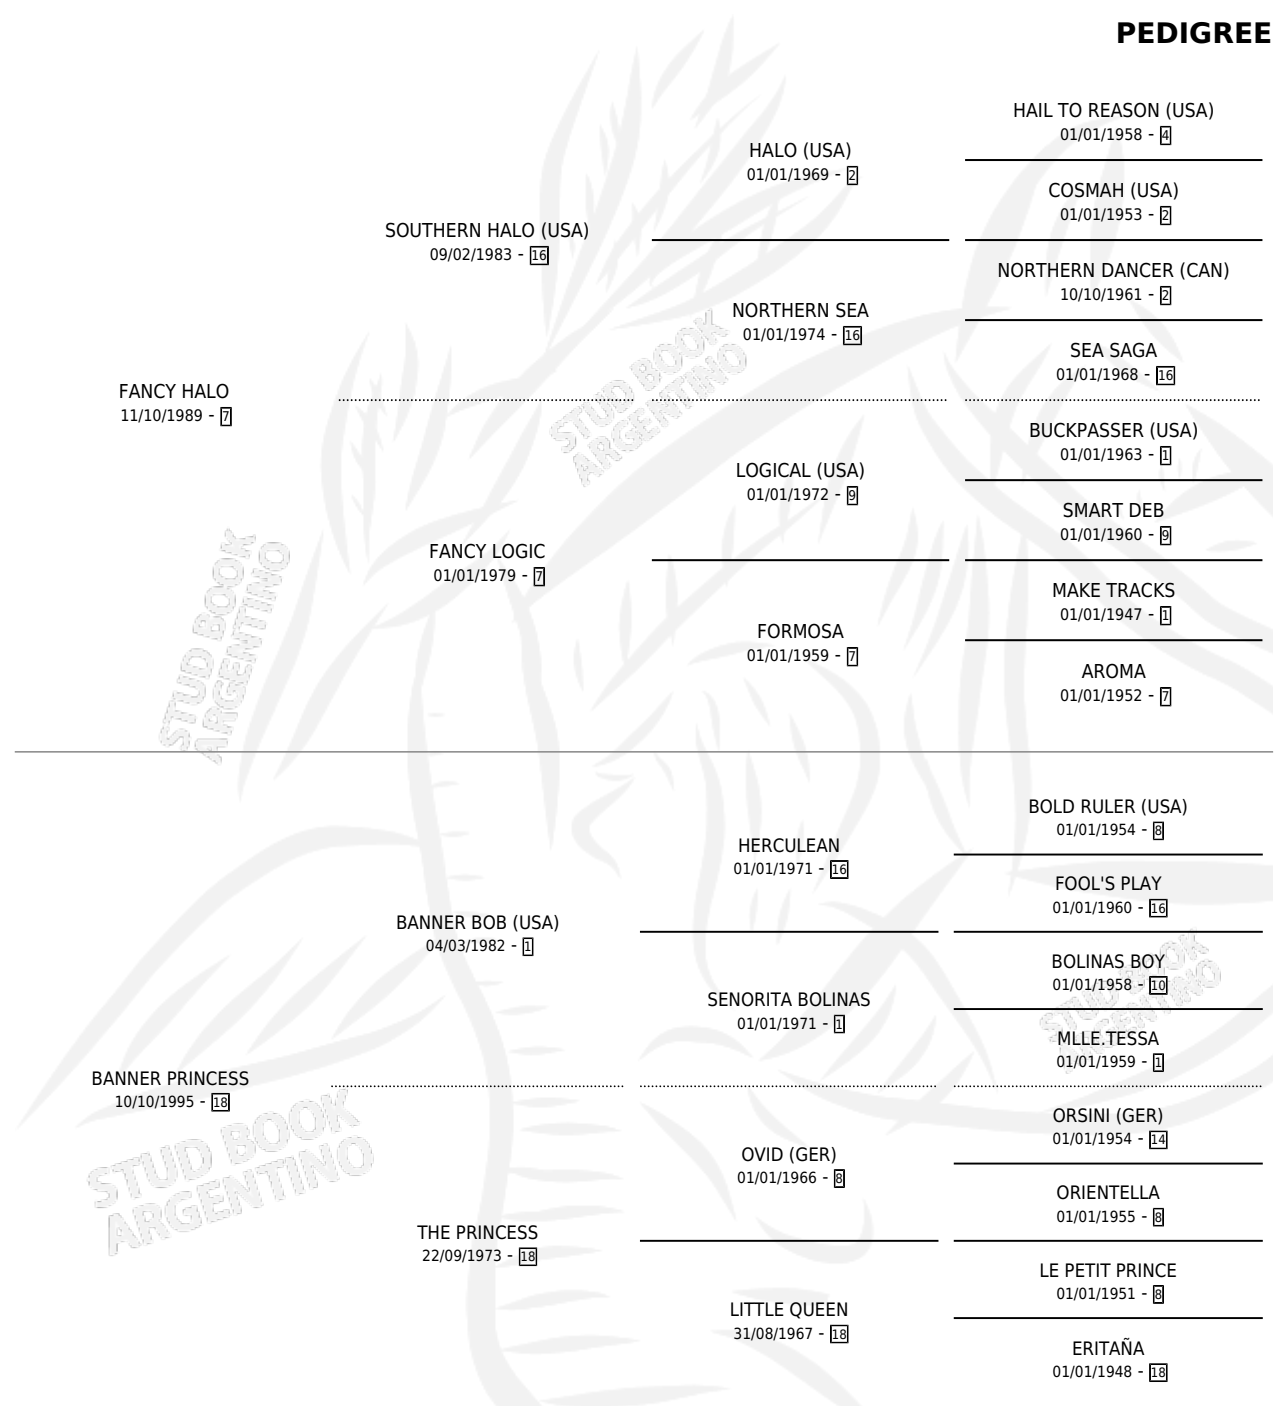

PRINHALO

por **FANCY HALO** y **BANNER PRINCESS** por **BANNER BOB** (USA)

Argentina · Macho · Zaino · SP · 12/11/2004
Familia 18-a · Volumen 38

ESTADO

TIPIFICACIÓN SANGUÍNEA	X
TIPIFICACIÓN POR ADN	✓
PASAPORTE	✓
IDENTIFICACIÓN POR MICROCHIP	X
REPRODUCTOR	X

Lugar de nacimiento: Las Dos Hermanas
Criador: Malin

PEDIGREE

CAMPAÑA

Solo carreras oficiales de Argentina

POR EDAD

EDAD	CC	1°	2°	3°	4°	5°	NP	CLC	CLG	CLCG1	CLGG1	IMPORTE	GANANCIA / CC
5 AÑOS	5	0	1	0	0	1	3	0	0	0	0	\$5,700	\$1,140
TOTALES	5	0	1	0	0	1	3	0	0	0	0	\$5,700	\$1,140
%		0.0%	20.0%	0.0%	0.0%	20.0%	60.0%	0.0%	0.0%	0.0%	0.0%		

Placés en La Plata en 5 carreras disputadas.

POR DISTANCIA

HIPODROMO	CC	1°	2°	3°	4°	5°	NP	CLC	CLG	CLCG1	CLGG1	IMPORTE
LA PLATA	4	0	1	0	0	1	2	0	0	0	0	\$5,700
1100 MTS	3	0	0	0	0	1	2	0	0	0	0	\$900
1000 MTS	1	0	1	0	0	0	0	0	0	0	0	\$4,800
SAN ISIDRO	1	0	0	0	0	0	1	0	0	0	0	\$0
1100 MTS	1	0	0	0	0	0	1	0	0	0	0	\$0