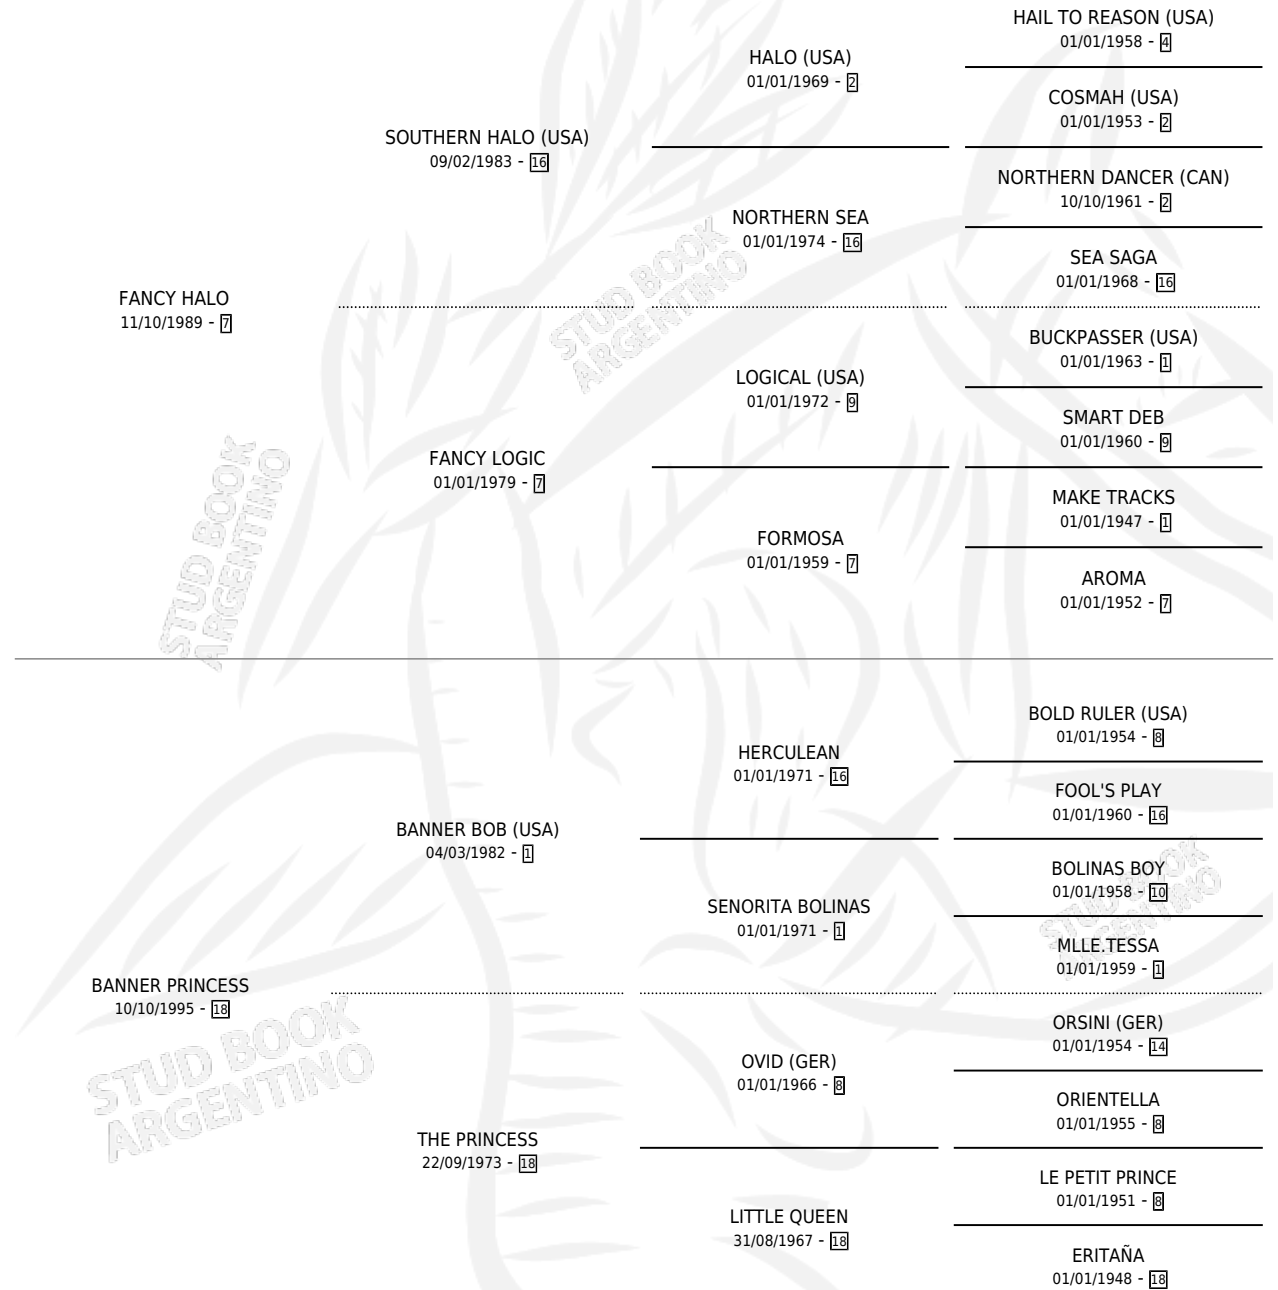

PRINHALO

por **FANCY HALO** y **BANNER PRINCESS** por **BANNER BOB** (USA)

Argentina · Macho · Zaino · SP · 12/11/2004
Familia 18-a · Volumen 38

ESTADO

TIPIFICACIÓN SANGUÍNEA	X
TIPIFICACIÓN POR ADN	✓
PASAPORTE	✓
IDENTIFICACIÓN POR MICROCHIP	X
REPRODUCTOR	X

Lugar de nacimiento: Las Dos Hermanas
Criador: Malin

PEDIGREE