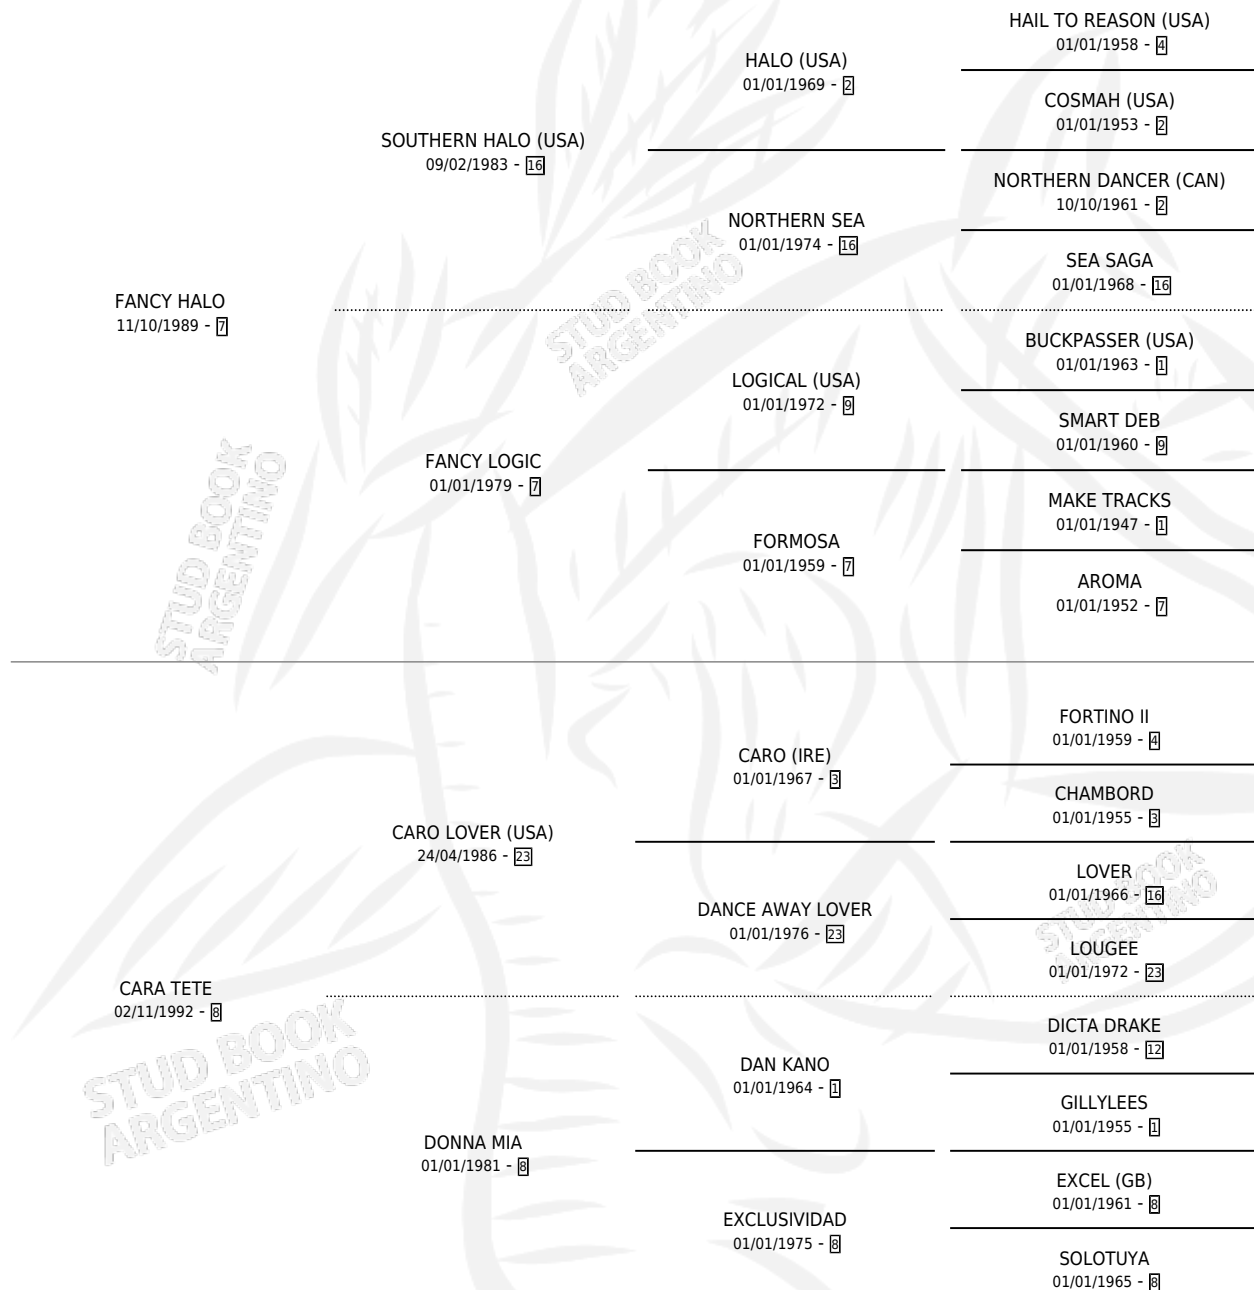

HALO TET

por FANCY HALO y CARA TETE por CARO LOVER (USA)

Argentina · Hembra · Zaino · SP · 30/10/2004
Familia 8-c · Volumen 38

ESTADO

TIPIFICACIÓN SANGUÍNEA	X
TIPIFICACIÓN POR ADN	X
PASAPORTE	X
IDENTIFICACIÓN POR MICROCHIP	X
REPRODUCTOR	X

Lugar de nacimiento: Las Dos Hermanas

Criador: Hombre Jesus Ernaldo

PEDIGREE