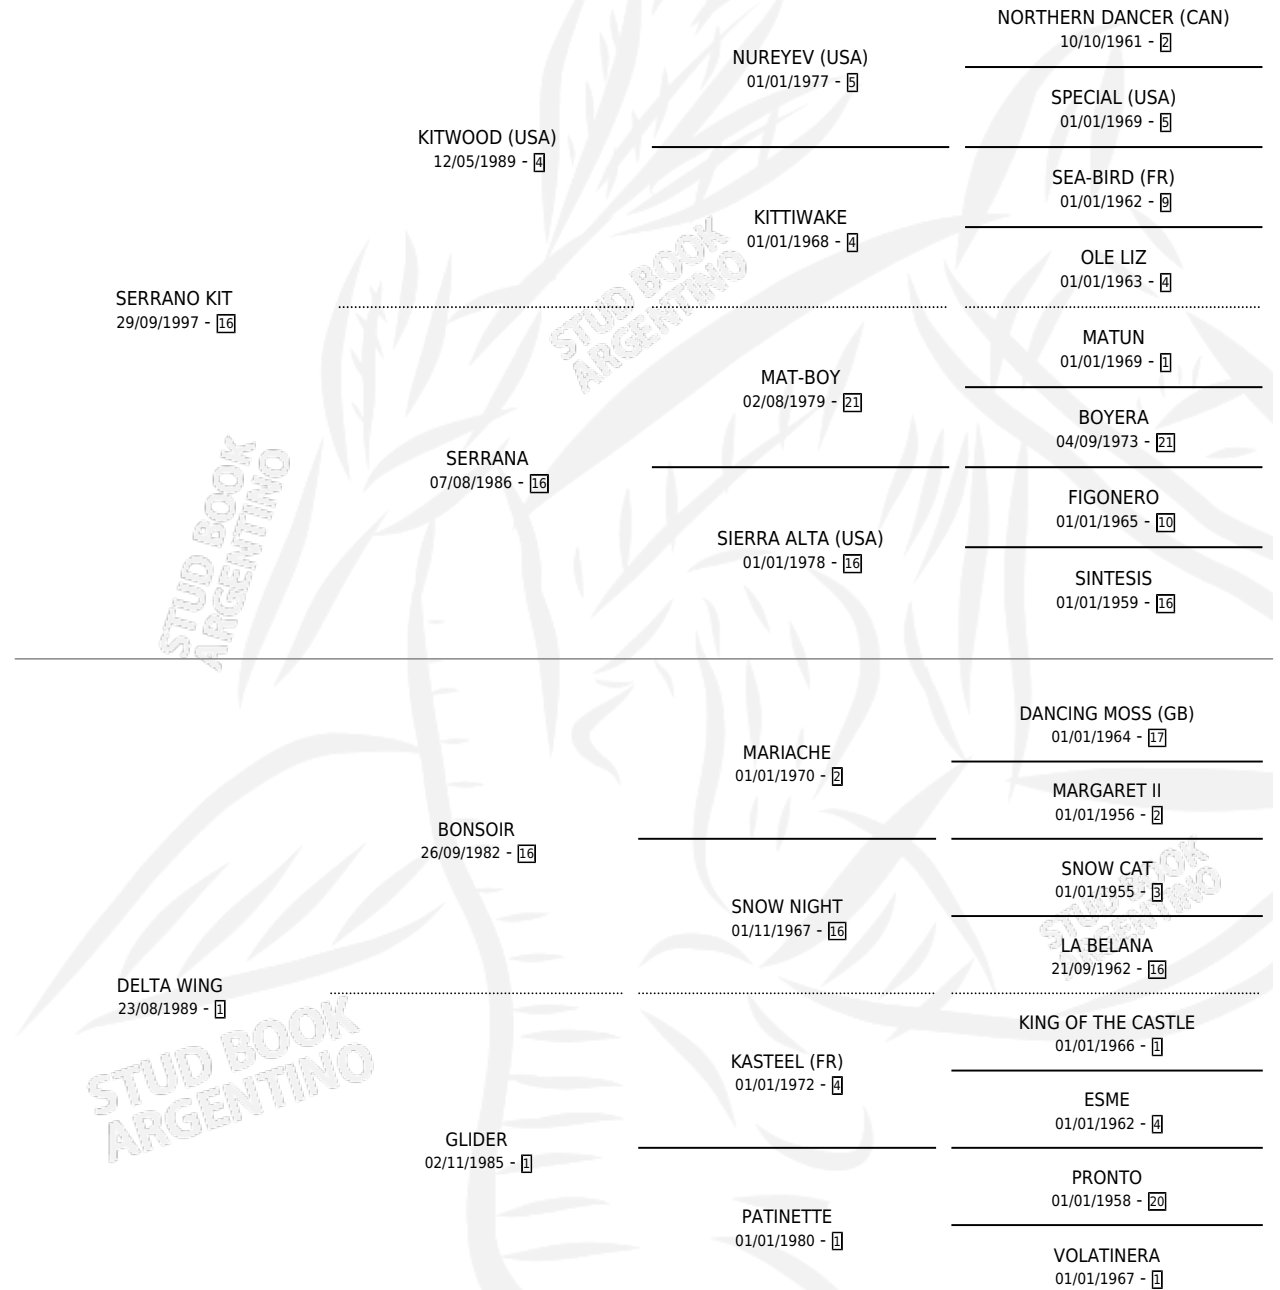

DELTA HALO

por **SERRANO KIT** y **DELTA WING** por **BONSOIR**

Argentina · Hembra · Zaino · SP · 26/09/2004
Familia 1-n · Volumen 38

ESTADO

TIPIFICACIÓN SANGUÍNEA	X
TIPIFICACIÓN POR ADN	✓
PASAPORTE	X
IDENTIFICACIÓN POR MICROCHIP	X
REPRODUCTOR	X

Lugar de nacimiento: Campo particular

Criador: Girotti Carlos Alberto

PEDIGREE

DELTA HALO

Datos oficiales del Stud Book Argentino

Documento generado el 12/05/2026

studbook.org.ar