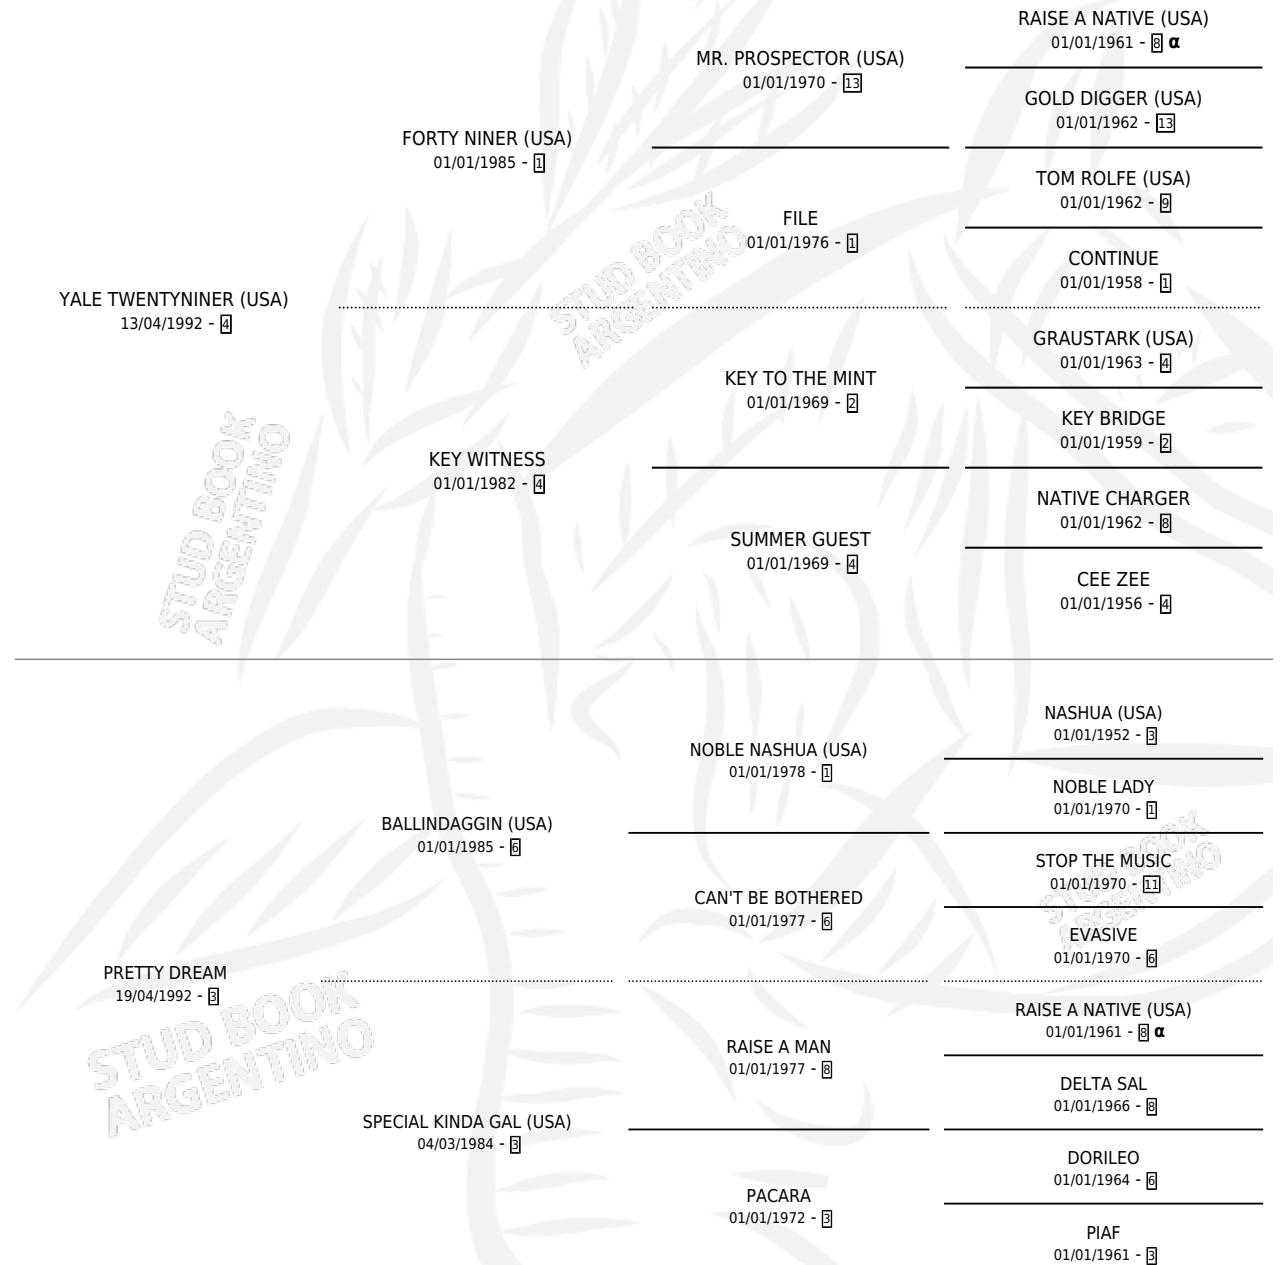

YALE SOY

por YALE TWENTYNINER (USA) y PRETTY DREAM por BALLINDAGGIN (USA)

Argentina · Macho · Zaino · SP · 03/11/2004
Familia 3-h · Volumen 38

ESTADO

TIPIFICACIÓN SANGUÍNEA	X
TIPIFICACIÓN POR ADN	✓
PASAPORTE	X
IDENTIFICACIÓN POR MICROCHIP	X
REPRODUCTOR	X

Lugar de nacimiento: Dilu
Criador: Haras Dilu S.A.

PEDIGREE

INBREEDING : α

YALE SOY

Datos oficiales del Stud Book Argentino

Documento generado el 06/05/2026

studbook.org.ar