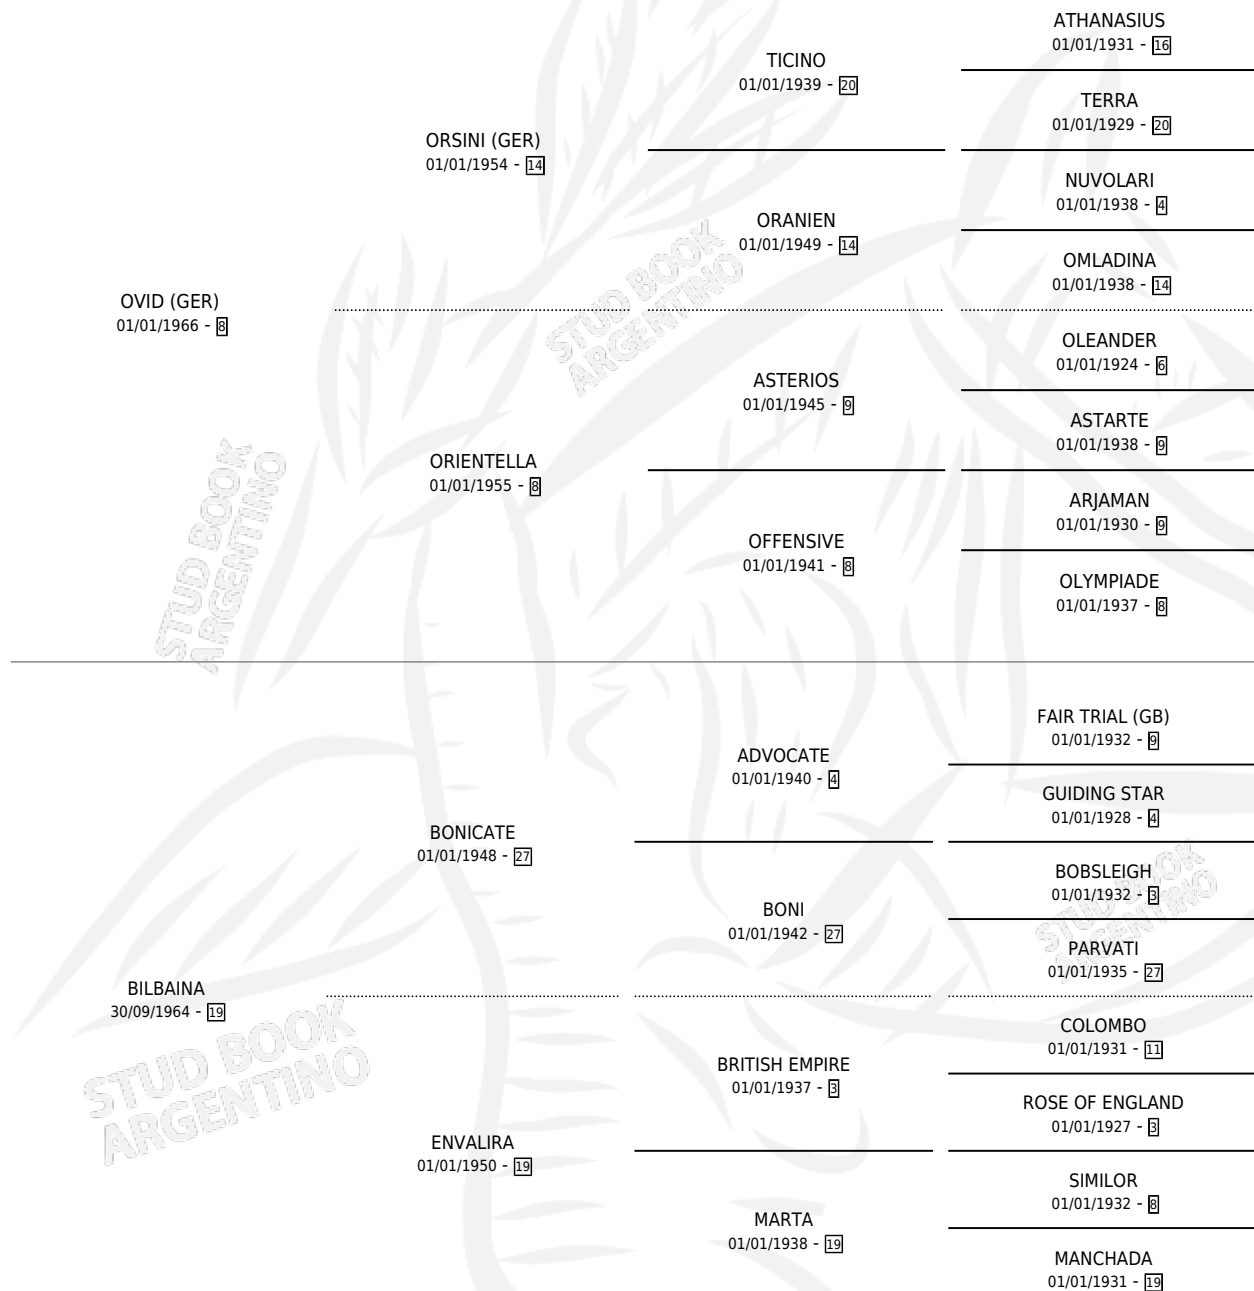

REINA LUISA

por OVID (GER) y BILBAINA por BONICATE

Argentina · Hembra · Zaino · SP · 25/09/1974
Familia 19-c · Volumen 28

ESTADO

TIPIFICACIÓN SANGUÍNEA	X
TIPIFICACIÓN POR ADN	X
PASAPORTE	X
IDENTIFICACIÓN POR MICROCHIP	X
REPRODUCTOR	X

Lugar de nacimiento: Campo particular

Criador: Sin dato

PEDIGREE

REINA LUISA

Datos oficiales del Stud Book Argentino

Documento generado el 12/05/2026

studbook.org.ar