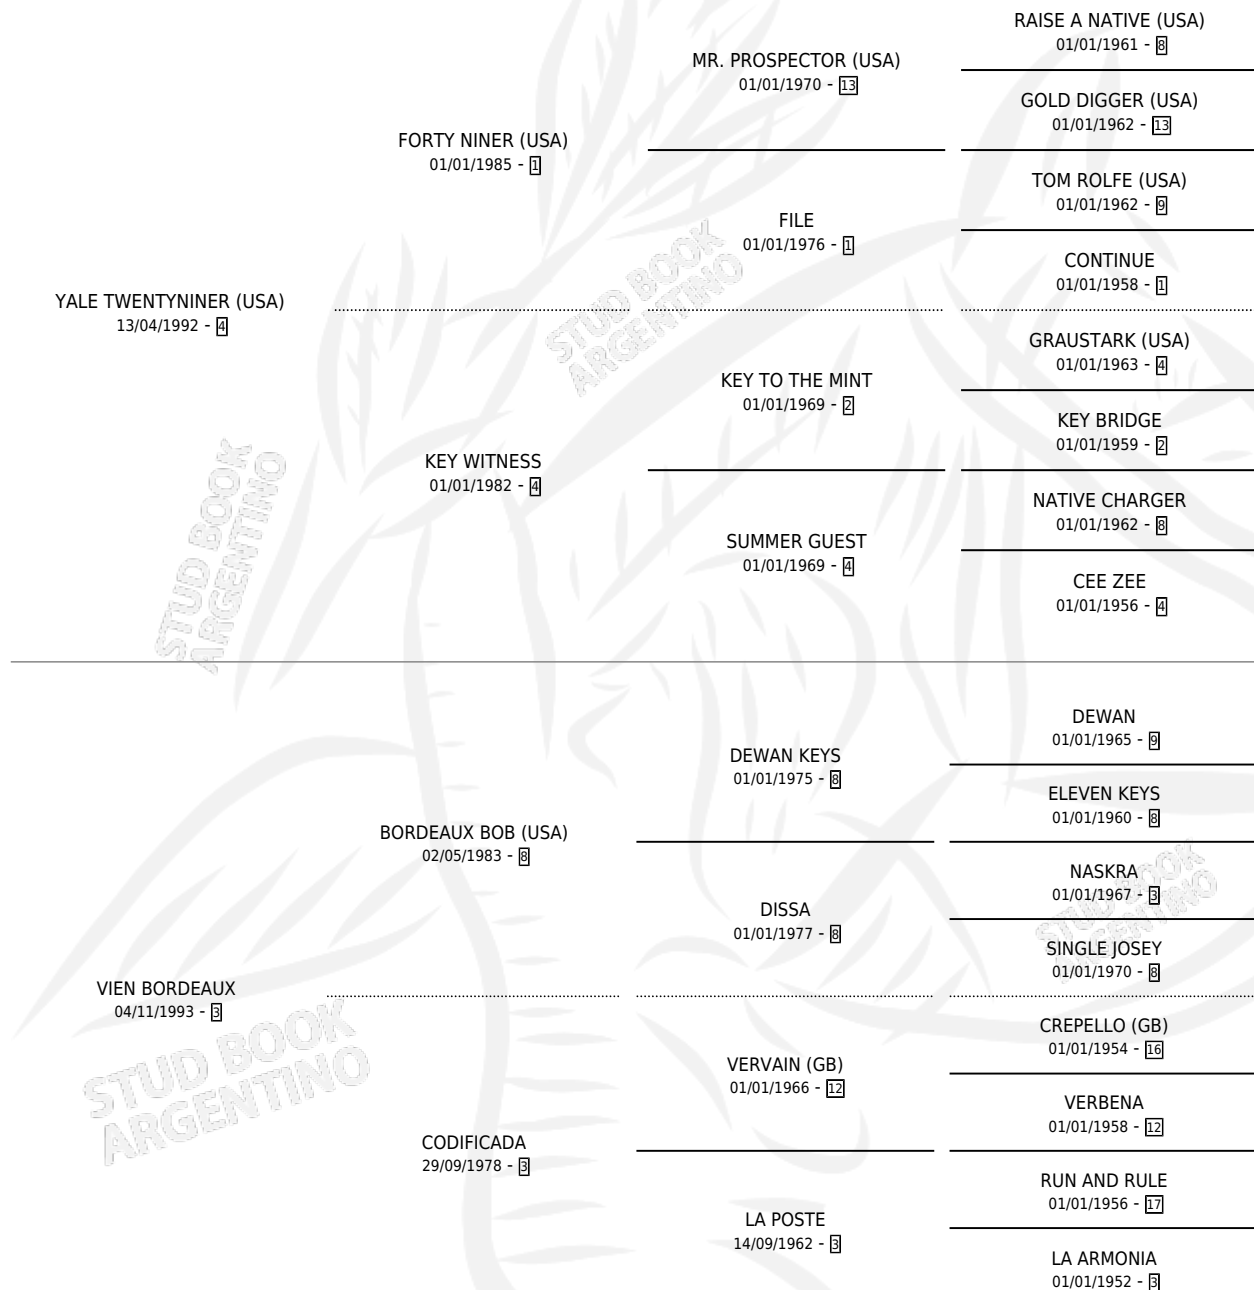

VIEN YALE

por YALE TWENTYNINER (USA) y VIEN BORDEAUX por
BORDEAUX BOB (USA)

Argentina · Hembra · Zaino · SP · 07/10/2004
Familia 3-h · Volumen 38

ESTADO

TIPIFICACIÓN SANGUÍNEA	X
TIPIFICACIÓN POR ADN	✓
PASAPORTE	X
IDENTIFICACIÓN POR MICROCHIP	X
REPRODUCTOR	X

Lugar de nacimiento: Dilu
Criador: Haras Dilu S.A.

PEDIGREE