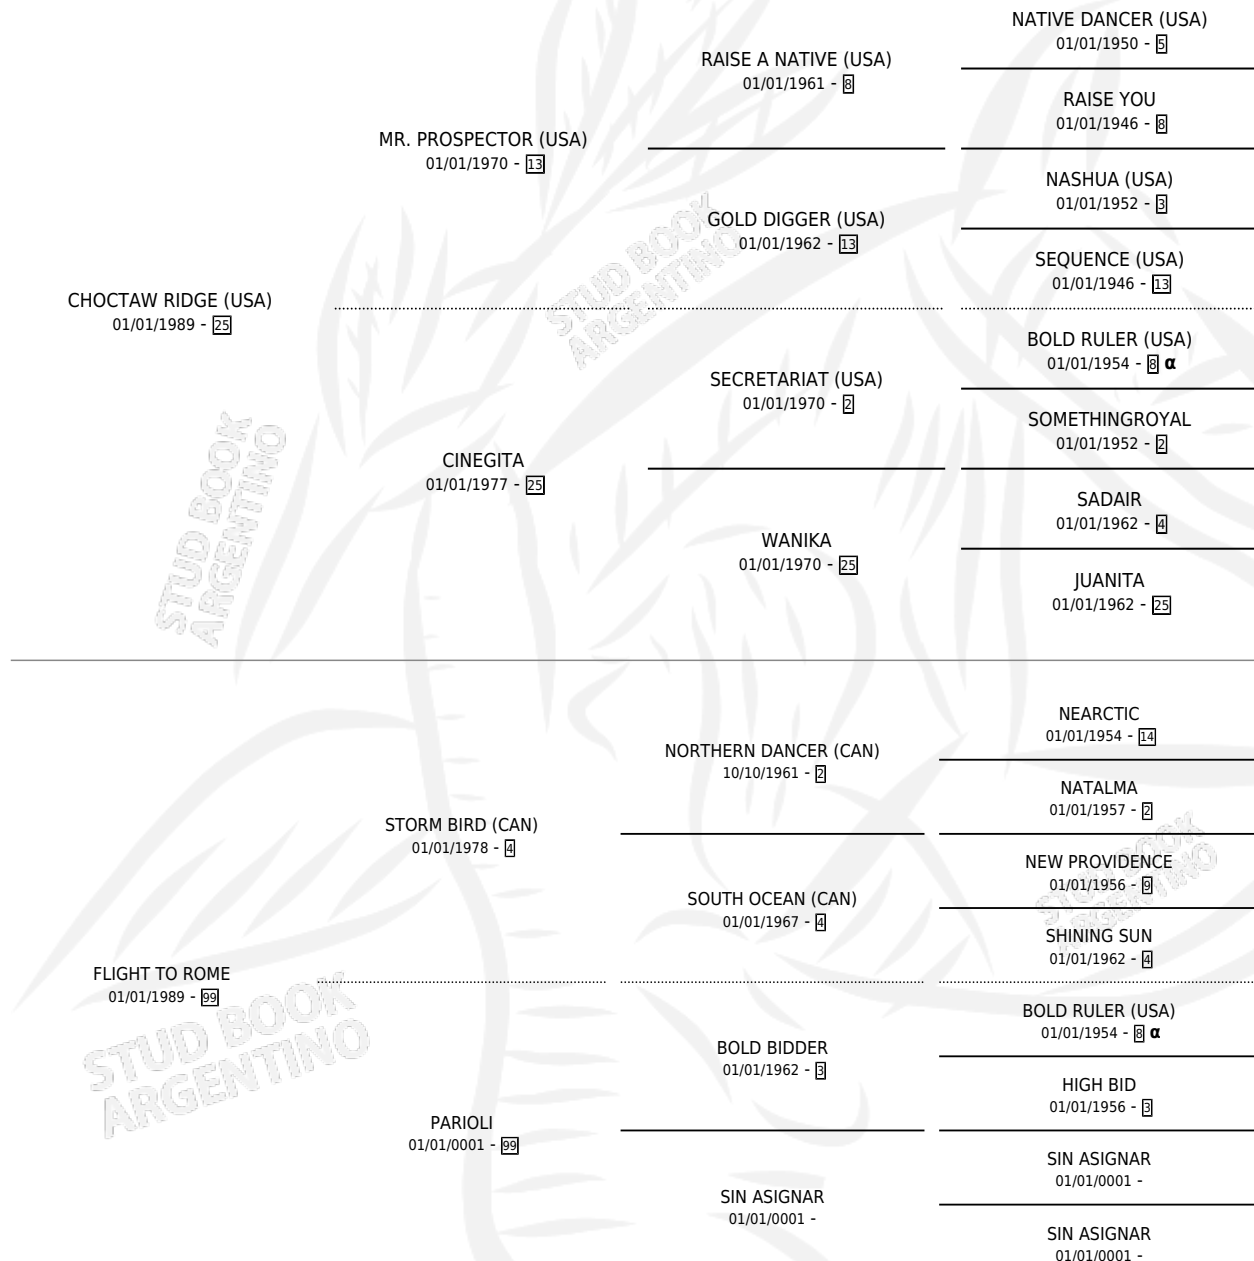

FOREVER BOND (BRZ)

por CHOCTAW RIDGE (USA) y FLIGHT TO ROME por
STORM BIRD (CAN)

Brasil · Macho · Zaino · SP · 18/07/2000
Familia 99 · Volumen web

ESTADO

TIPIFICACIÓN SANGUÍNEA	X
TIPIFICACIÓN POR ADN	X
PASAPORTE	X
IDENTIFICACIÓN POR MICROCHIP	X
REPRODUCTOR	X

Lugar de nacimiento: Brasil
Criador: Extranjero

PEDIGREE

INBREEDING : α

EXPORTACIÓN / IMPORTACIÓN

FECHA	MOVIMIENTO	PAÍS
09/12/2004	IMPORTADO	BRASIL

~

CAMPAÑA

Solo carreras oficiales de Argentina