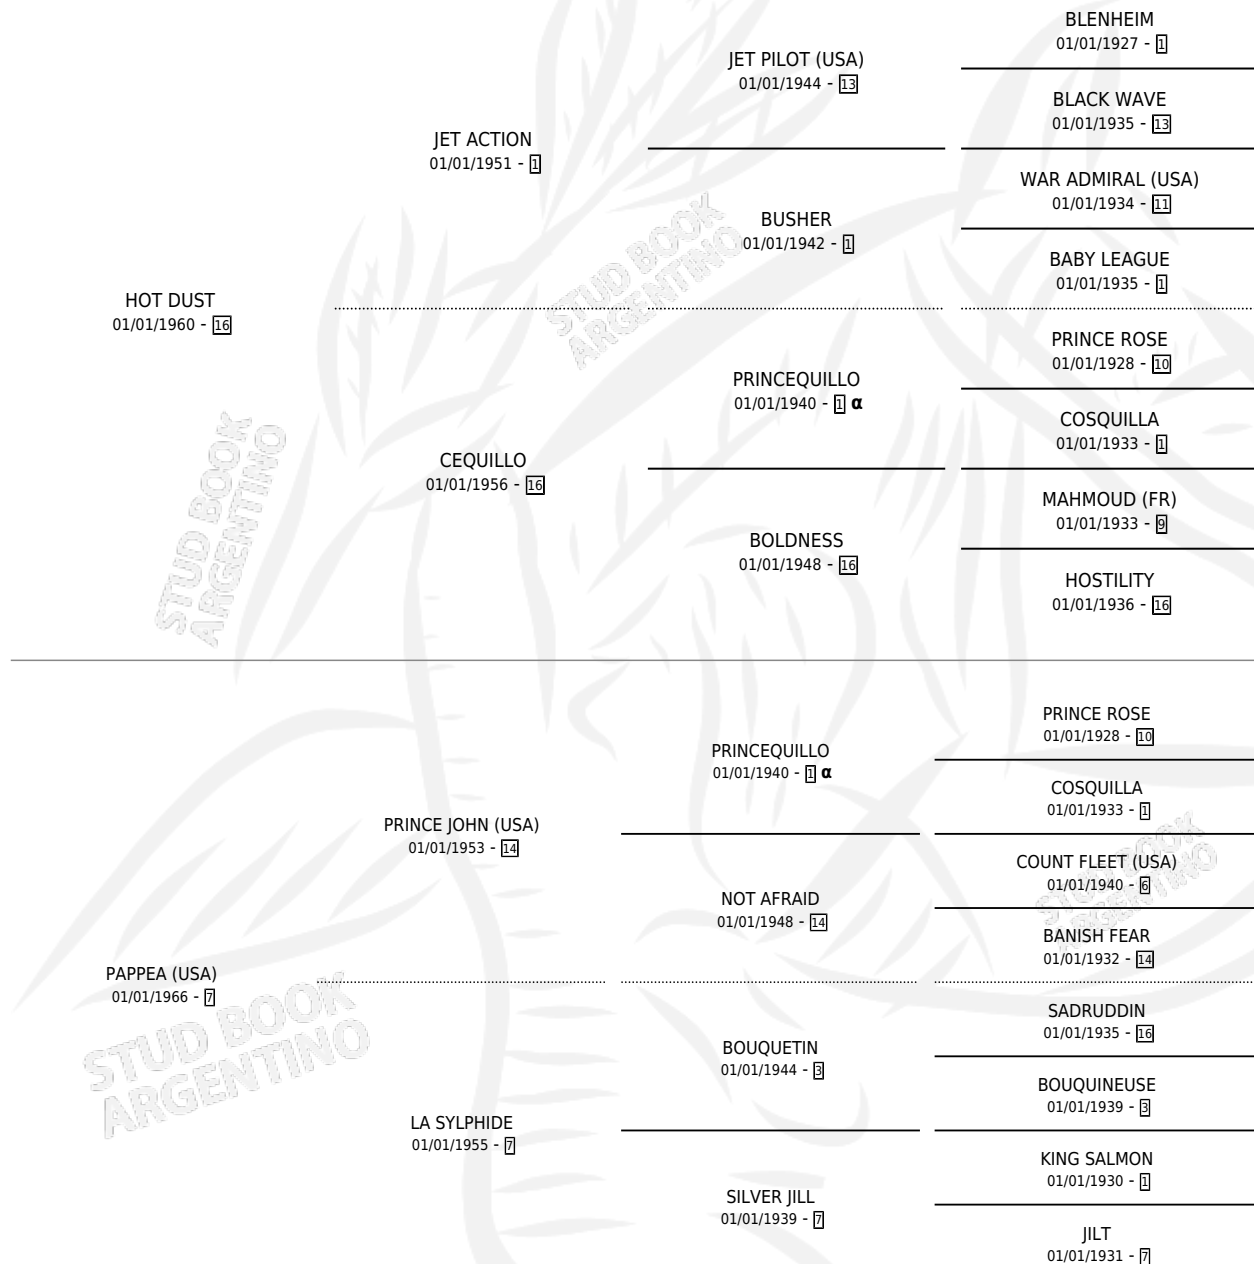

PINK PANTHER

por **HOT DUST** y **PAPPEA (USA)** por **PRINCE JOHN (USA)**

Argentina · Hembra · Zaino Doradillo · SP · 01/01/1974
Familia 7 · Volumen 28

ESTADO

TIPIFICACIÓN SANGUÍNEA	X
TIPIFICACIÓN POR ADN	X
PASAPORTE	X
IDENTIFICACIÓN POR MICROCHIP	X
REPRODUCTOR	✓

Lugar de nacimiento: Campo particular

Criador: La Biznaga

~

HIJOS

	MACHOS	HEMBRAS
11 NACIERON	4	6
7 CORRIERON	2	4
4 GANARON	1	2
2 GANADORES CL	1 GANADORES GR	0 GANADORES G1

PEDIGREE

INBREEDING : **α**

S

cimientos 9 / Efectividad 81.82%

PADRILLO	PRODUCTO	CRIADOR	1ER SERVICIO	ÚLTIMO SERVICIO
MOUNTDRAGO	Ø		09/12/1993	09/12/1993
PINK PANTHER MATEO	PIONERO BOY (M Z, 14/11/1993)	LA BIZNAGA	15/12/1992	15/12/1992
Datos oficiales del Stud Book Argentino Documentó generado el 08/05/2026	BAT PETER (M Z, 01/10/1992) •MURIÓ EL 12/12/1992•	LA BIZNAGA	15/10/1991	15/10/1991
studbook.org.ar LIGHT CAVALRY (GB)	PANTERA LIGHT (H Z, 02/08/1991) •MURIÓ EL 01/01/2010•	LA BIZNAGA	26/08/1990	26/08/1990
CRAELIUS (USA)	Ø		04/11/1989	04/11/1989
MOUNTDRAGO	MA PANTERA (H ZN, 08/10/1989)	LA BIZNAGA	14/11/1988	14/11/1988
CRAELIUS (USA)	PICKET ELIUS (H A, 16/10/1988) •MURIÓ EL 21/02/1996•	LA BIZNAGA	16/11/1987	16/11/1987
SAINT SEVER (FR)	PARACHOQUES (M ZD, 11/09/1986) •MURIÓ EL 30/12/2004•	LA BIZNAGA	08/10/1985	08/10/1985
MOUNTDRAGO	MA PETITE (H Z, 22/09/1987)	LA BIZNAGA		
GO FORTH (USA)	GO PUSSYCAT (H Z, 29/09/1985) •MURIÓ EL 03/08/1992•	SIN DATO		
GO FORTH (USA)	GO PANTHER (H A, 05/10/1984)	SIN DATO		