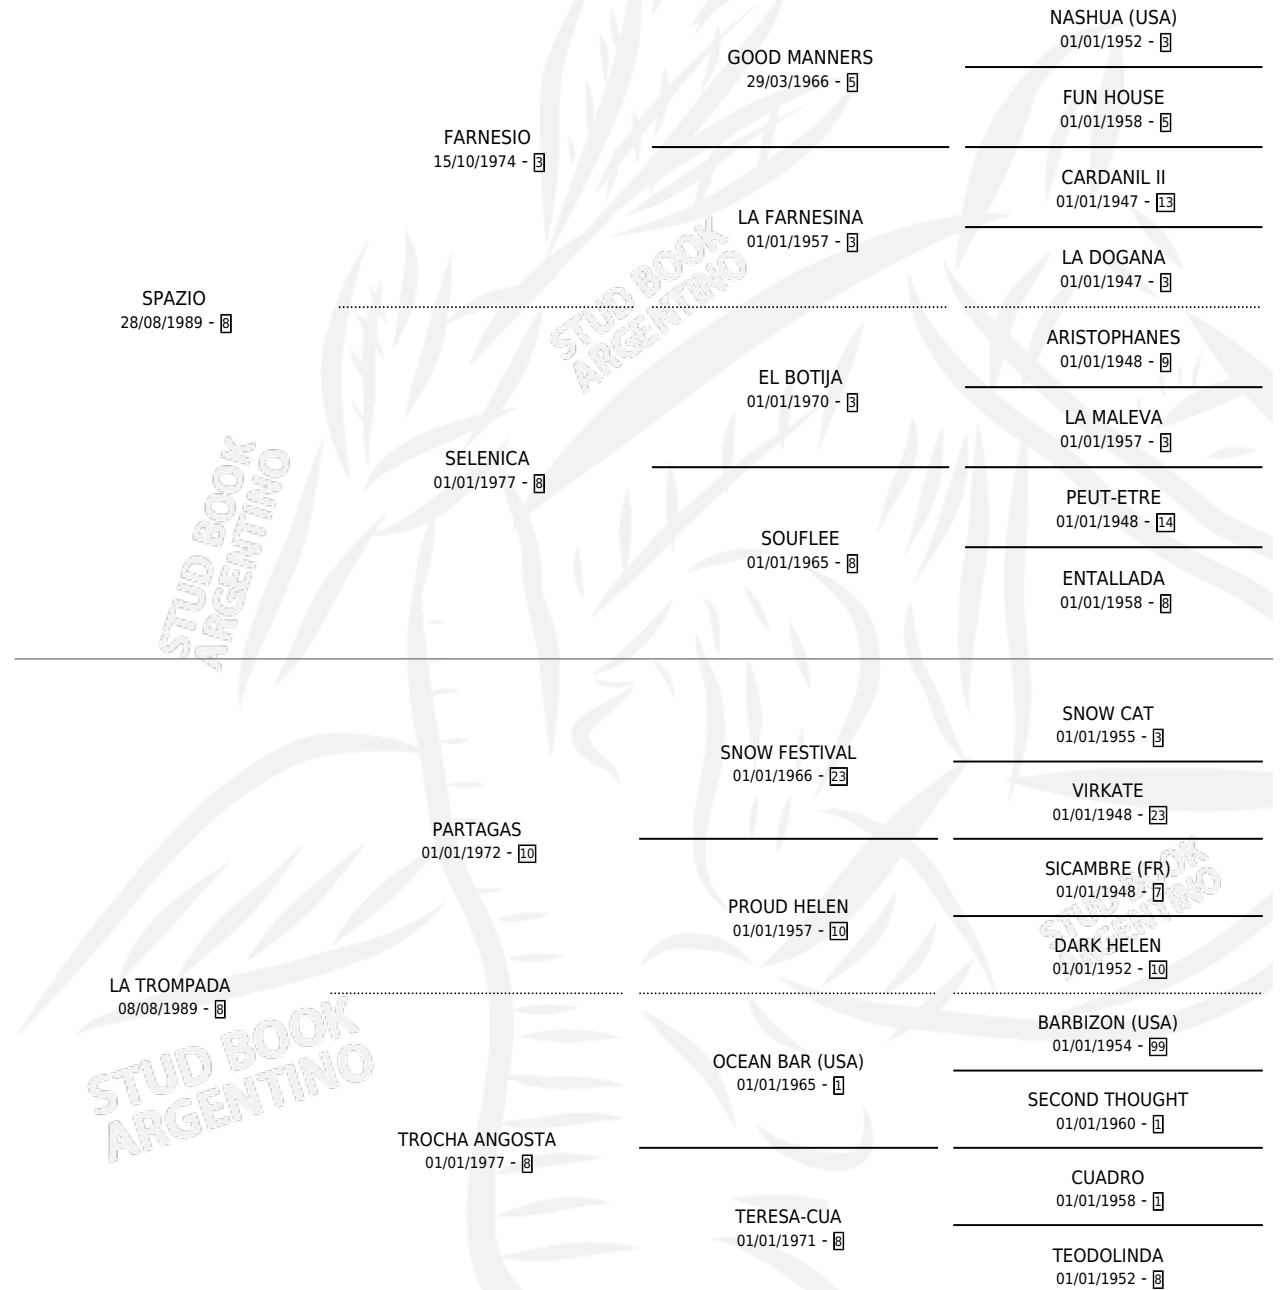

DON FACUN

por SPAZIO y LA TROMPADA por PARTAGAS

Argentina · Macho · Alazan · SP · 02/11/2004
Familia 8-a · Volumen 38

ESTADO

TIPIFICACIÓN SANGUÍNEA	✓
TIPIFICACIÓN POR ADN	✓
PASAPORTE	X
IDENTIFICACIÓN POR MICROCHIP	X
REPRODUCTOR	X

Lugar de nacimiento: Malu

Criador: Torino Juan Maria

PEDIGREE

CAMPAÑA

Solo carreras oficiales de Argentina

POR EDAD

EDAD	CC	1°	2°	3°	4°	5°	NP	CLC	CLG	CLCG1	CLGG1	IMPORTE	GANANCIA / CC
4 AÑOS	3	0	1	0	0	0	2	0	0	0	0	\$7,000	\$2,333
5 AÑOS	8	1	0	0	0	1	6	0	0	0	0	\$15,000	\$1,875
TOTALES	11	1	1	0	0	1	8	0	0	0	0	\$22,000	\$2,000
%		9.1%	9.1%	0.0%	0.0%	9.1%	72.7%	0.0%	0.0%	0.0%	0.0%		