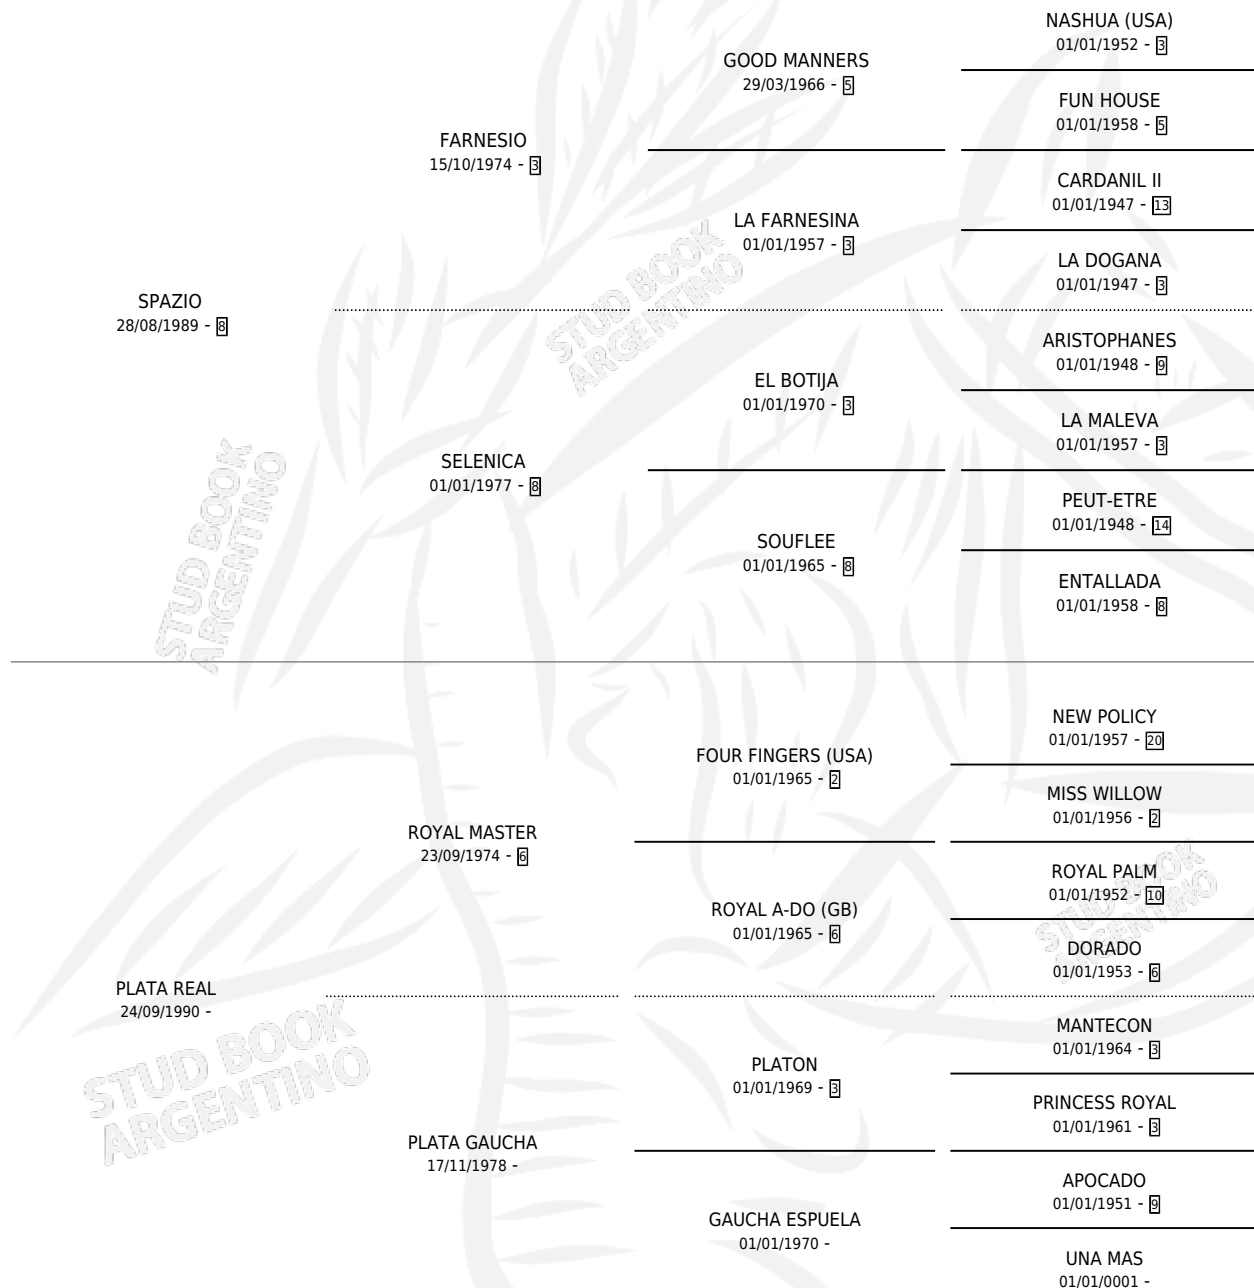

LA PLATA VERDE

por SPAZIO y PLATA REAL por ROYAL MASTER

Argentina · Hembra · Zaino · SP · 04/11/2004
Familia · Volumen 38

ESTADO

TIPIFICACIÓN SANGUÍNEA	✓
TIPIFICACIÓN POR ADN	✓
PASAPORTE	X
IDENTIFICACIÓN POR MICROCHIP	X
REPRODUCTOR	✓

Lugar de nacimiento: Malu

Criador: Sin dato

~

HIJOS

	MACHOS	HEMBRAS
1 NACIERON	1	0

SIN ACTUACIONES

PEDIGREE