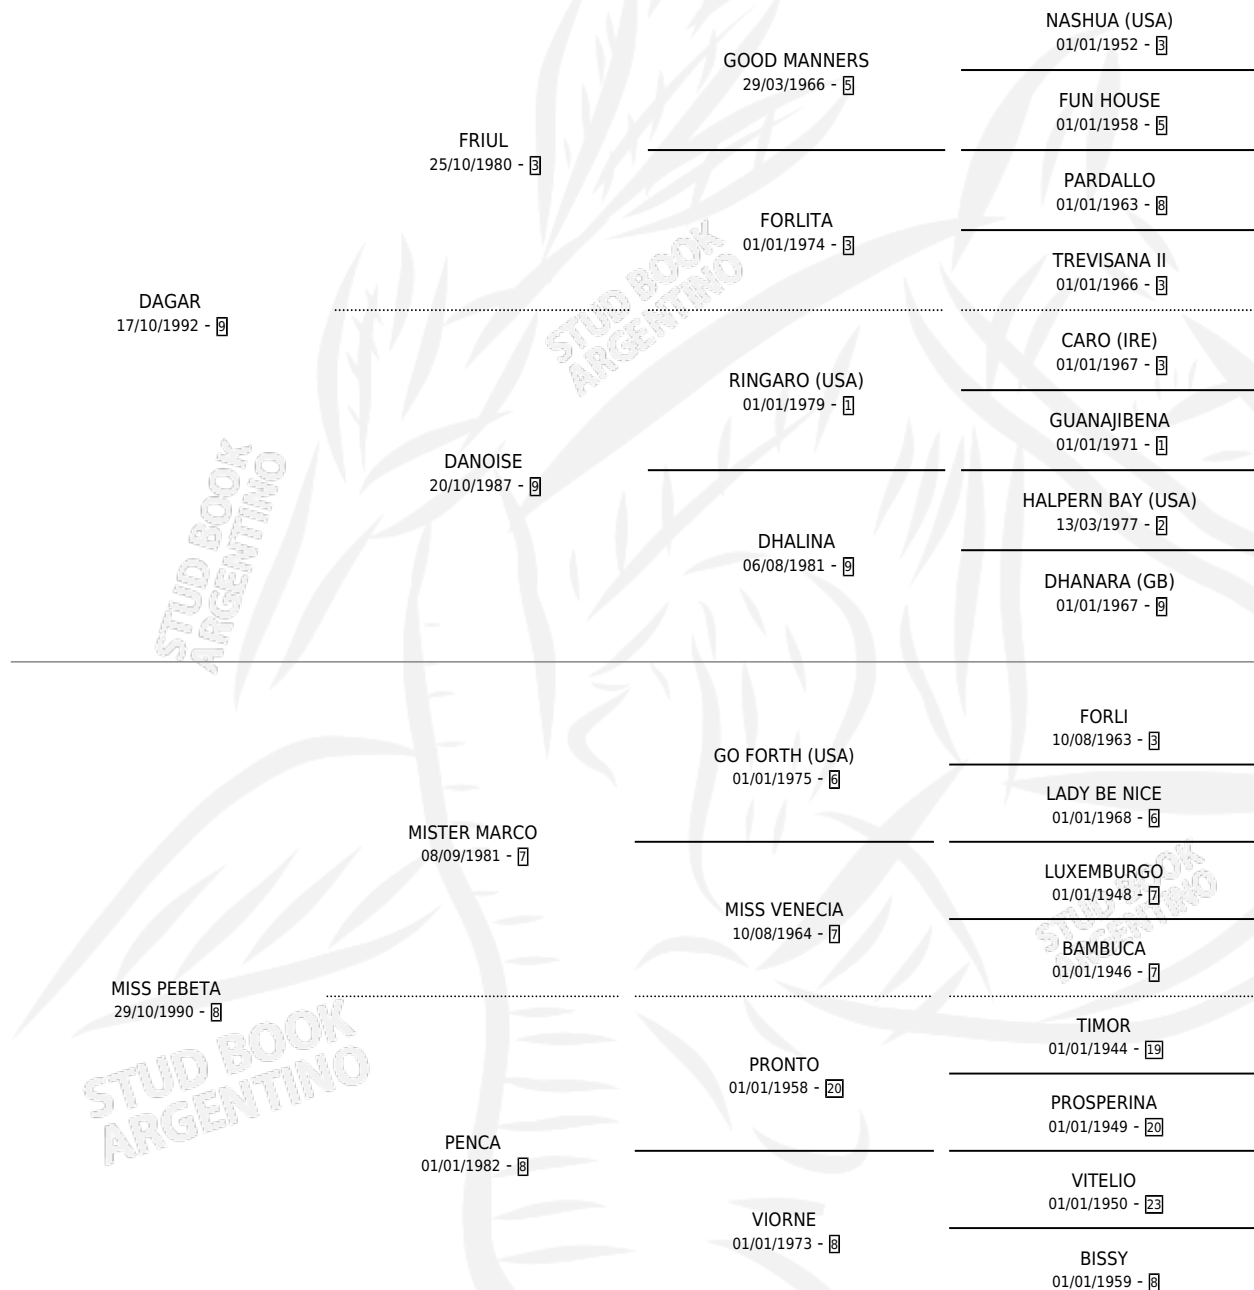

TIO LIBER

por **DAGAR** y **MISS PEBETA** por **MISTER MARCO**

Argentina · Macho · Tordillo · SP · 20/11/2004
Familia 8-g · Volumen 38

ESTADO

TIPIFICACIÓN SANGUÍNEA	X
TIPIFICACIÓN POR ADN	✓
PASAPORTE	X
IDENTIFICACIÓN POR MICROCHIP	X
REPRODUCTOR	X

Lugar de nacimiento: L Argent

Criador: L Argent

PEDIGREE