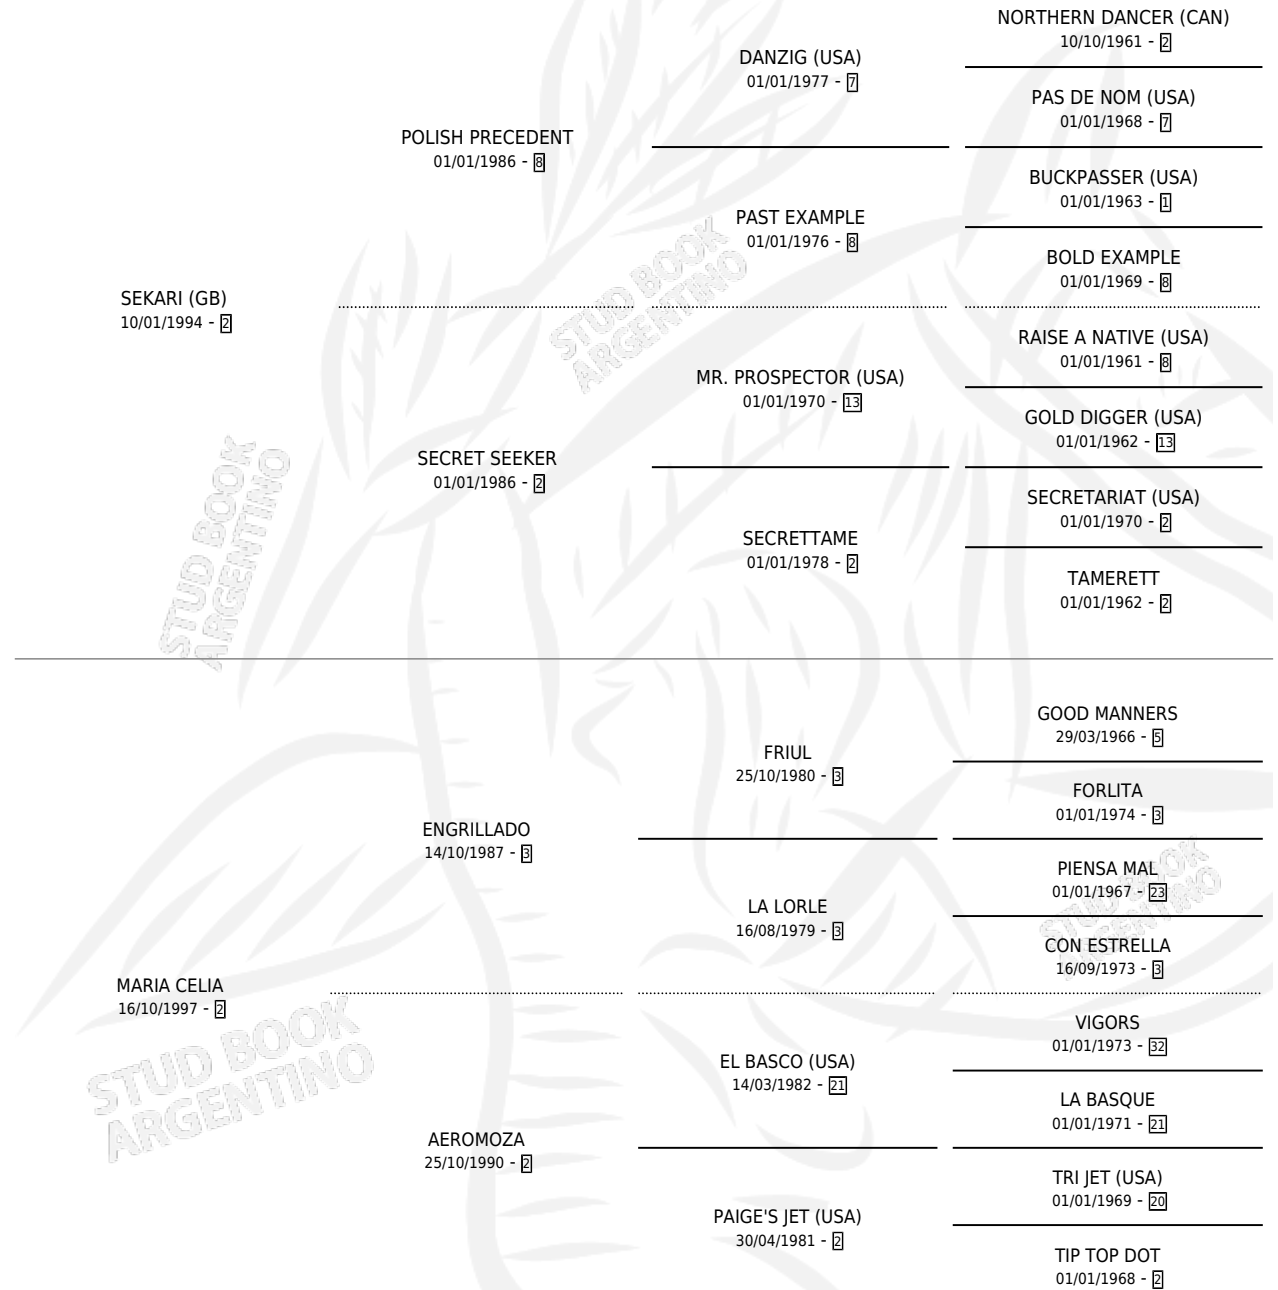

SEK AZAFATA

por **SEKARI (GB)** y **MARIA CELIA** por **ENGRILLADO**

Argentina · Hembra · Alazan Tostado · SP · 31/10/2004
Familia 2-d · Volumen 38

ESTADO

TIPIFICACIÓN SANGUÍNEA	X
TIPIFICACIÓN POR ADN	✓
PASAPORTE	X
IDENTIFICACIÓN POR MICROCHIP	X
REPRODUCTOR	✓

Lugar de nacimiento: Usasti

Criador: Zubizarreta Javier (Sucesion) y Curutchet Jorge Oscar

~

HIJOS

	MACHOS	HEMBRAS
2 NACIERON	1	1
SIN ACTUACIONES		

PEDIGREE

CAMPAÑA

Solo carreras oficiales de Argentina