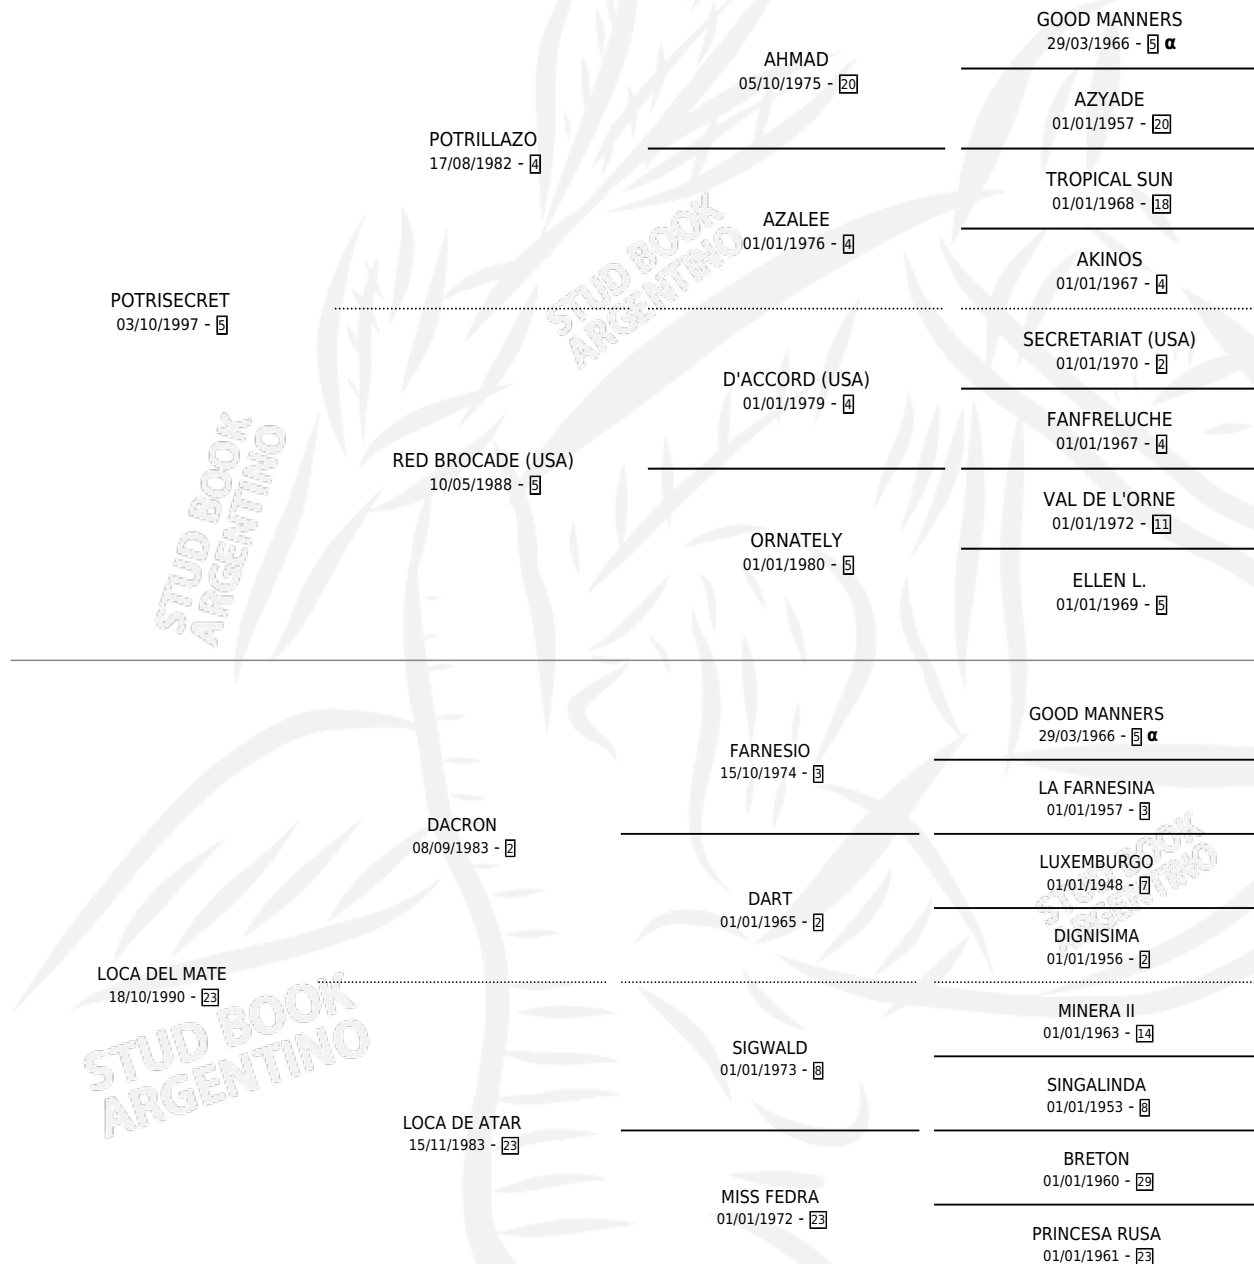

POTRI LOCO

por **POTRISECRET** y **LOCA DEL MATE** por **DACRON**

Argentina · Macho · Zaino Doradillo · SP · 10/11/2004
Familia 23 · Volumen 38

ESTADO

TIPIFICACIÓN SANGUÍNEA	✓
TIPIFICACIÓN POR ADN	✓
PASAPORTE	X
IDENTIFICACIÓN POR MICROCHIP	X
REPRODUCTOR	X

Lugar de nacimiento: Cabo Alarcon

Criador: Sin dato

PEDIGREE

INBREEDING : α

CAMPAÑA

Solo carreras oficiales de Argentina

POR EDAD

EDAD	CC	1°	2°	3°	4°	5°	NP	CLC	CLG	CLCG1	CLGG1	IMPORTE	GANANCIA / CC
3 AÑOS	1	0	0	0	0	0	1	0	0	0	0	\$0	\$0
4 AÑOS	4	0	0	0	1	0	3	0	0	0	0	\$1,640	\$410
5 AÑOS	10	0	0	1	1	1	7	0	0	0	0	\$4,950	\$495
6 AÑOS	1	0	0	0	0	0	1	0	0	0	0	\$0	\$0
TOTALES	16	0	0	1	2	1	12	0	0	0	0	\$6,590	\$412
%		0.0%	0.0%	6.3%	12.5%	6.3%	75.0%	0.0%	0.0%	0.0%	0.0%		

Placés en La Plata en 16 carreras disputadas.

POR DISTANCIA

HIPODROMO	CC	1°	2°	3°	4°	5°	NP	CLC	CLG	CLCG1	CLGG1	IMPORTE
SAN ISIDRO	1	0	0	0	0	0	1	0	0	0	0	\$0
1100 MTS	1	0	0	0	0	0	1	0	0	0	0	\$0
LA PLATA	15	0	0	1	2	1	11	0	0	0	0	\$6,590
1500 MTS	3	0	0	0	1	1	1	0	0	0	0	\$2,310
1400 MTS	3	0	0	0	0	0	3	0	0	0	0	\$0
1600 MTS	7	0	0	1	1	0	5	0	0	0	0	\$4,280
2000 MTS	1	0	0	0	0	0	1	0	0	0	0	\$0
1200 MTS	1	0	0	0	0	0	1	0	0	0	0	\$0