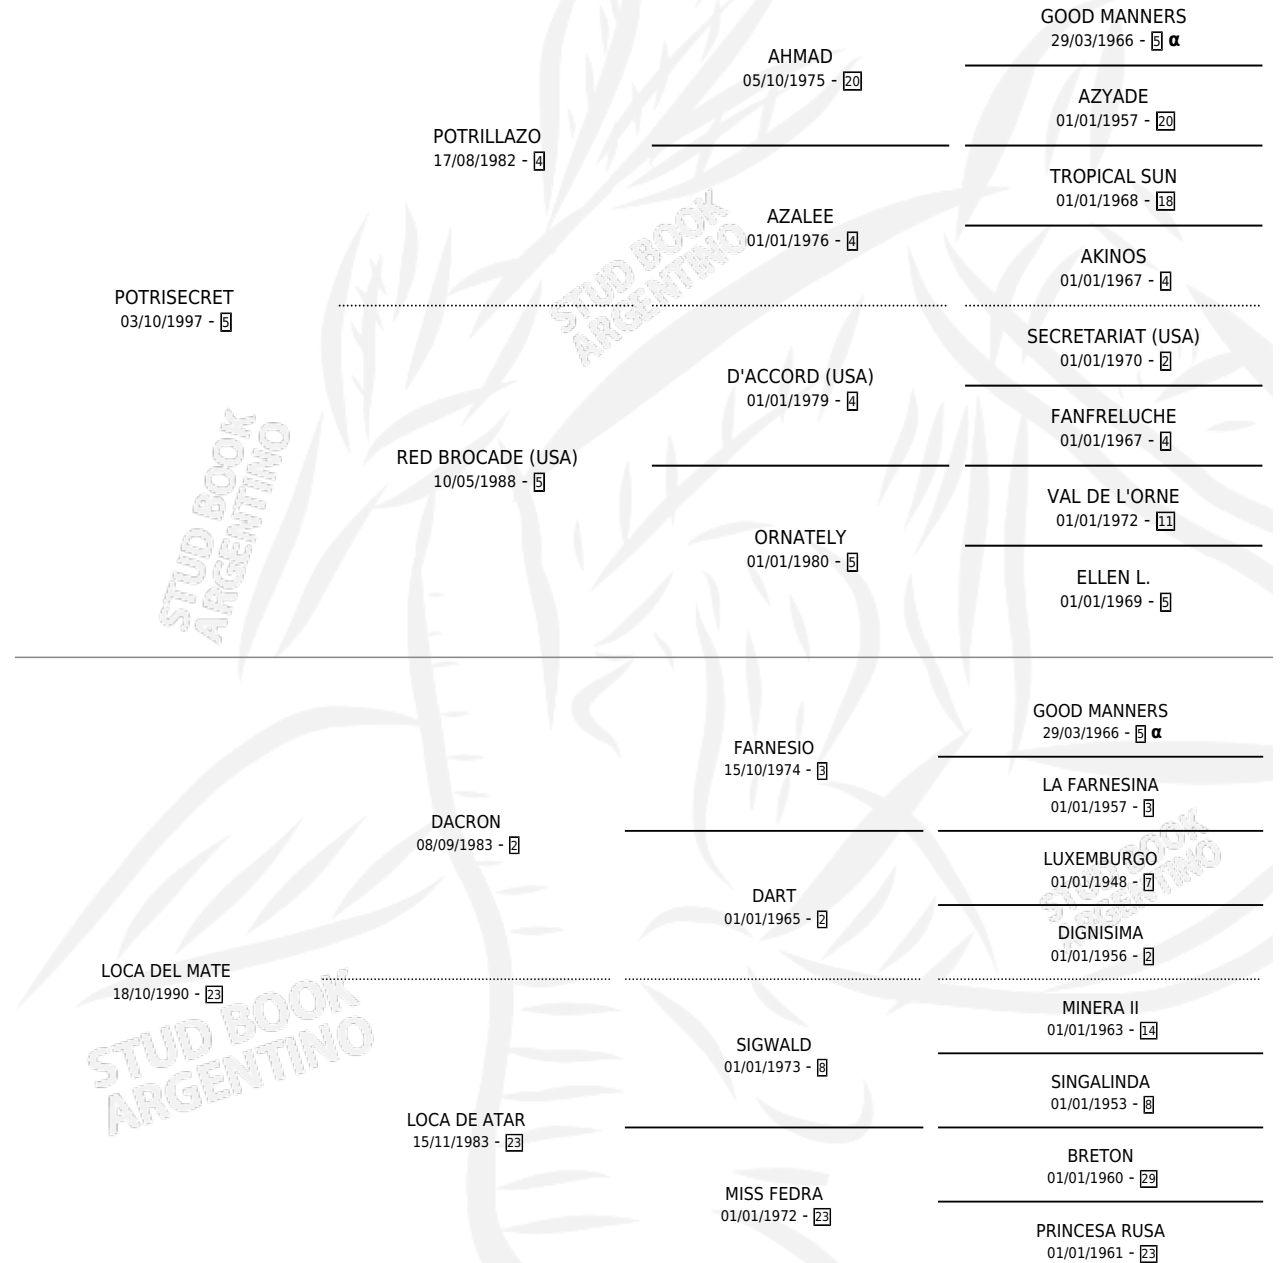

POTRI LOCO

por **POTRISECRET** y **LOCA DEL MATE** por **DACRON**

Argentina · Macho · Zaino Doradillo · SP · 10/11/2004
Familia 23 · Volumen 38

ESTADO

TIPIFICACIÓN SANGUÍNEA	✓
TIPIFICACIÓN POR ADN	✓
PASAPORTE	X
IDENTIFICACIÓN POR MICROCHIP	X
REPRODUCTOR	X

Lugar de nacimiento: Cabo Alarcon

Criador: Sin dato

PEDIGREE

INBREEDING : α

CAMPAÑA

Solo carreras oficiales de Argentina

POR EDAD

EDAD	CC	1°	2°	3°	4°	5°	NP	CLC	CLG	CLCG1	CLGG1	IMPORTE	GANANCIA / CC
3 AÑOS	1	0	0	0	0	0	1	0	0	0	0	\$0	\$0
4 AÑOS	4	0	0	0	1	0	3	0	0	0	0	\$1,640	\$410
5 AÑOS	10	0	0	1	1	1	7	0	0	0	0	\$4,950	\$495
6 AÑOS	1	0	0	0	0	0	1	0	0	0	0	\$0	\$0
TOTALES	16	0	0	1	2	1	12	0	0	0	0	\$6,590	\$412
%		0.0%	0.0%	6.3%	12.5%	6.3%	75.0%	0.0%	0.0%	0.0%	0.0%		

Placés en La Plata en 16 carreras disputadas.

POR DISTANCIA

HIPODROMO	CC	1°	2°	3°	4°	5°	NP	CLC	CLG	CLCG1	CLGG1	IMPORTE
SAN ISIDRO	1	0	0	0	0	0	1	0	0	0	0	\$0
1100 MTS	1	0	0	0	0	0	1	0	0	0	0	\$0
LA PLATA	15	0	0	1	2	1	11	0	0	0	0	\$6,590
1500 MTS	3	0	0	0	1	1	1	0	0	0	0	\$2,310
1400 MTS	3	0	0	0	0	0	3	0	0	0	0	\$0
1600 MTS	7	0	0	1	1	0	5	0	0	0	0	\$4,280
2000 MTS	1	0	0	0	0	0	1	0	0	0	0	\$0
1200 MTS	1	0	0	0	0	0	1	0	0	0	0	\$0