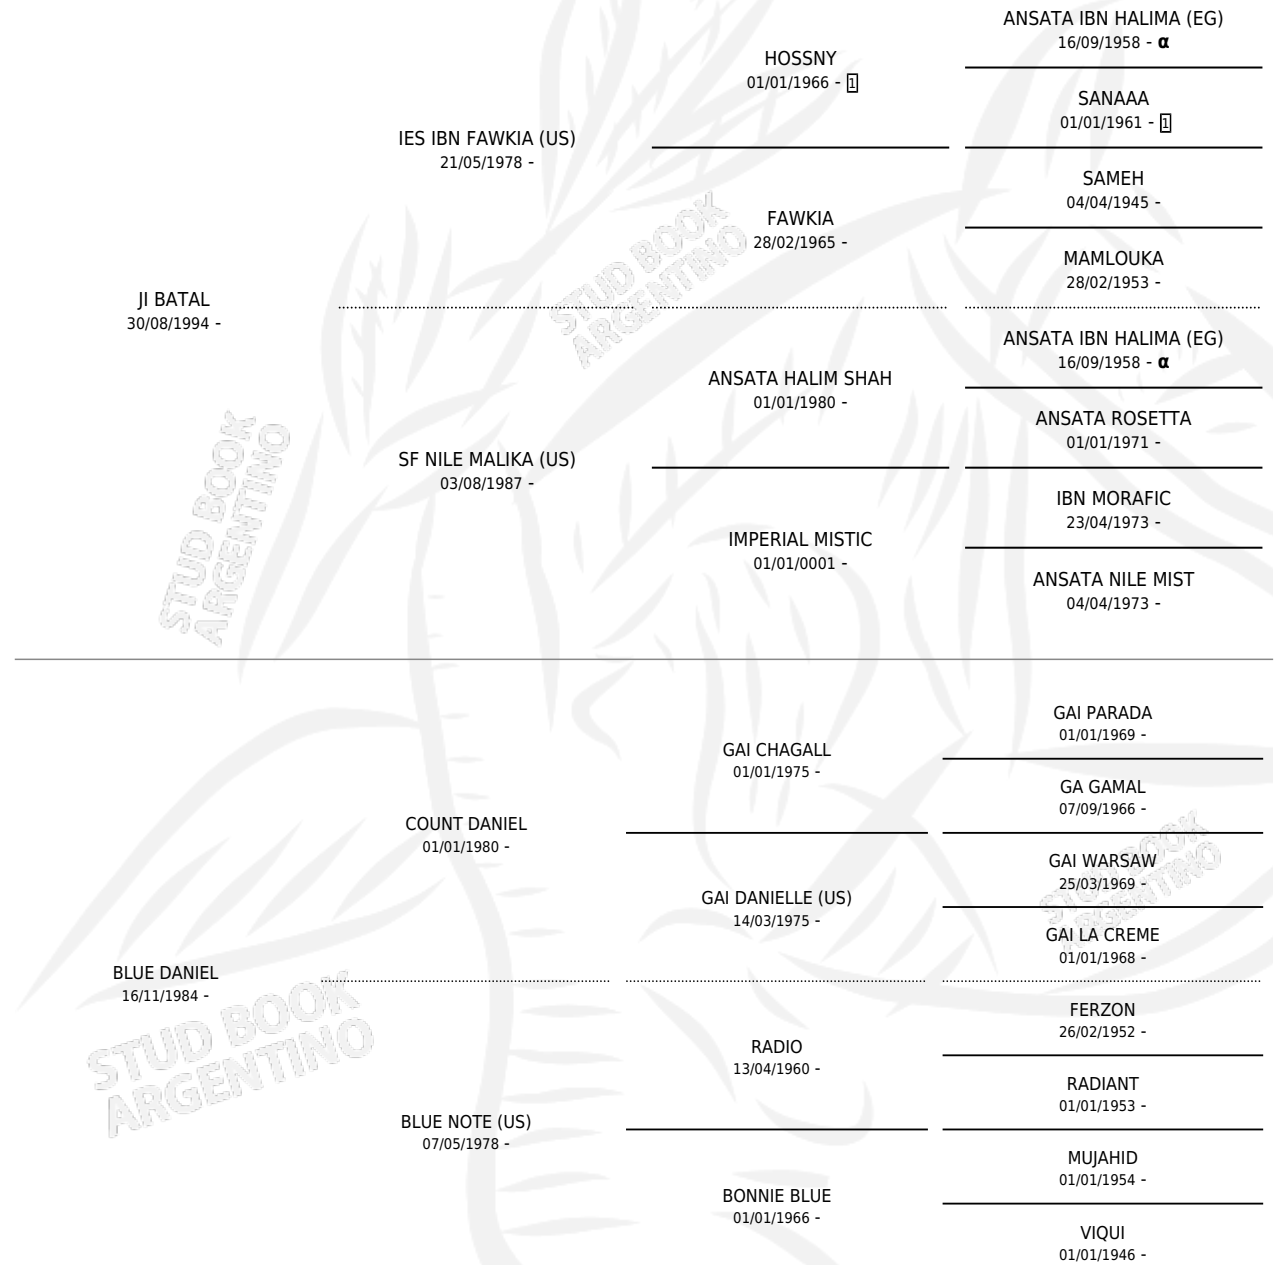

JI BAADIRAH

por JI BATAL y BLUE DANIEL por COUNT DANIEL

Argentina · Hembra · Tordillo · AP · 15/10/2004
Familia · Volumen 38

ESTADO

TIPIFICACIÓN SANGUÍNEA	X
TIPIFICACIÓN POR ADN	✓
PASAPORTE	✓
IDENTIFICACIÓN POR MICROCHIP	X
REPRODUCTOR	X

Lugar de nacimiento: Yibrail

Criador: Sin dato

PEDIGREE

INBREEDING : α

JI BAADIRAH

Datos oficiales del Stud Book Argentino

Documento generado el 11/05/2026

studbook.org.ar