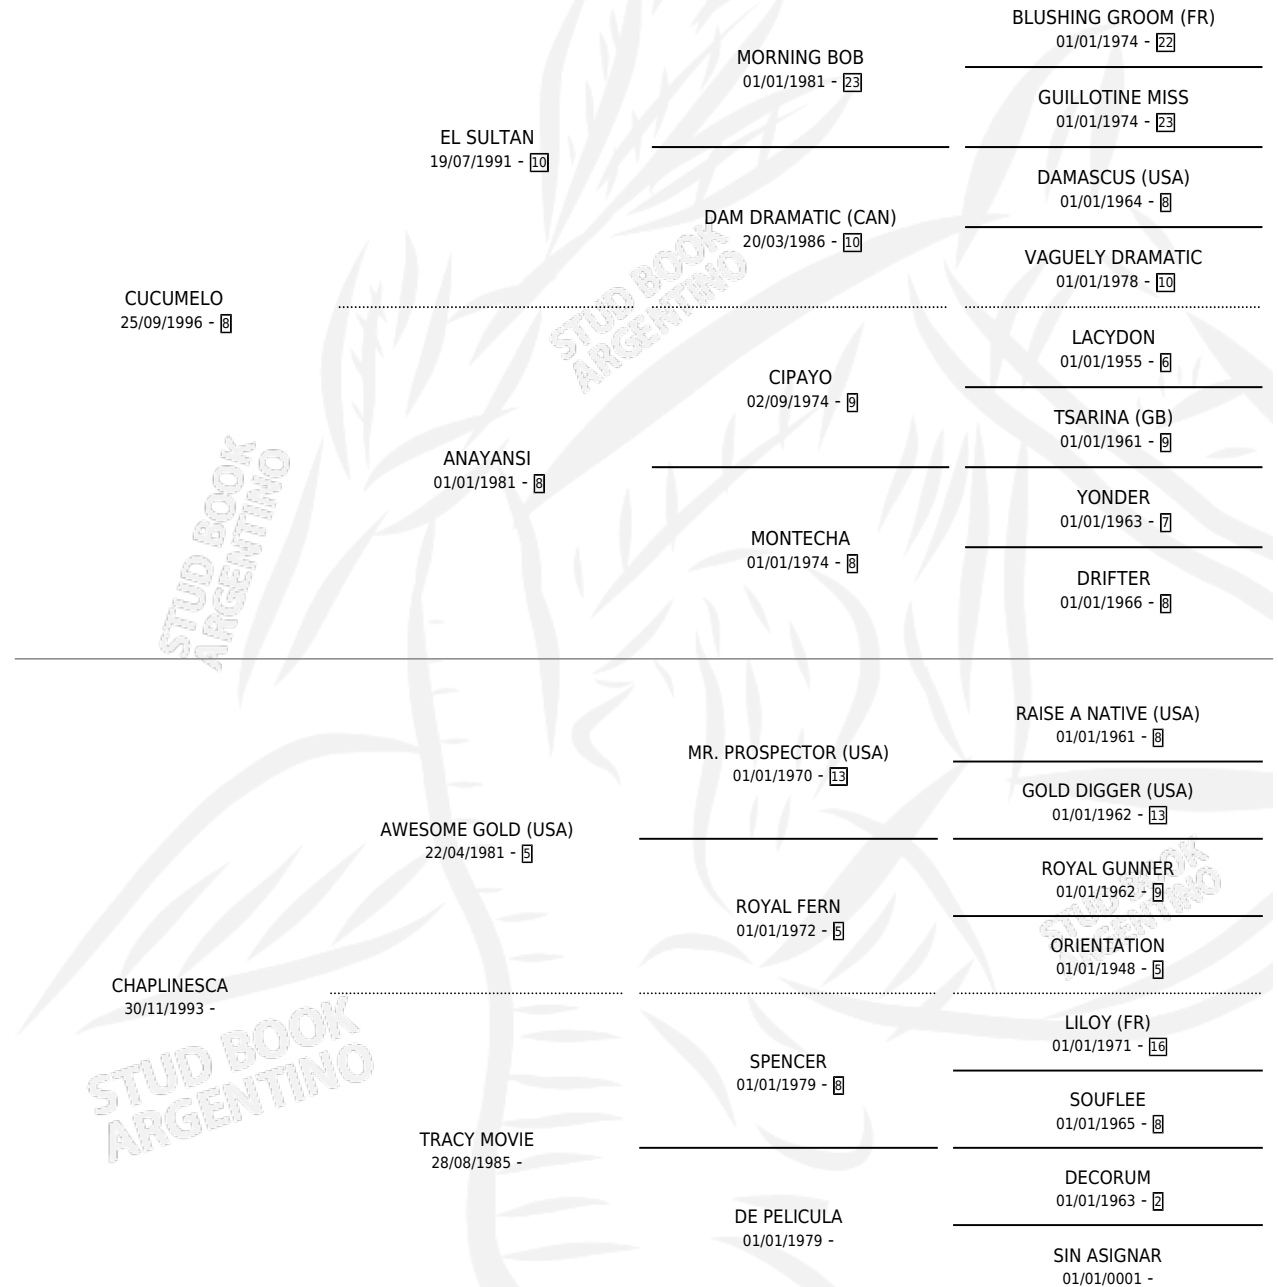

CUCURIELO

por CUCUMELO y CHAPLINESCA por AWESOME GOLD (USA)

Argentina · Macho · Alazan Tostado · SP · 02/11/2004
Familia · Volumen 38

ESTADO

TIPIFICACIÓN SANGUÍNEA	X
TIPIFICACIÓN POR ADN	X
PASAPORTE	X
IDENTIFICACIÓN POR MICROCHIP	X
REPRODUCTOR	X

Lugar de nacimiento: Squara

Criador: Sin dato

PEDIGREE

CUCURIELO

Datos oficiales del Stud Book Argentino

Documento generado el 09/05/2026

studbook.org.ar