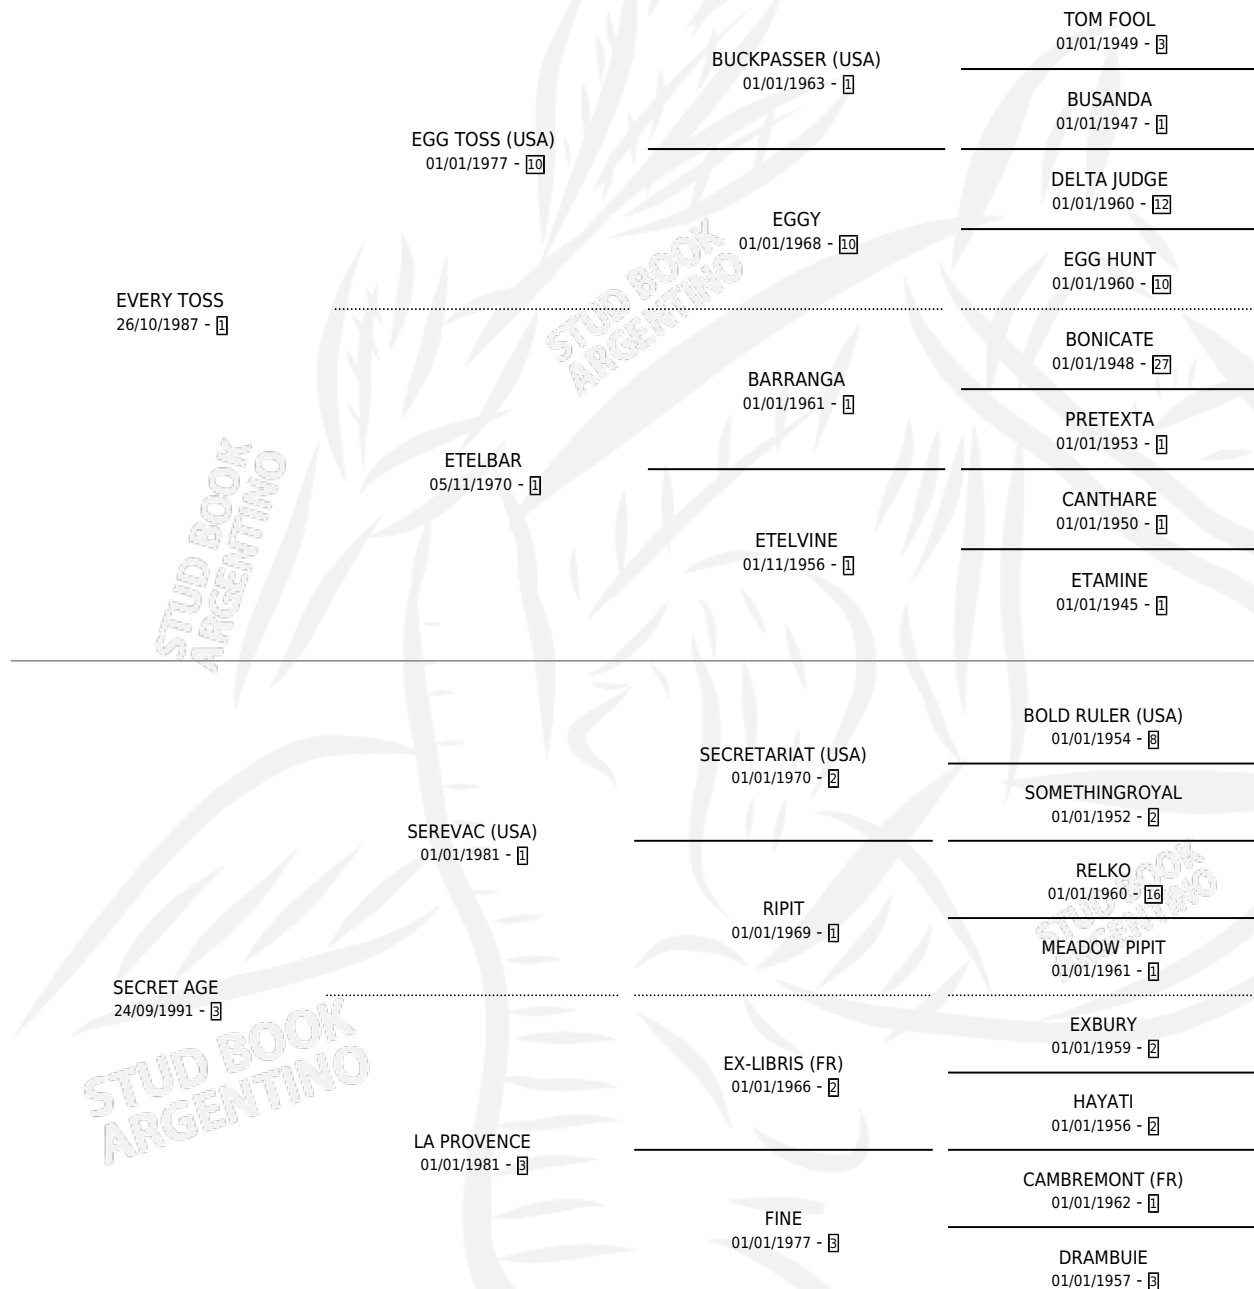

HAYKE TOSS

por **EVERY TOSS** y **SECRET AGE** por **SEREVAC (USA)**

Argentina · Hembra · Alazan · SP · 26/08/2004
Familia 3-e · Volumen 38

ESTADO

TIPIFICACIÓN SANGUÍNEA	X
TIPIFICACIÓN POR ADN	✓
PASAPORTE	X
IDENTIFICACIÓN POR MICROCHIP	X
REPRODUCTOR	✓

Lugar de nacimiento: Squara
Criador: Sin dato

~

HIJOS

	MACHOS	HEMBRAS
1 NACIERON	1	0

SIN ACTUACIONES

PEDIGREE

CAMPAÑA

Solo carreras oficiales de Argentina