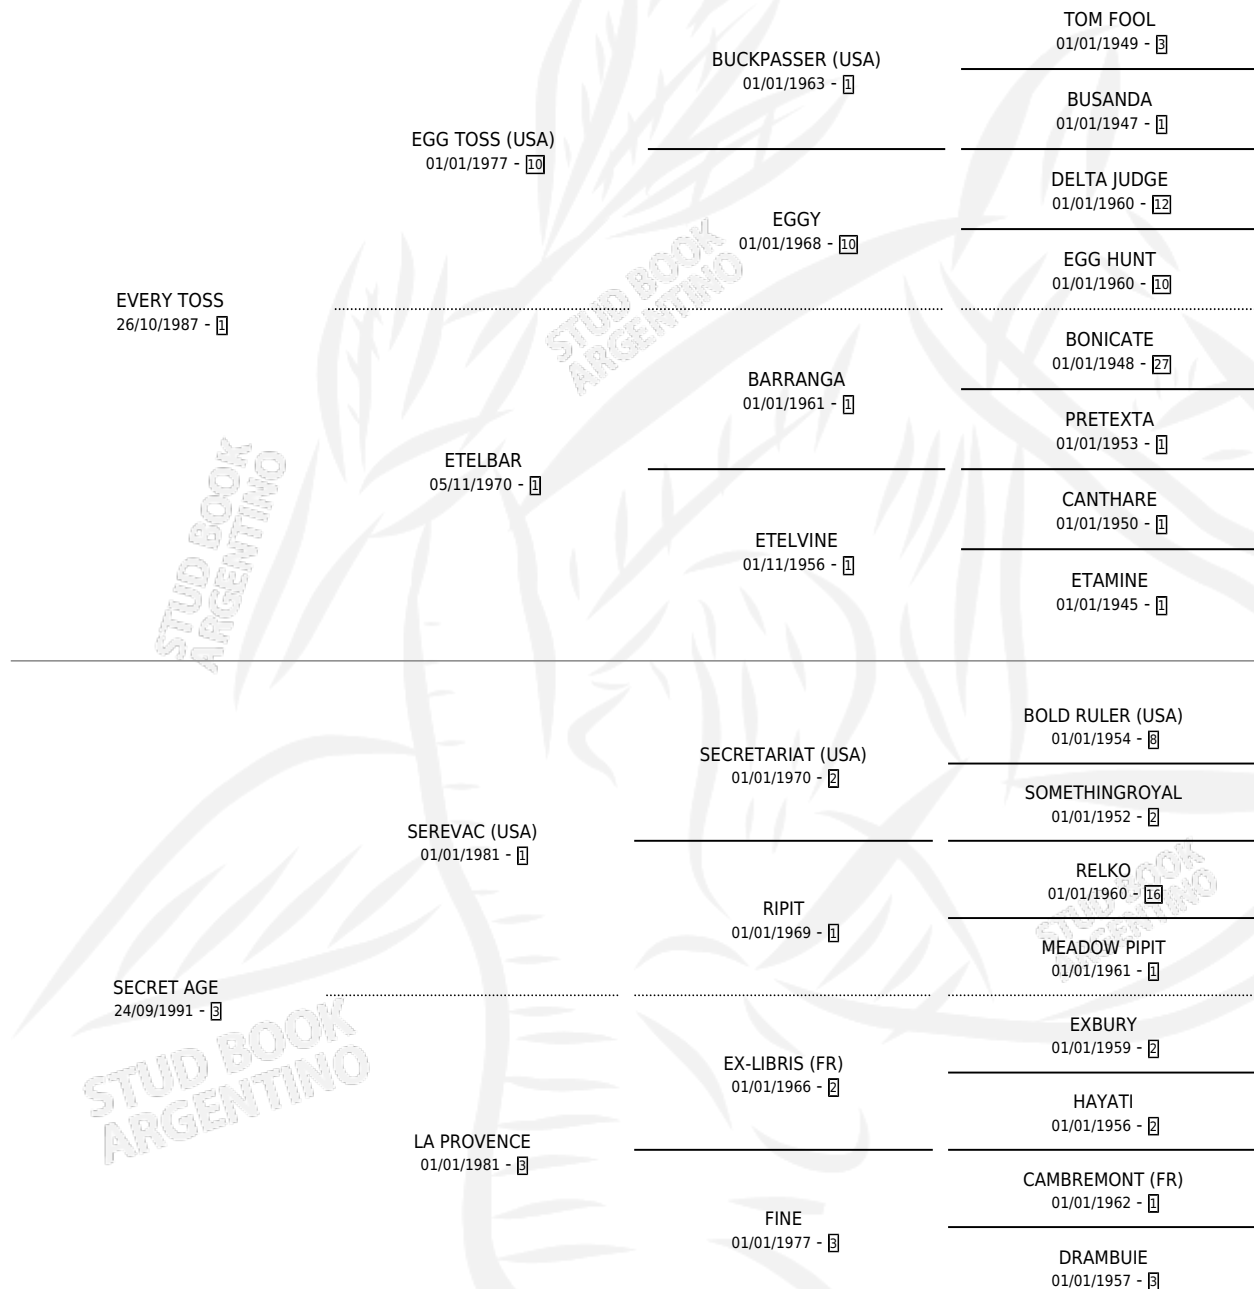

HAYKE TOSS

por **EVERY TOSS** y **SECRET AGE** por **SEREVAC (USA)**

Argentina · Hembra · Alazan · SP · 26/08/2004
Familia 3-e · Volumen 38

ESTADO

TIPIFICACIÓN SANGUÍNEA	X
TIPIFICACIÓN POR ADN	✓
PASAPORTE	X
IDENTIFICACIÓN POR MICROCHIP	X
REPRODUCTOR	✓

Lugar de nacimiento: Squara

Criador: Sin dato

~

HIJOS

	MACHOS	HEMBRAS
1 NACIERON	1	0

SIN ACTUACIONES

PEDIGREE

CAMPAÑA

Solo carreras oficiales de Argentina

POR EDAD

EDAD	CC	1°	2°	3°	4°	5°	NP	CLC	CLG	CLCG1	CLGG1	IMPORTE	GANANCIA / CC
5 AÑOS	5	0	0	0	1	1	3	0	0	0	0	\$2,500	\$500
6 AÑOS	8	1	0	0	0	0	7	0	0	0	0	\$23,000	\$2,875
TOTALES	13	1	0	0	1	1	10	0	0	0	0	\$25,500	\$1,962
%		7.7%	0.0%	0.0%	7.7%	7.7%	76.9%	0.0%	0.0%	0.0%	0.0%		