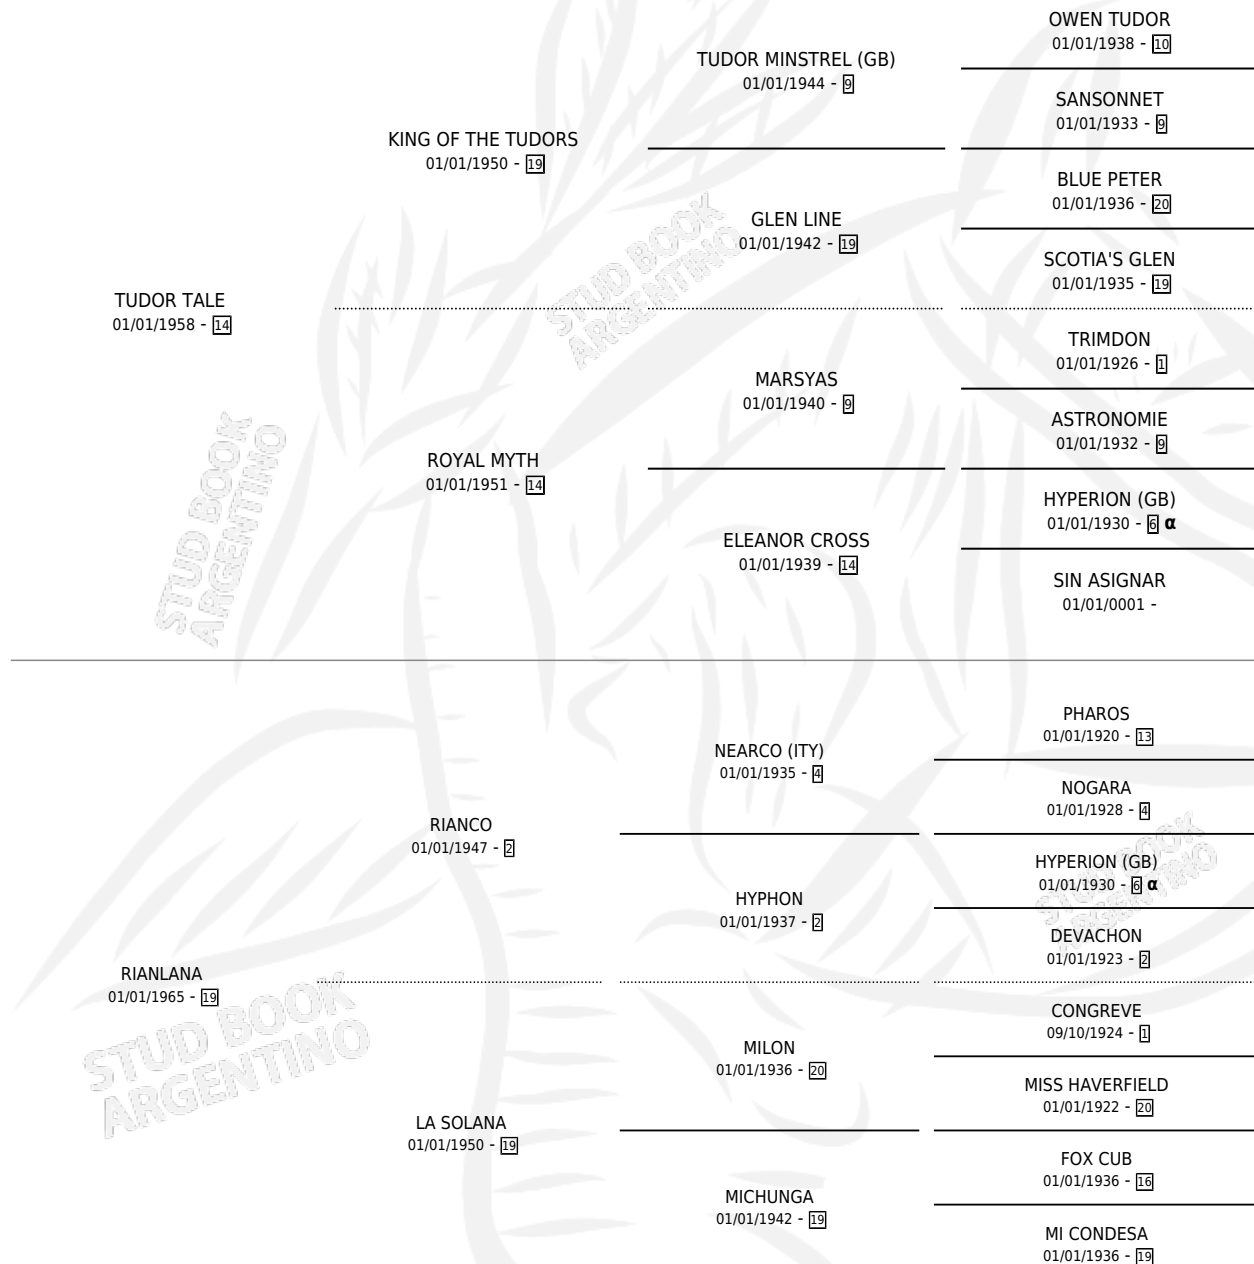

TUDOR ANN

PEDIGREE

por TUDOR TALE y RIANLANA por RIANCO

Argentina · Hembra · Alazan Tostado · SP · 01/01/1974
Familia 19 · Volumen 28

ESTADO

TIPIFICACIÓN SANGUÍNEA	X
TIPIFICACIÓN POR ADN	X
PASAPORTE	X
IDENTIFICACIÓN POR MICROCHIP	X
REPRODUCTOR	✓

Lugar de nacimiento: Campo particular

Criador: Sin dato

~

HIJOS

	MACHOS	HEMBRAS
6 NACIERON	3	3
2 CORRIERON	1	1
2 GANARON	1	1
0 GANADORES CL	0 GANADORES GR	0 GANADORES G1

INBREEDING : α

CAMPAÑA

Solo carreras oficiales de Argentina