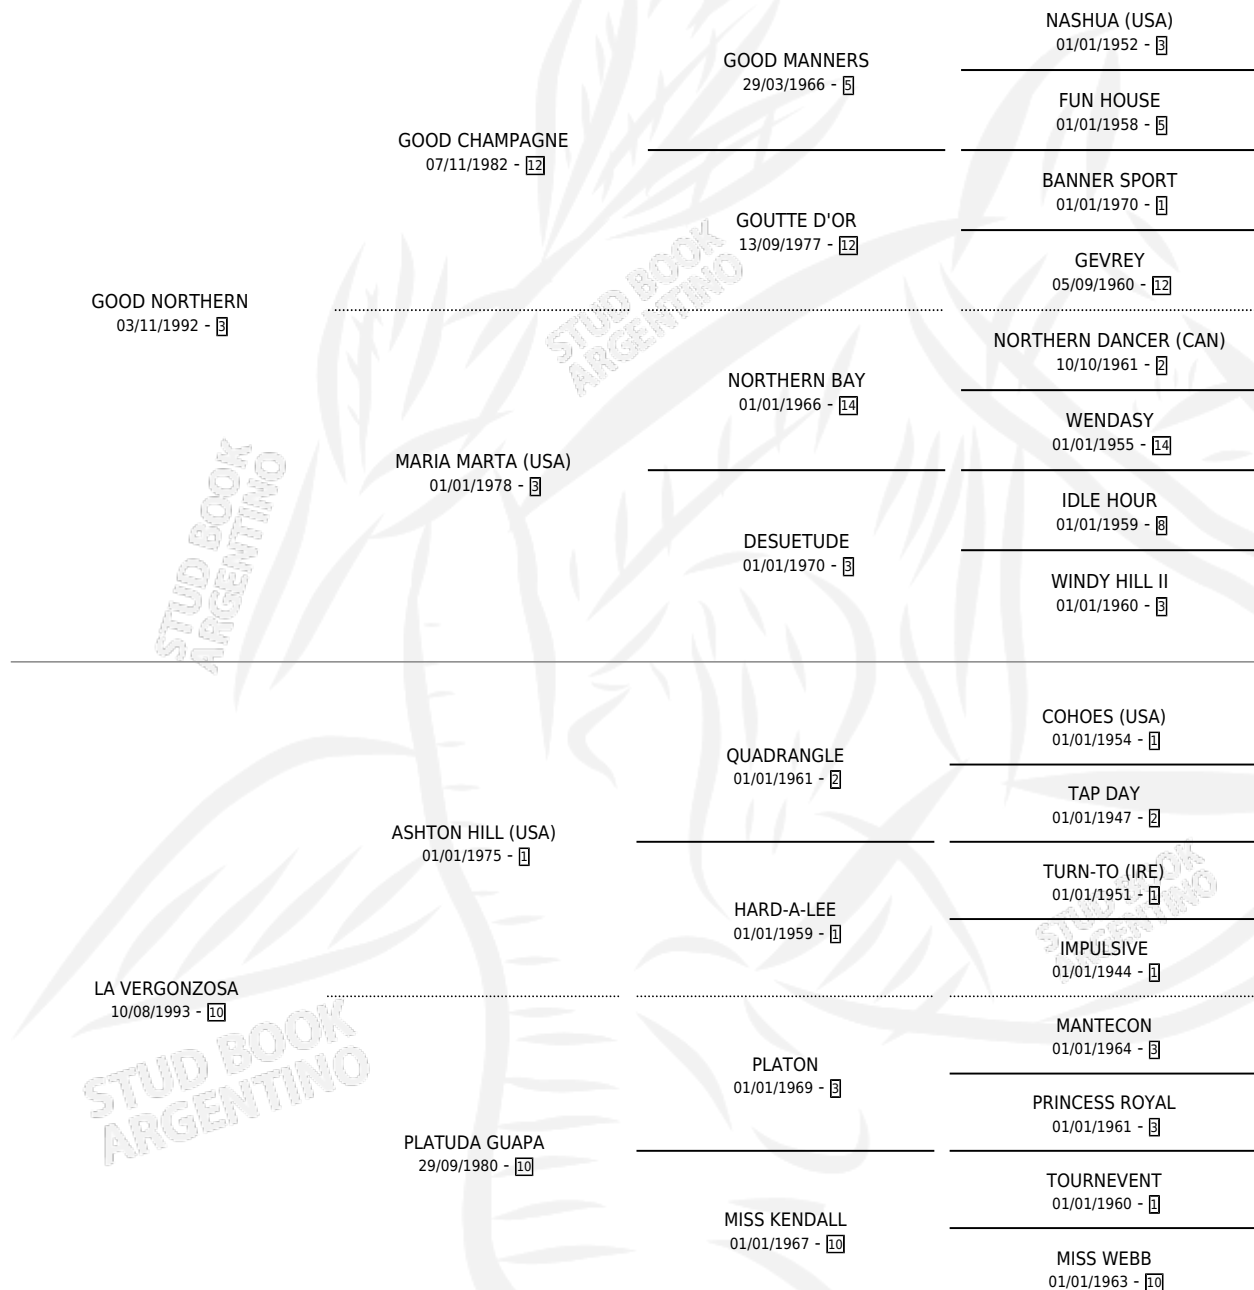

HILL NORTHERN

por **GOOD NORTHERN** y **LA VERGONZOSA** por **ASHTON HILL (USA)**

Argentina · Hembra · Zaino · SP · 01/10/2004
Familia 10-d · Volumen 38

ESTADO

TIPIFICACIÓN SANGUÍNEA	X
TIPIFICACIÓN POR ADN	✓
PASAPORTE	X
IDENTIFICACIÓN POR MICROCHIP	X
REPRODUCTOR	✓

Lugar de nacimiento: El Ancho
Criador: El Ancho

~

HIJOS

	MACHOS	HEMBRAS
1 NACIERON	1	0
1 CORRIERON	1	0

SIN ACTUACIONES

PEDIGREE

CAMPAÑA

Solo carreras oficiales de Argentina