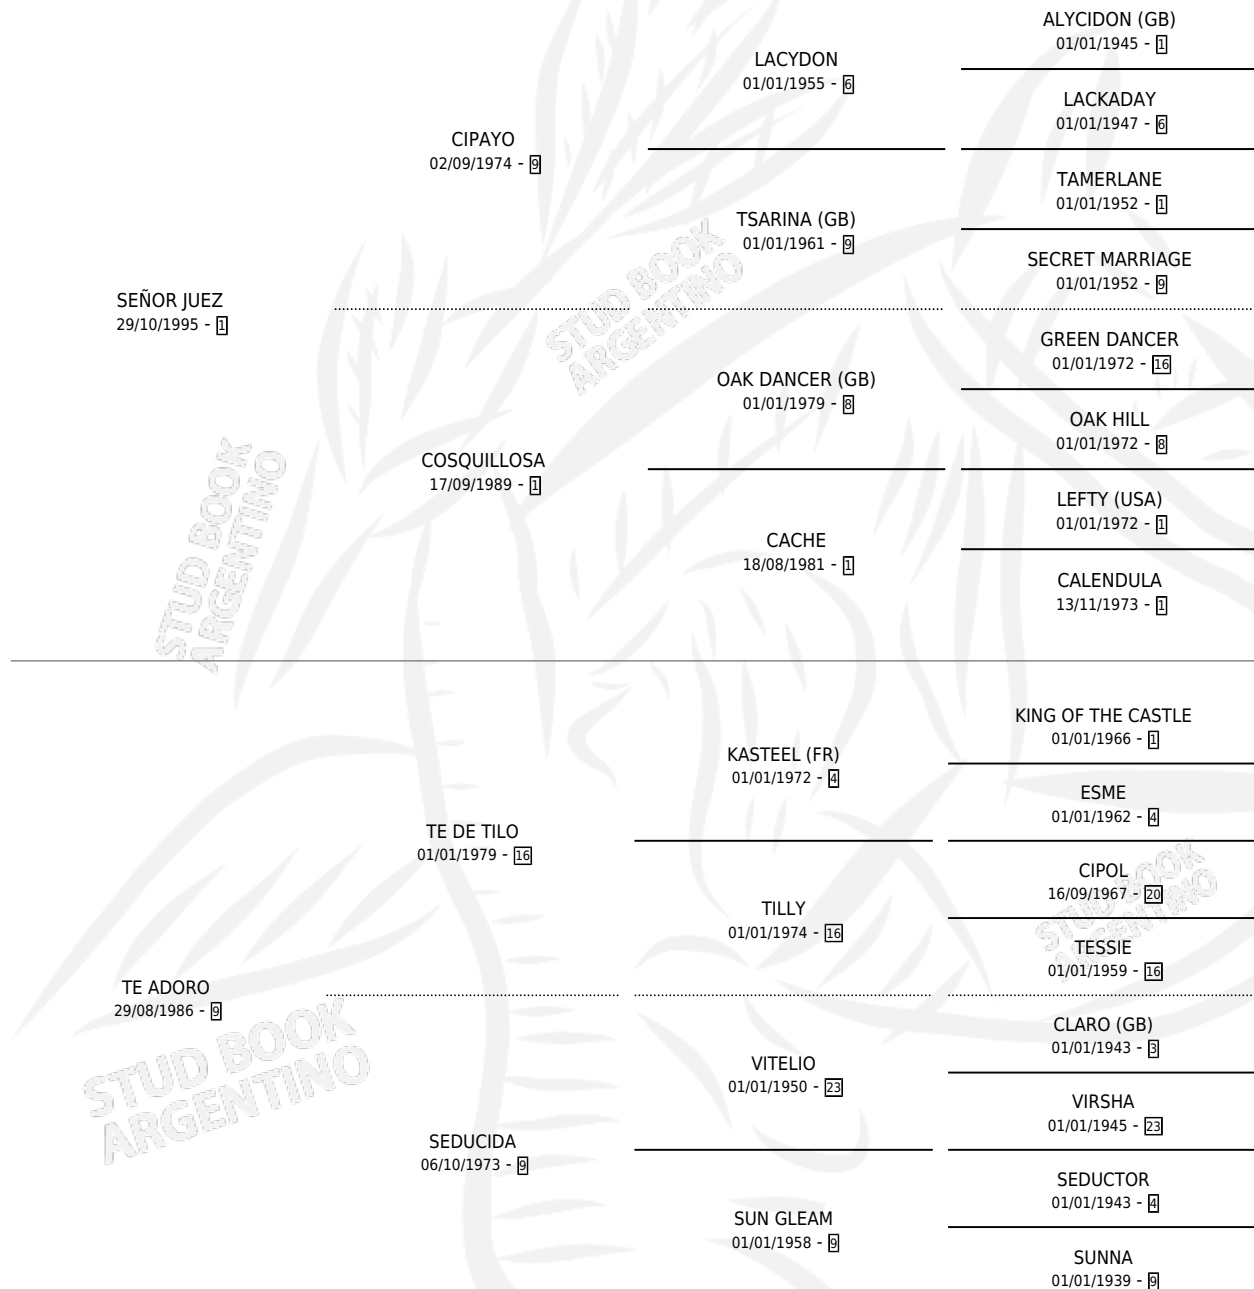

Lugar de nacimiento: Principal

Criador: Sin dato

~

HIJOS

	MACHOS	HEMBRAS
1 NACIERON	1	0
1 CORRIERON	1	0

SIN ACTUACIONES

PEDIGREE

CAMPAÑA

Solo carreras oficiales de Argentina

POR EDAD

EDAD	CC	1°	2°	3°	4°	5°	NP	CLC	CLG	CLCG1	CLGG1	IMPORTE	GANANCIA / CC
3 AÑOS	1	0	0	0	0	0	1	0	0	0	0	\$0	\$0
4 AÑOS	3	0	0	0	0	0	3	0	0	0	0	\$0	\$0
6 AÑOS	4	0	0	1	0	1	2	0	0	0	0	\$6,240	\$1,560
TOTALES	8	0	0	1	0	1	6	0	0	0	0	\$6,240	\$780
%		0.0%	0.0%	12.5%	0.0%	12.5%	75.0%	0.0%	0.0%	0.0%	0.0%		