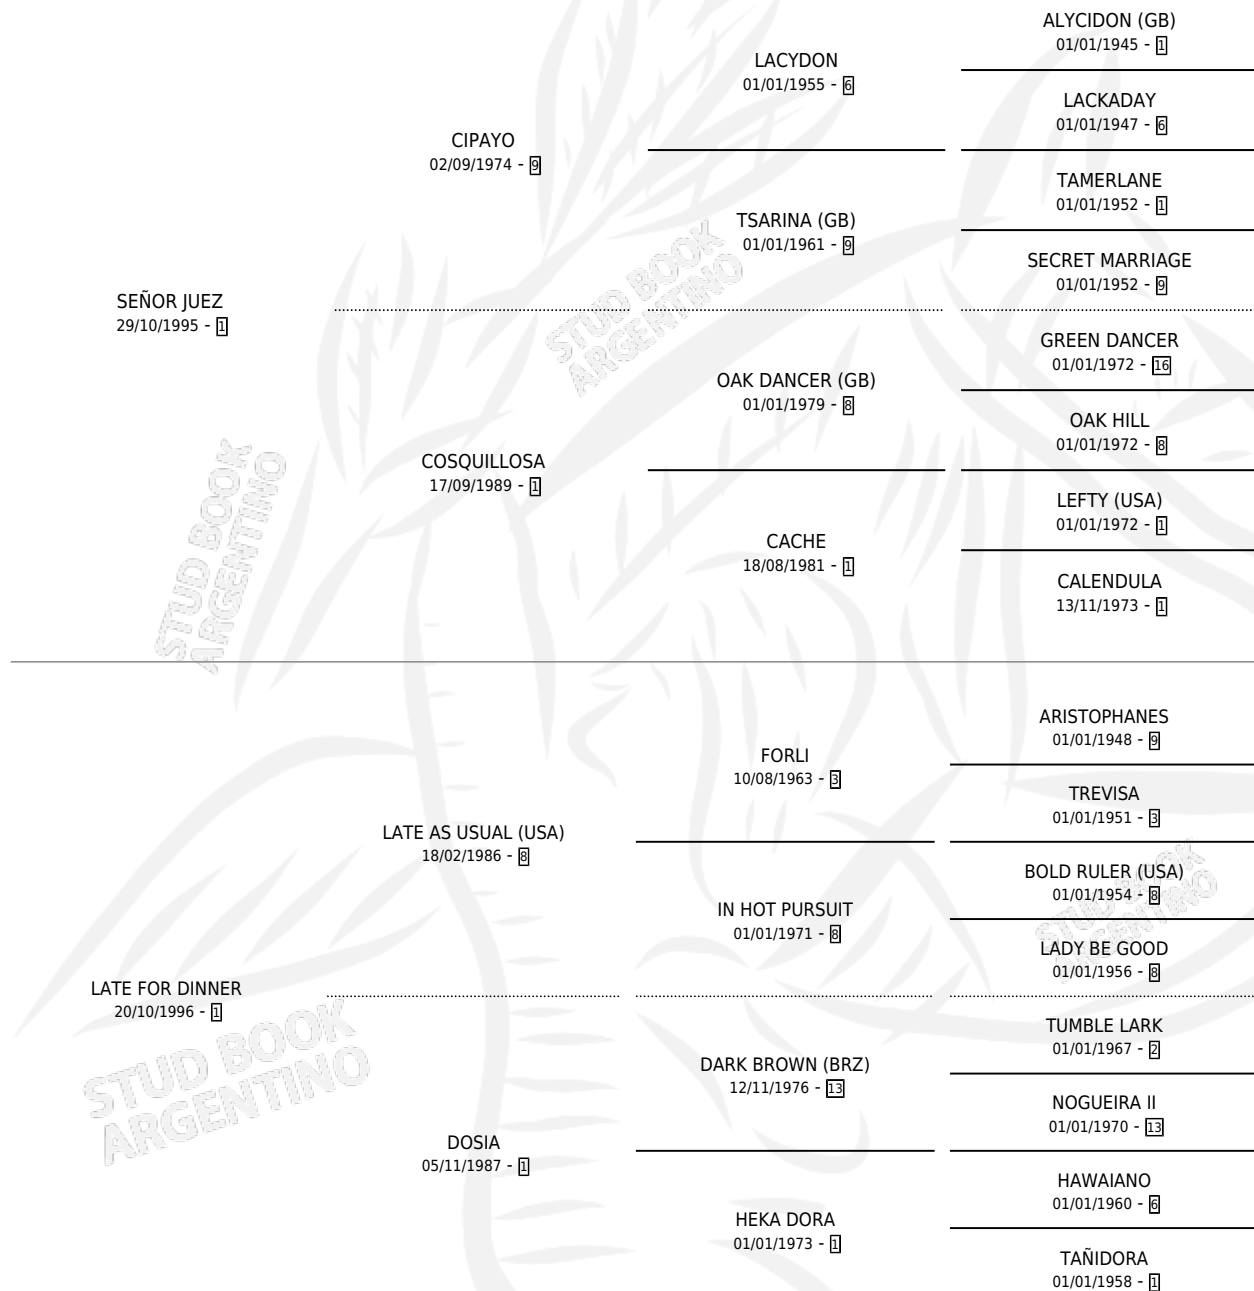

SEÑOR TARDE

por SEÑOR JUEZ y LATE FOR DINNER por LATE AS USUAL (USA)

Argentina · Macho · Zaino · SP · 08/11/2004
Familia 1-s · Volumen 38

ESTADO

TIPIFICACIÓN SANGUÍNEA	X
TIPIFICACIÓN POR ADN	X
PASAPORTE	X
IDENTIFICACIÓN POR MICROCHIP	X
REPRODUCTOR	X

Lugar de nacimiento: Principal
Criador: Sin dato

PEDIGREE

SEÑOR TARDE

Datos oficiales del Stud Book Argentino

Documento generado el 02/05/2026

studbook.org.ar