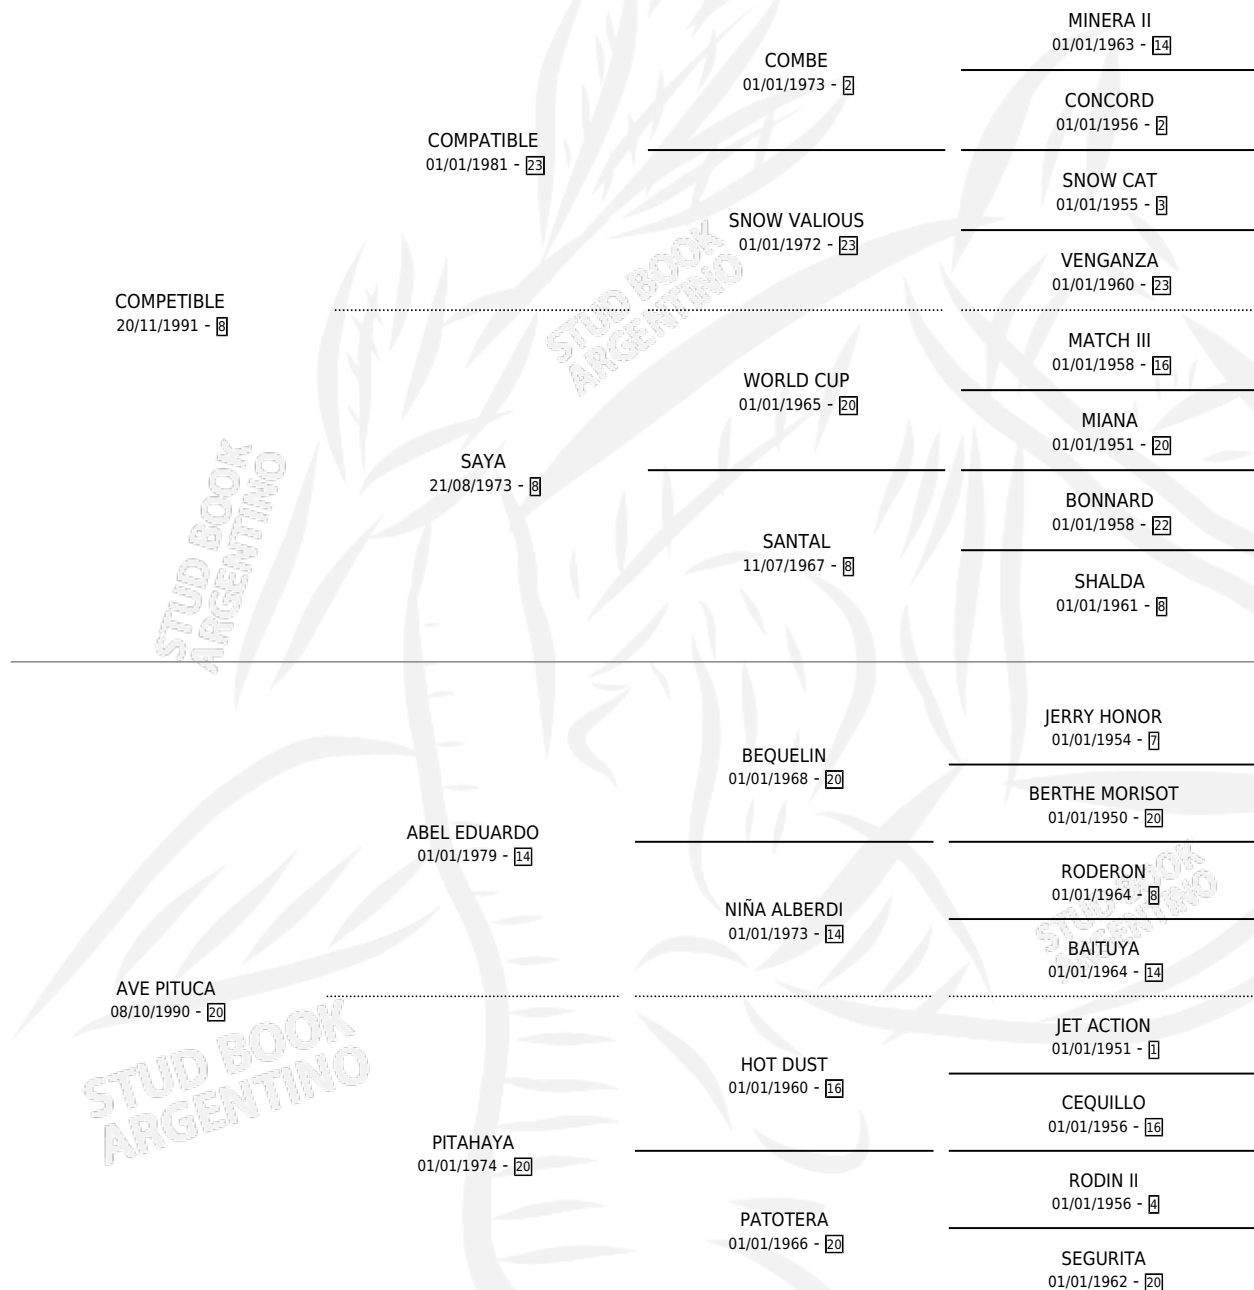

AVE COMPETIBLE

por **COMPETIBLE** y **AVE PITUCA** por **ABEL EDUARDO**

Argentina · Hembra · Zaino Colorado · SP · 06/11/2004
Familia 20-c · Volumen 38

ESTADO

TIPIFICACIÓN SANGUÍNEA	X
TIPIFICACIÓN POR ADN	✓
PASAPORTE	✓
IDENTIFICACIÓN POR MICROCHIP	X
REPRODUCTOR	✓

Lugar de nacimiento: Los Bayitos

Criador: Sin dato

~

HIJOS

	MACHOS	HEMBRAS
6 NACIERON	3	3
2 CORRIERON	2	0

SIN ACTUACIONES

PEDIGREE

CAMPAÑA

Solo carreras oficiales de Argentina

POR EDAD

EDAD	CC	1°	2°	3°	4°	5°	NP	CLC	CLG	CLCG1	CLGG1	IMPORTE	GANANCIA / CC
5 AÑOS	13	1	2	3	1	0	6	0	0	0	0	\$33,100	\$2,546
TOTALES	13	1	2	3	1	0	6	0	0	0	0	\$33,100	\$2,546
%		7.7%	15.4%	23.1%	7.7%	0.0%	46.2%	0.0%	0.0%	0.0%	0.0%		