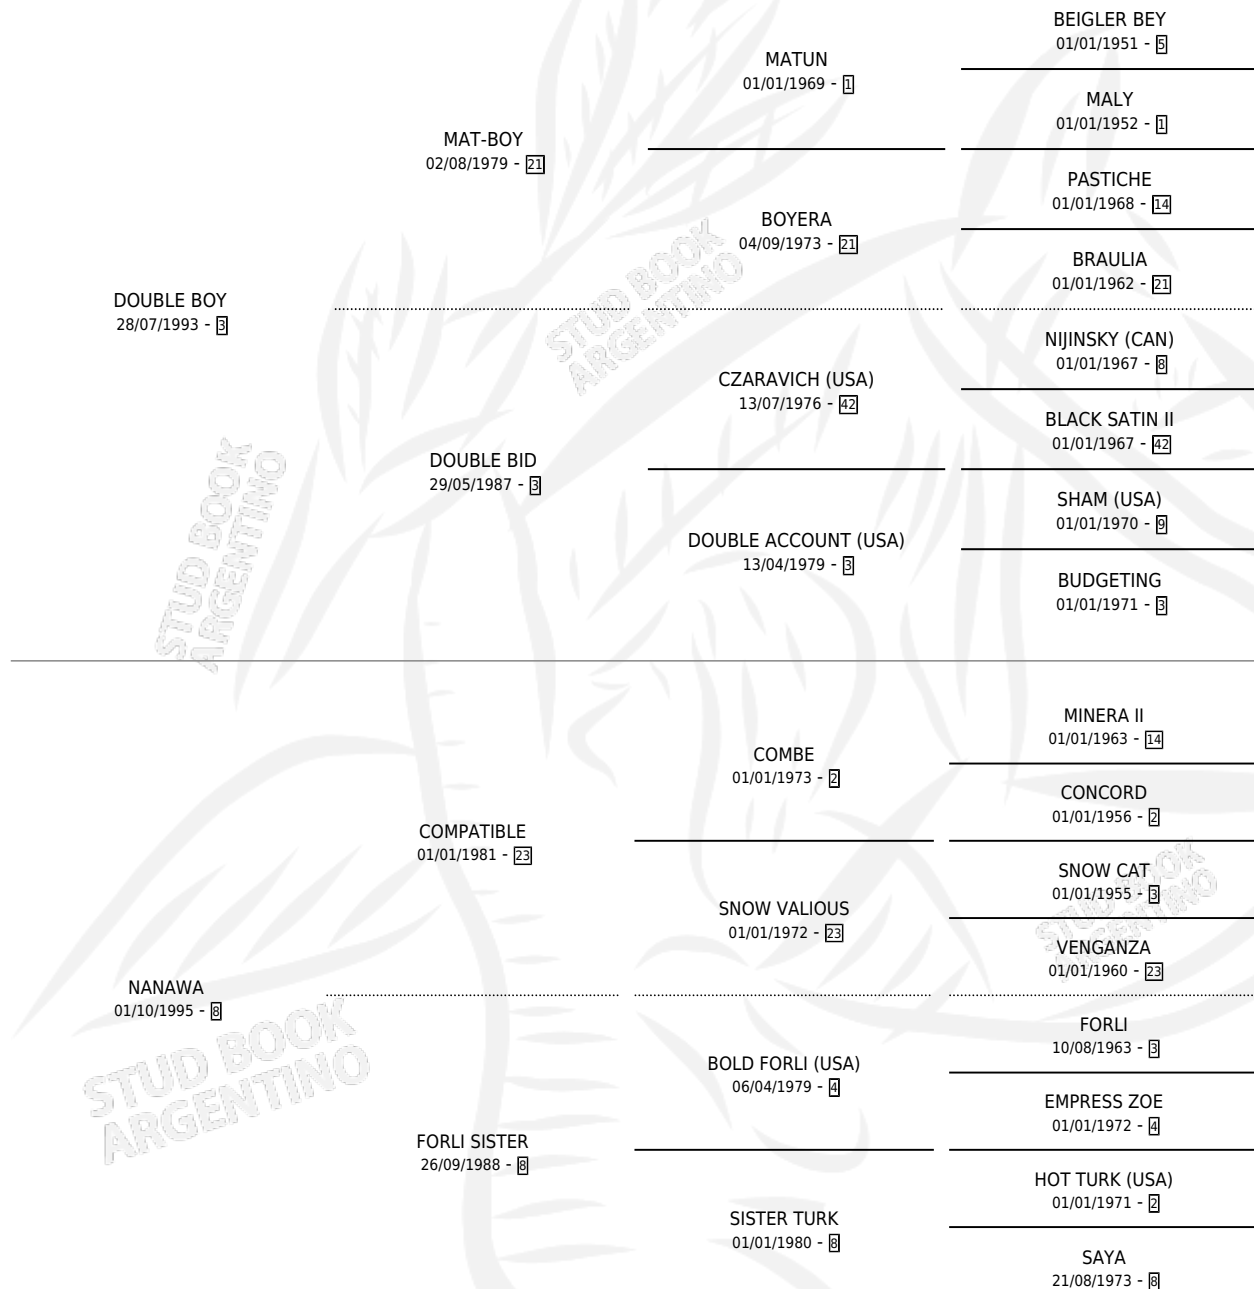

Lugar de nacimiento: Melipal

Criador: Melipal

~

HIJOS

	MACHOS	HEMBRAS
9 NACIERON	2	7
6 CORRIERON	1	5
1 GANARON	0	1
0 GANADORES CL	0 GANADORES GR	0 GANADORES G1

PEDIGREE

CAMPAÑA

Solo carreras oficiales de Argentina