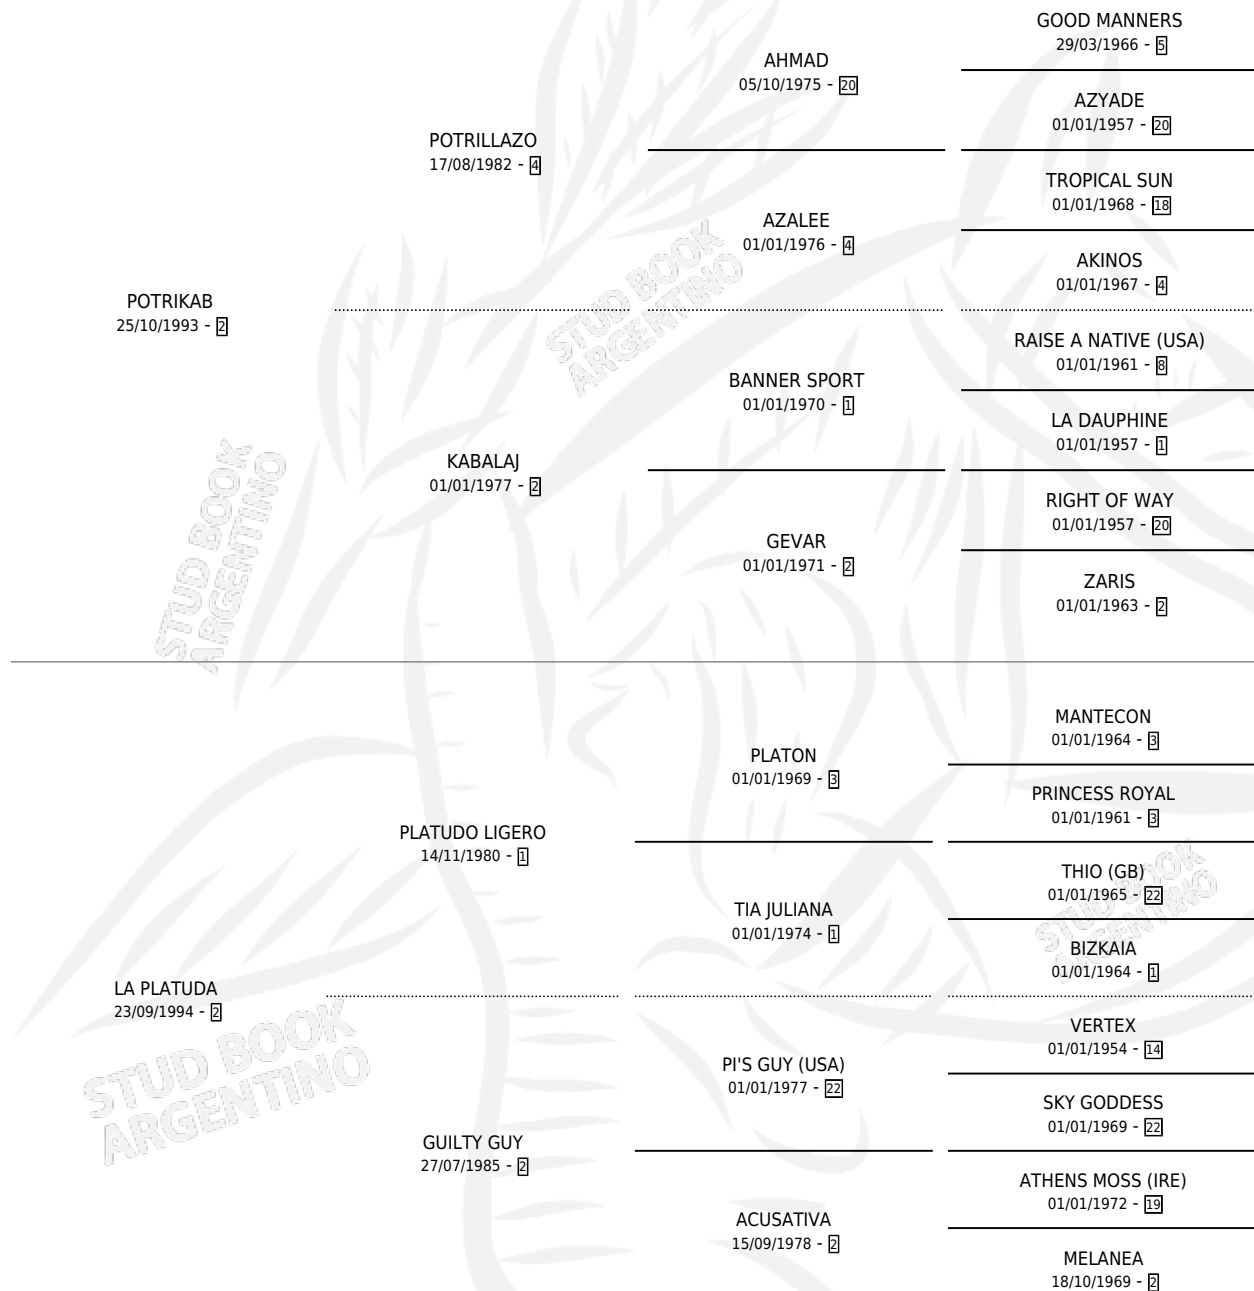

POTRIK YANINA

por POTRIKAB y LA PLATUDA por PLATUDO LIGERO

Argentina · Hembra · Zaino · SP · 14/11/2004
Familia 2-h · Volumen 38

ESTADO

TIPIFICACIÓN SANGUÍNEA	X
TIPIFICACIÓN POR ADN	✓
PASAPORTE	X
IDENTIFICACIÓN POR MICROCHIP	X
REPRODUCTOR	✓

Lugar de nacimiento: San Remigio

Criador: Sin dato

~

HIJOS

	MACHOS	HEMBRAS
1 NACIERON	0	1
1 CORRIERON	0	1

SIN ACTUACIONES

PEDIGREE