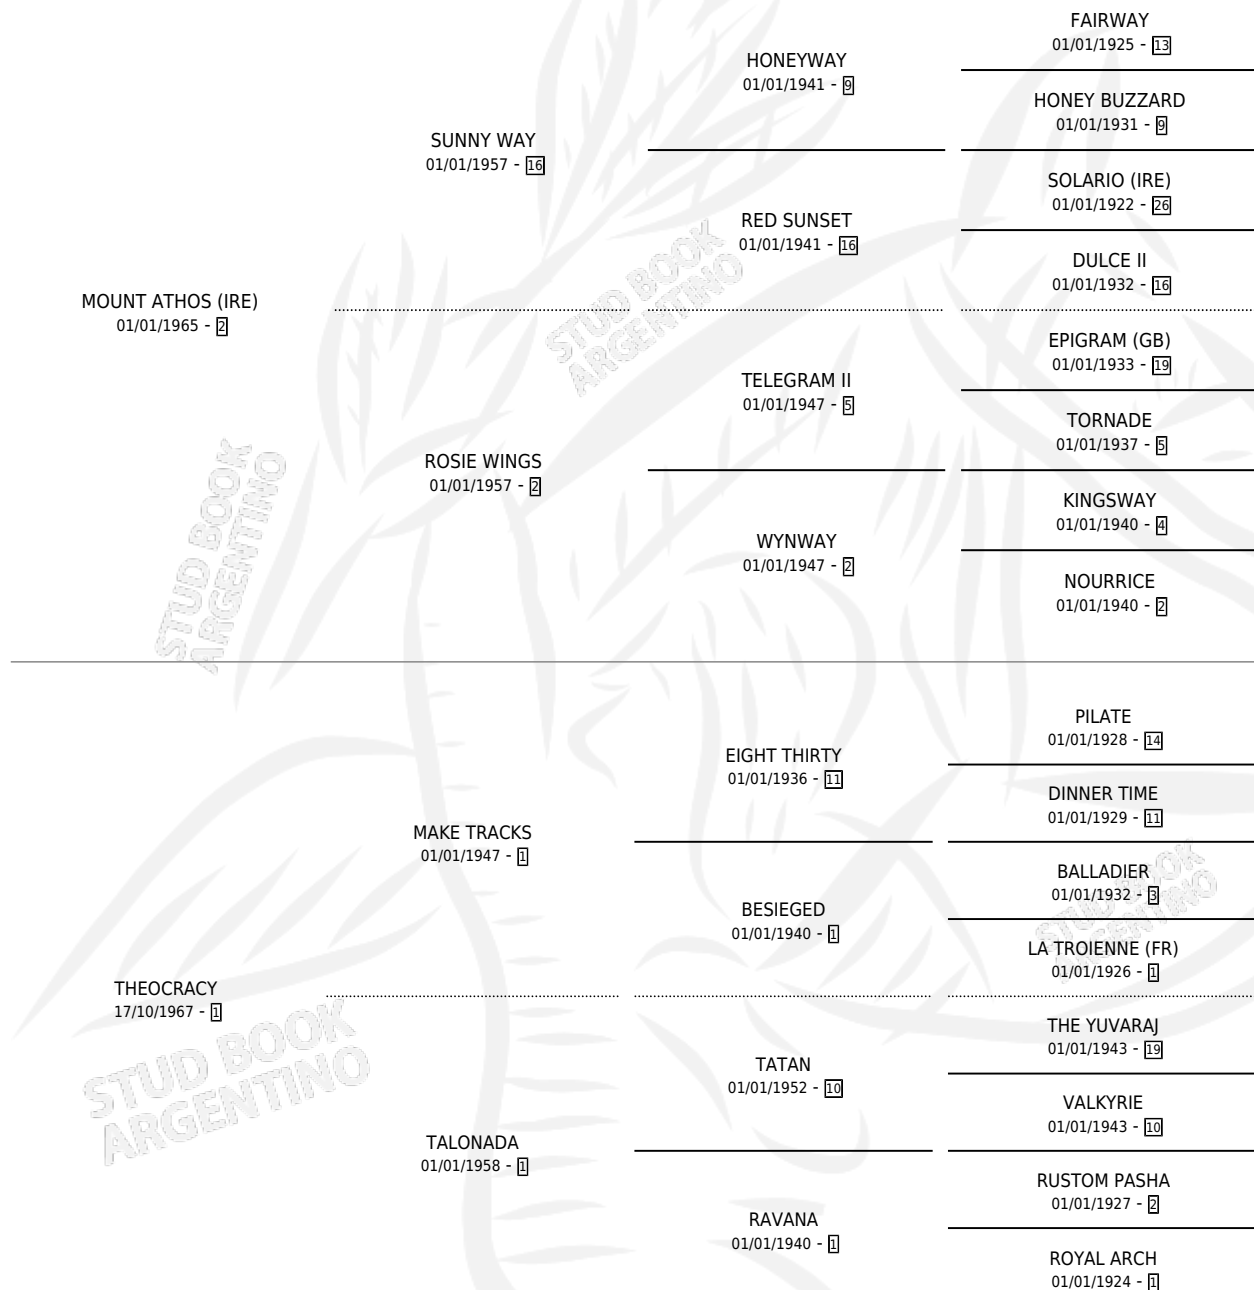

TRAX

por **MOUNT ATHOS (IRE)** y **THEOCRACY** por **MAKE TRACKS**

Argentina · Macho · Zaino Doradillo · SP · 20/10/1974
Familia 1-w · Volumen 28

ESTADO

TIPIFICACIÓN SANGUÍNEA	X
TIPIFICACIÓN POR ADN	X
PASAPORTE	X
IDENTIFICACIÓN POR MICROCHIP	X
REPRODUCTOR	✓

Lugar de nacimiento: Campo particular

Criador: Sin dato

~

HIJOS

	MACHOS	HEMBRAS
10 NACIERON	4	6
2 CORRIERON	1	1
1 GANARON	1	0

0	0	0
GANADORES CL	GANADORES GR	GANADORES G1

PEDIGREE

SERVICIOS PADRILLO