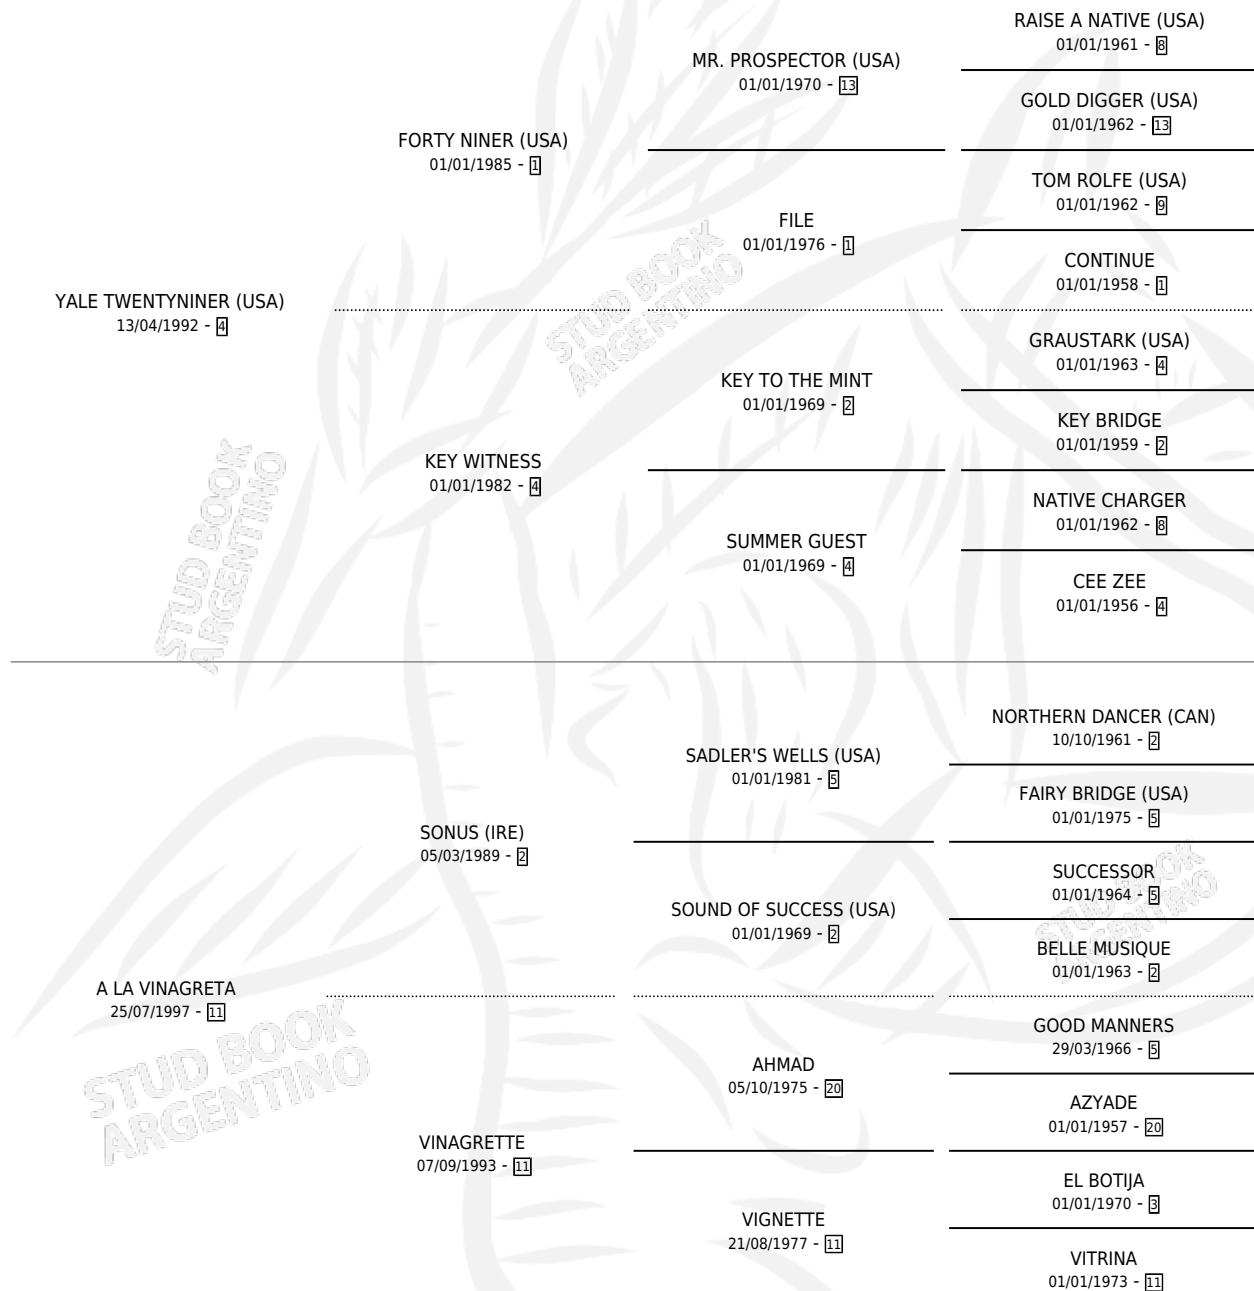

FORTY WELLS

por YALE TWENTYNINER (USA) y A LA VINAGRETA por
SONUS (IRE)

Argentina · Hembra · Zaino Doradillo · SP · 17/10/2004
Familia 11-f · Volumen 38

ESTADO

TIPIFICACIÓN SANGUÍNEA	X
TIPIFICACIÓN POR ADN	✓
PASAPORTE	X
IDENTIFICACIÓN POR MICROCHIP	X
REPRODUCTOR	✓

Lugar de nacimiento: Los Durmientes

Criador: Los Durmientes

~

HIJOS

	MACHOS	HEMBRAS
2 NACIERON	1	1
1 CORRIERON	1	0

SIN ACTUACIONES

PEDIGREE

S

mientos 2 / Efectividad 66.67%

PADRILLO	PRODUCTO	CRIADOR	1ER SERVICIO	ÚLTIMO SERVICIO
WACHIMAN	∅		29/11/2012	01/12/2012
WACHIMAN	WACHI ENCARNACION (H Z, 20/11/2012)	SIN DATO	25/12/2011	30/12/2011
WACHIMAN	WACHI WELLS (M Z, 22/12/2011)	SIN DATO	24/11/2010	27/11/2010