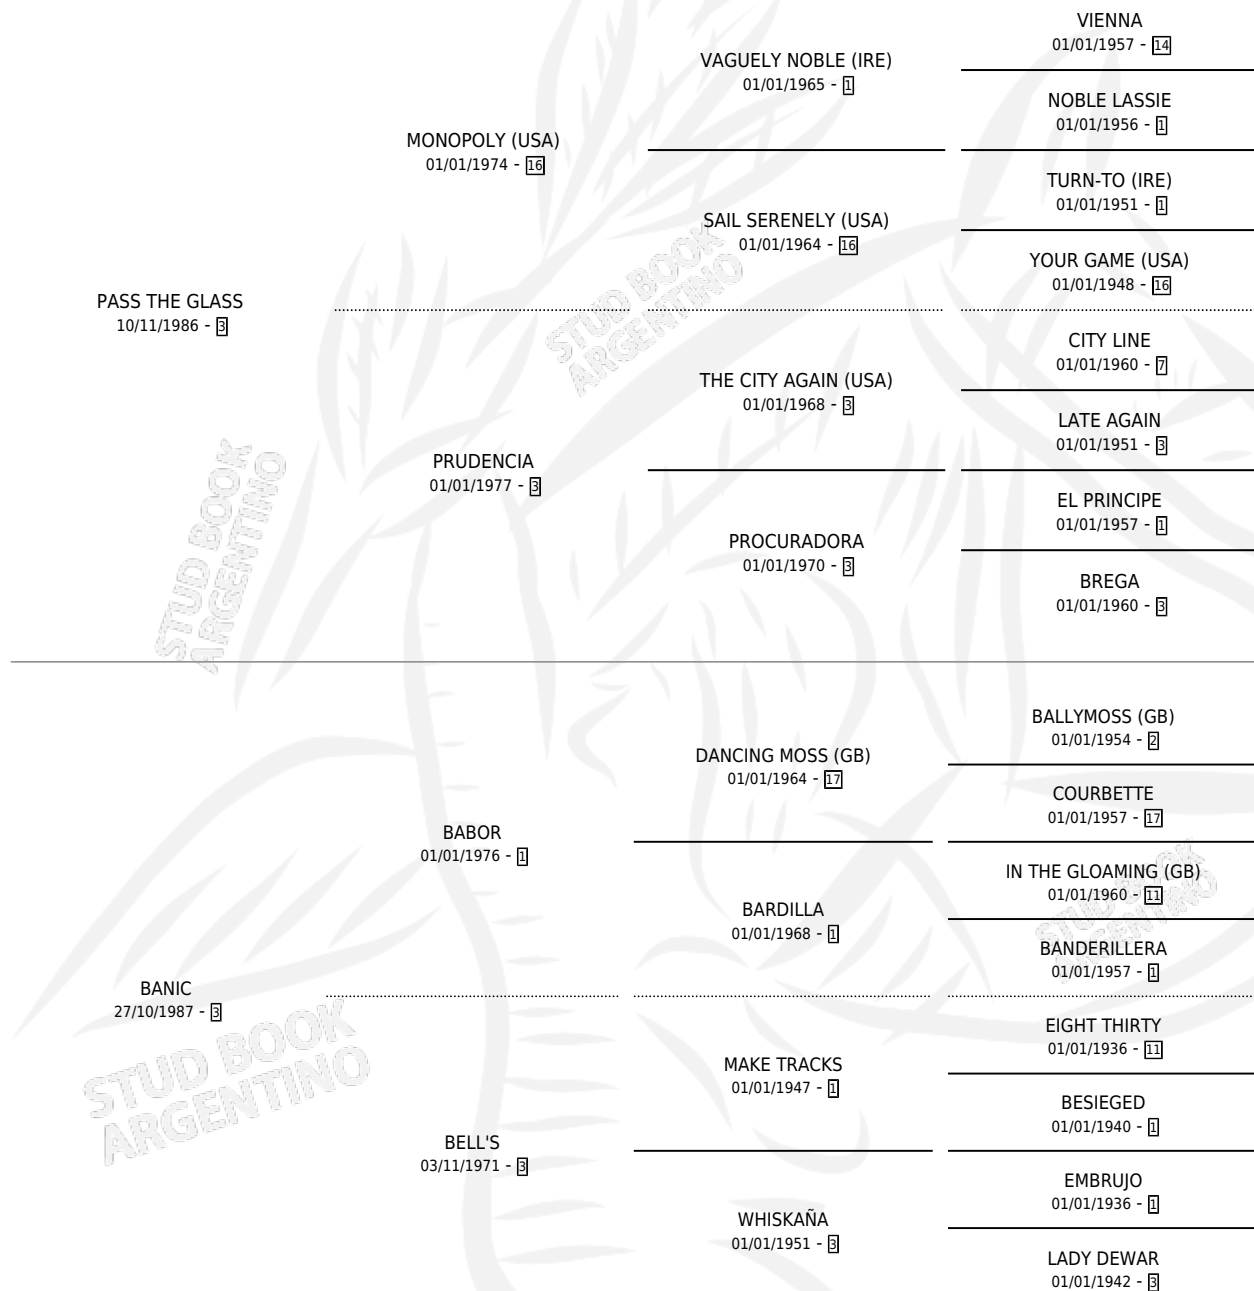

BARON GLASS

por PASS THE GLASS y BANIC por BABOR

Argentina · Macho · Zaino · SP · 03/12/2004
Familia 3-e · Volumen 38

ESTADO

TIPIFICACIÓN SANGUÍNEA	X
TIPIFICACIÓN POR ADN	✓
PASAPORTE	X
IDENTIFICACIÓN POR MICROCHIP	X
REPRODUCTOR	X

Lugar de nacimiento: Los Dos Tordos

Criador: Sin dato

PEDIGREE

BARON GLASS

Datos oficiales del Stud Book Argentino

Documento generado el 14/05/2026

studbook.org.ar