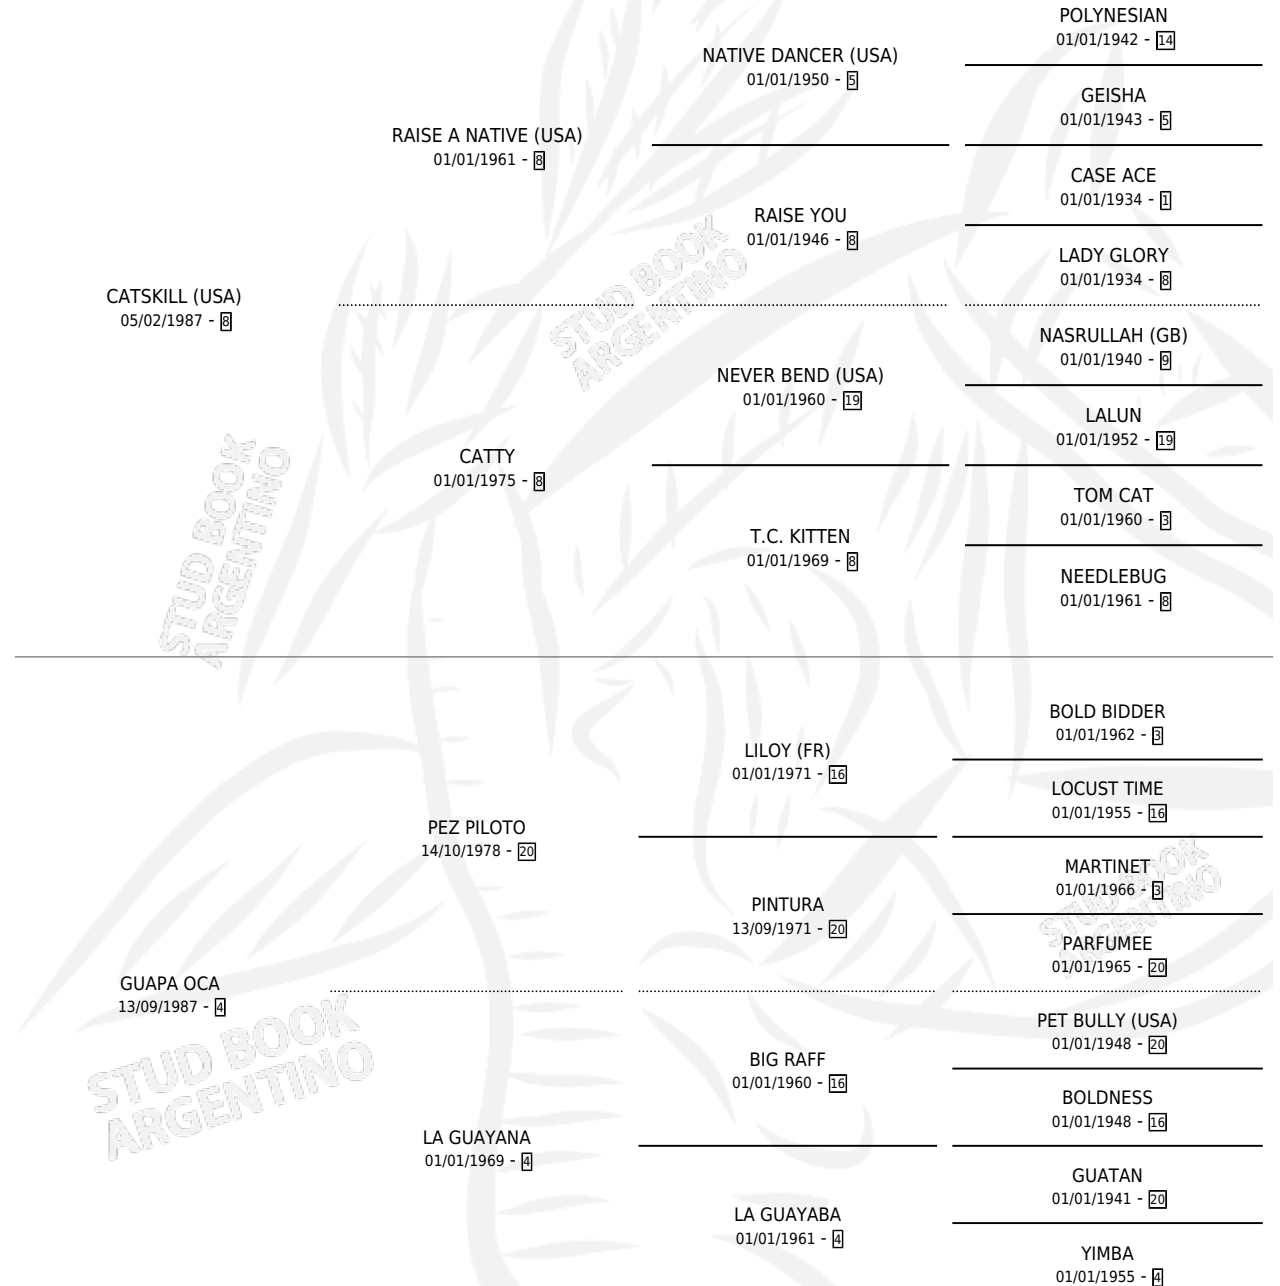

GUAPO OCA

por CATSKILL (USA) y GUAPA OCA por PEZ PILOTO

Argentina · Macho · Alazan · SP · 02/11/2004
Familia 4-b · Volumen 38

ESTADO

TIPIFICACIÓN SANGUÍNEA	X
TIPIFICACIÓN POR ADN	✓
PASAPORTE	X
IDENTIFICACIÓN POR MICROCHIP	X
REPRODUCTOR	X

Lugar de nacimiento: Mac Gregor

Criador: Aguilar Horacio Enrique

PEDIGREE

CAMPAÑA

Solo carreras oficiales de Argentina

POR EDAD

EDAD	CC	1°	2°	3°	4°	5°	NP	CLC	CLG	CLCG1	CLGG1	IMPORTE	GANANCIA / CC
3 AÑOS	1	0	0	0	0	0	1	0	0	0	0	\$0	\$0
4 AÑOS	5	0	1	0	2	0	2	0	0	0	0	\$9,200	\$1,840
5 AÑOS	7	1	0	1	0	0	5	0	0	0	0	\$17,400	\$2,486
TOTALES	13	1	1	1	2	0	8	0	0	0	0	\$26,600	\$2,046
%		7.7%	7.7%	7.7%	15.4%	0.0%	61.5%	0.0%	0.0%	0.0%	0.0%		