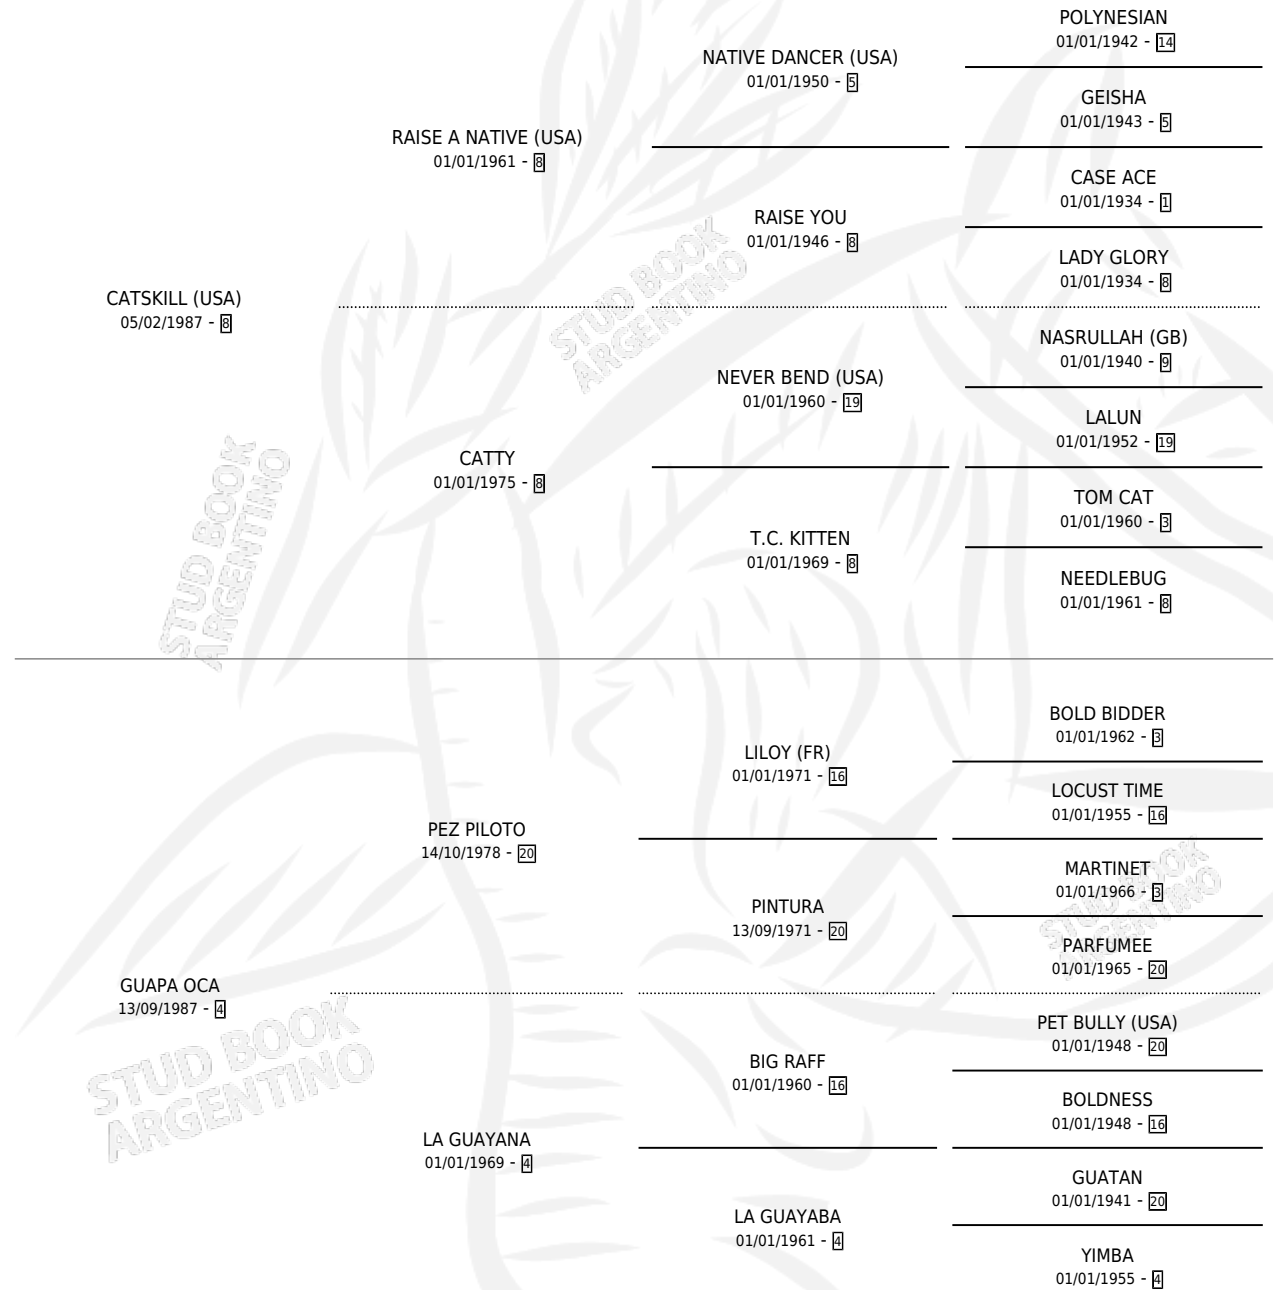

GUAPO OCA

por CATSKILL (USA) y GUAPA OCA por PEZ PILOTO

Argentina · Macho · Alazan · SP · 02/11/2004
Familia 4-b · Volumen 38

ESTADO

TIPIFICACIÓN SANGUÍNEA	X
TIPIFICACIÓN POR ADN	✓
PASAPORTE	X
IDENTIFICACIÓN POR MICROCHIP	X
REPRODUCTOR	X

Lugar de nacimiento: Mac Gregor

Criador: Aguilar Horacio Enrique

PEDIGREE