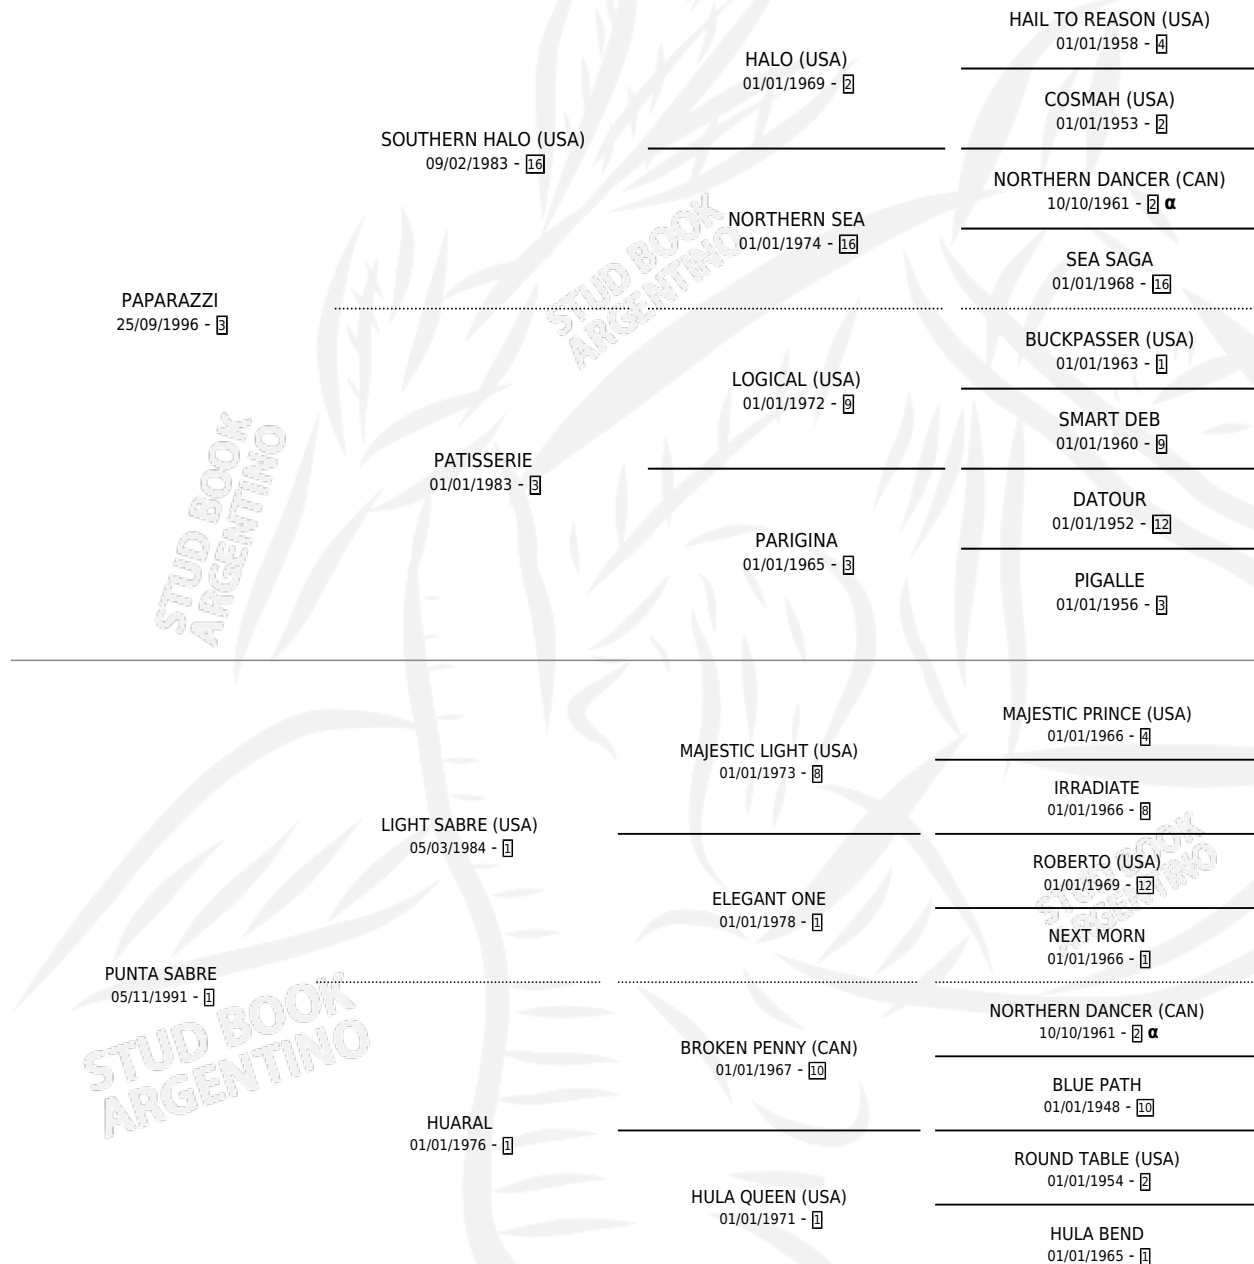

PUNTITO SABRE

por PAPAARZZI y PUNTA SABRE por LIGHT SABRE (USA)

Argentina · Macho · Zaino Doradillo · SP · 08/11/2004
Familia 1-x · Volumen 38

ESTADO

TIPIFICACIÓN SANGUÍNEA	✓
TIPIFICACIÓN POR ADN	✓
PASAPORTE	X
IDENTIFICACIÓN POR MICROCHIP	X
REPRODUCTOR	X

Lugar de nacimiento: Los Chalecos

Criador: Arias Eduardo Angel

PEDIGREE

INBREEDING : α

CAMPAÑA

Solo carreras oficiales de Argentina

POR EDAD

EDAD	CC	1°	2°	3°	4°	5°	NP	CLC	CLG	CLCG1	CLGG1	IMPORTE	GANANCIA / CC
3 AÑOS	2	0	0	0	0	0	2	0	0	0	0	\$0	\$0
4 AÑOS	3	0	0	0	0	0	3	0	0	0	0	\$0	\$0
5 AÑOS	1	0	0	0	0	0	1	0	0	0	0	\$0	\$0
TOTALES	6	0	0	0	0	0	6	0	0	0	0	\$0	\$0
%		0.0%	0.0%	0.0%	0.0%	0.0%	100%	0.0%	0.0%	0.0%	0.0%		