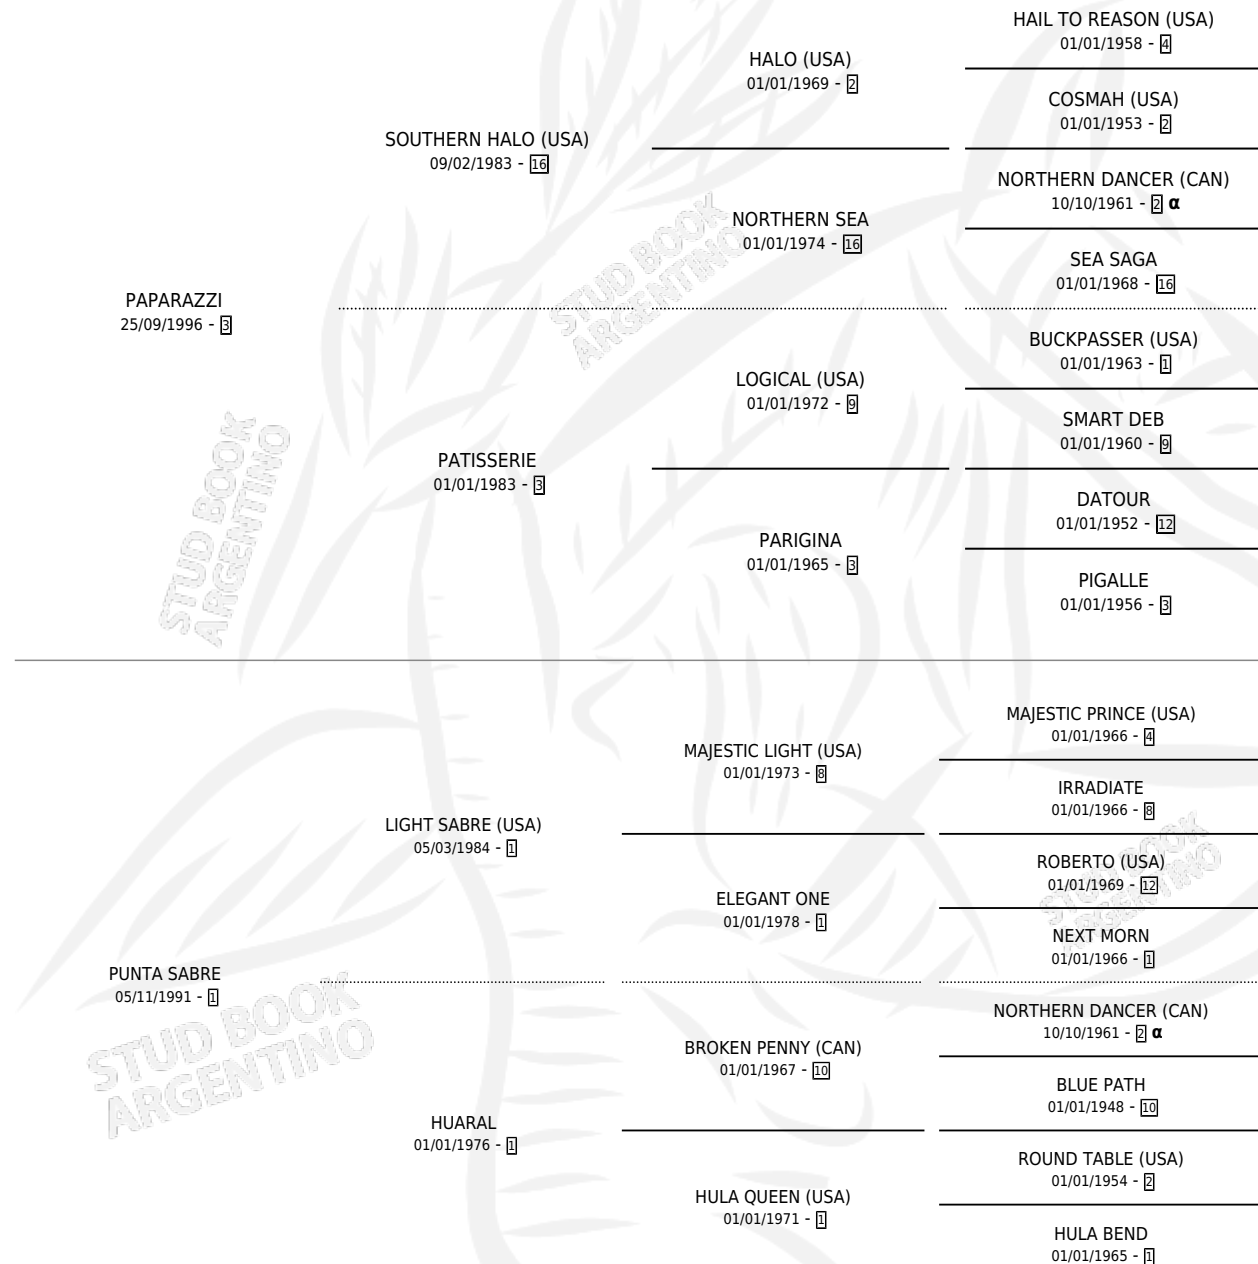

PUNTITO SABRE

por PAPAARZZI y PUNTA SABRE por LIGHT SABRE (USA)

Argentina · Macho · Zaino Doradillo · SP · 08/11/2004
Familia 1-x · Volumen 38

ESTADO

TIPIFICACIÓN SANGUÍNEA	✓
TIPIFICACIÓN POR ADN	✓
PASAPORTE	X
IDENTIFICACIÓN POR MICROCHIP	X
REPRODUCTOR	X

Lugar de nacimiento: Los Chalecos

Criador: Arias Eduardo Angel

PEDIGREE

INBREEDING : α

CAMPAÑA

Solo carreras oficiales de Argentina

POR EDAD

EDAD	CC	1°	2°	3°	4°	5°	NP	CLC	CLG	CLCG1	CLGG1	IMPORTE	GANANCIA / CC
3 AÑOS	2	0	0	0	0	0	2	0	0	0	0	\$0	\$0
4 AÑOS	3	0	0	0	0	0	3	0	0	0	0	\$0	\$0
5 AÑOS	1	0	0	0	0	0	1	0	0	0	0	\$0	\$0
TOTALES	6	0	0	0	0	0	6	0	0	0	0	\$0	\$0
%		0.0%	0.0%	0.0%	0.0%	0.0%	100%	0.0%	0.0%	0.0%	0.0%		