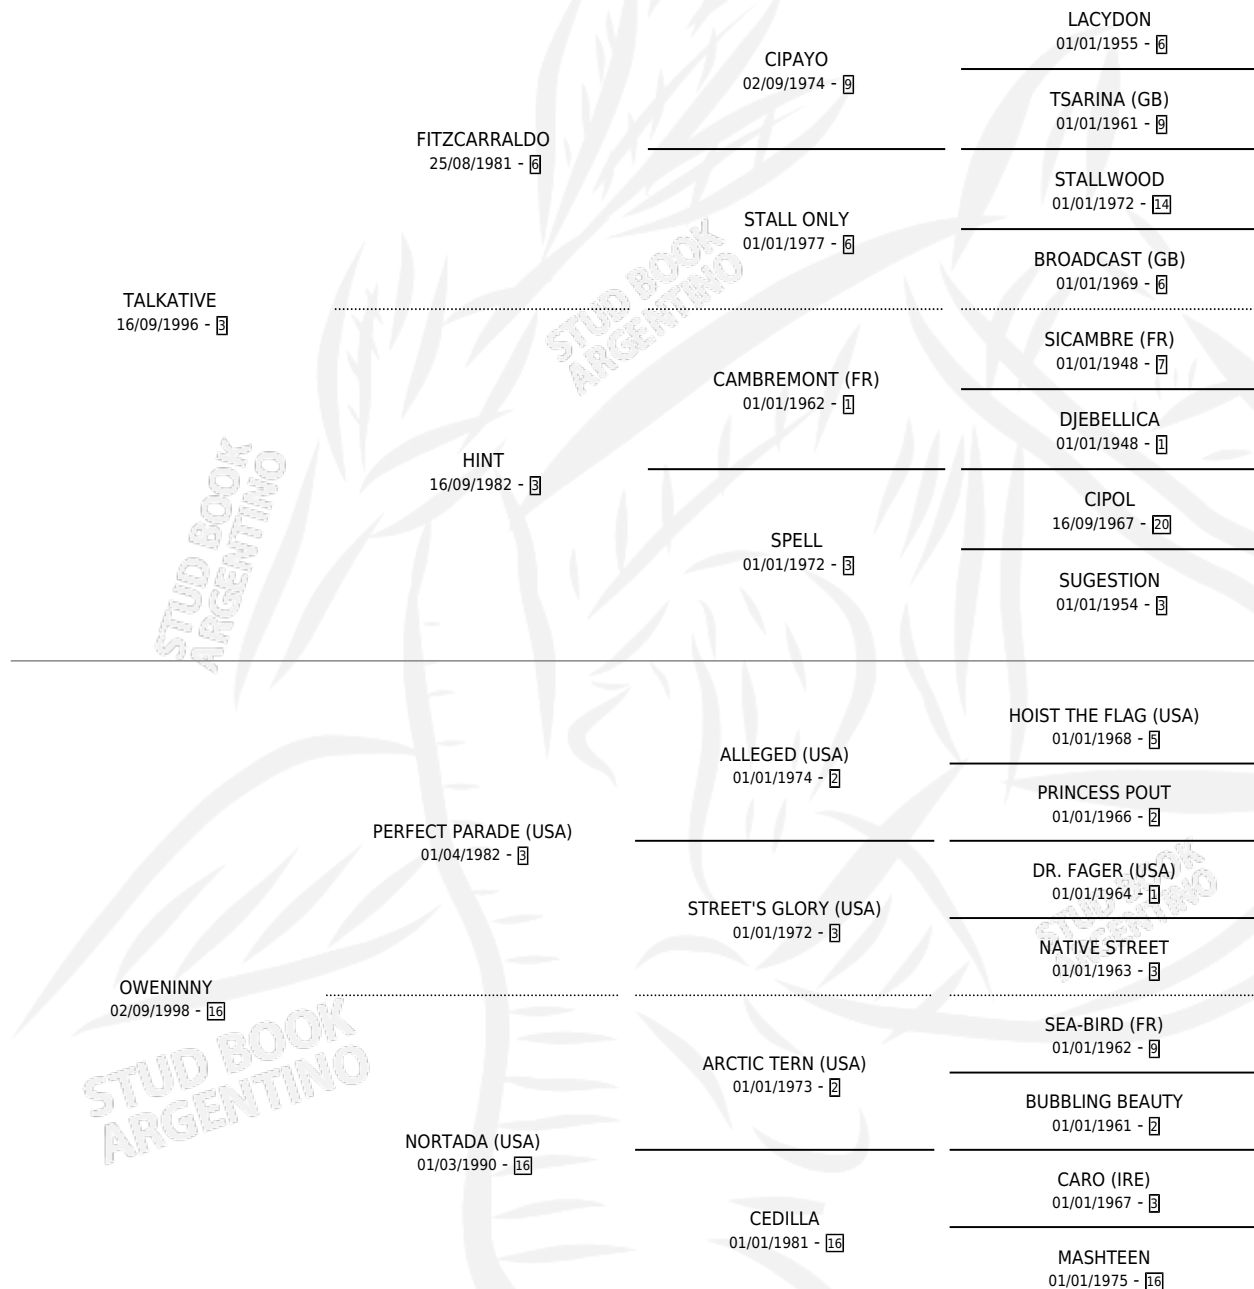

DIVERTIDA FITZ

por TALKATIVE y OWENINNY por PERFECT PARADE (USA)

Argentina · Hembra · Zaino · SP · 23/10/2004
Familia 16 · Volumen 38

ESTADO

TIPIFICACIÓN SANGUÍNEA	X
TIPIFICACIÓN POR ADN	✓
PASAPORTE	✓
IDENTIFICACIÓN POR MICROCHIP	X
REPRODUCTOR	✓

Lugar de nacimiento: Don Yayo
Criador: Sin dato

~

HIJOS

	MACHOS	HEMBRAS
7 NACIERON	2	5
4 CORRIERON	1	3
3 GANARON	1	2

1	0	0
GANADORES CL	GANADORES GR	GANADORES G1

PEDIGREE

S

cimientos 7 / Efectividad 63.64%