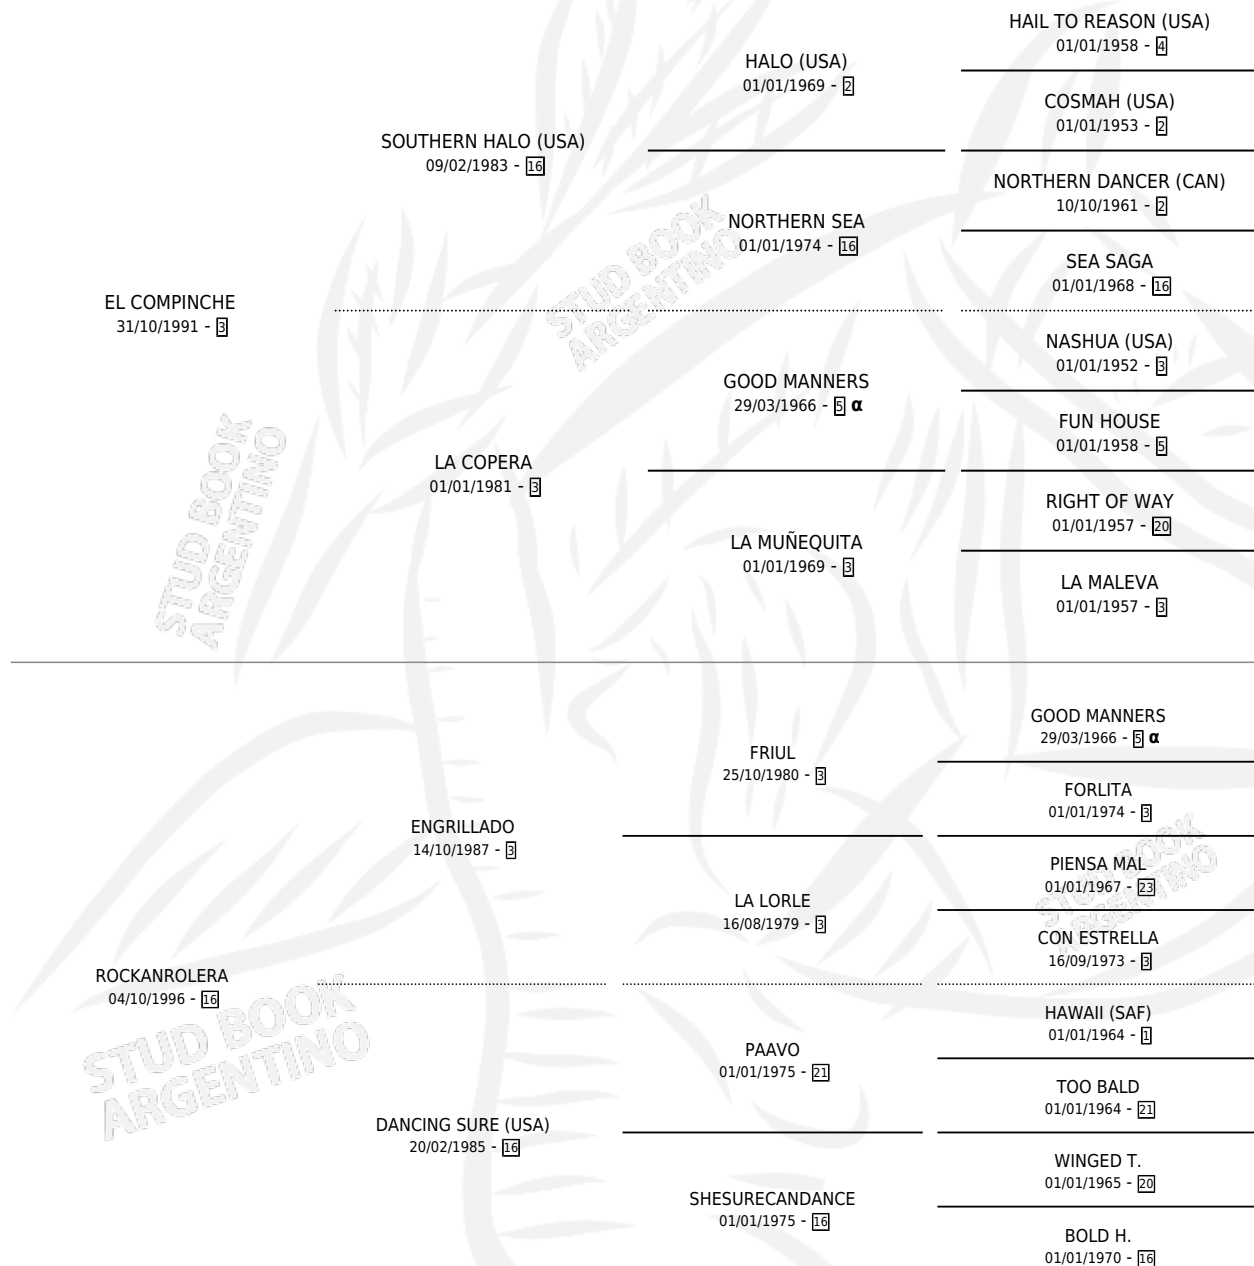

TIO COMPINCHE

por **EL COMPINCHE** y **ROCKANROLERA** por **ENGRILLADO**

Argentina · Macho · Alazan Tostado · SP · 07/11/2004
Familia 16-h · Volumen 38

ESTADO

TIPIFICACIÓN SANGUÍNEA	X
TIPIFICACIÓN POR ADN	✓
PASAPORTE	X
IDENTIFICACIÓN POR MICROCHIP	X
REPRODUCTOR	X

Lugar de nacimiento: La Quebrada
Criador: Monayer Carlos Alberto Virgini

PEDIGREE

INBREEDING : α

~

CAMPAÑA

Solo carreras oficiales de Argentina

POR EDAD

EDAD	CC	1°	2°	3°	4°	5°	NP	CLC	CLG	CLCG1	CLGG1	IMPORTE	GANANCIA / CC
2 AÑOS	1	0	0	1	0	0	0	0	0	0	0	\$4,500	\$4,500
3 AÑOS	3	1	1	1	0	0	0	0	0	0	0	\$38,075	\$12,692
4 AÑOS	7	3	1	2	1	0	0	0	0	0	0	\$112,650	\$16,093
5 AÑOS	1	0	0	0	0	0	1	1	0	0	0	\$0	\$0
6 AÑOS	3	0	0	0	0	0	3	0	0	0	0	\$0	\$0
TOTALES	15	4	2	4	1	0	4	1	0	0	0	\$155,225	\$10,348
%		26.7%	13.3%	26.7%	6.7%	0.0%	26.7%	6.7%	0.0%	0.0%	0.0%		

Ganador de 4 carreras en Palermo - \$155,225, a los 3 y 4 años, incluso 4to True Boy (H).

POR DISTANCIA

HIPODROMO	CC	1°	2°	3°	4°	5°	NP	CLC	CLG	CLCG1	CLGG1	IMPORTE
PALERMO	15	4	2	4	1	0	4	1	0	0	0	\$155,225
1000 MTS	4	0	0	0	0	0	4	1	0	0	0	\$0
1400 MTS	7	2	2	2	1	0	0	0	0	0	0	\$89,075
1200 MTS	4	2	0	2	0	0	0	0	0	0	0	\$66,150