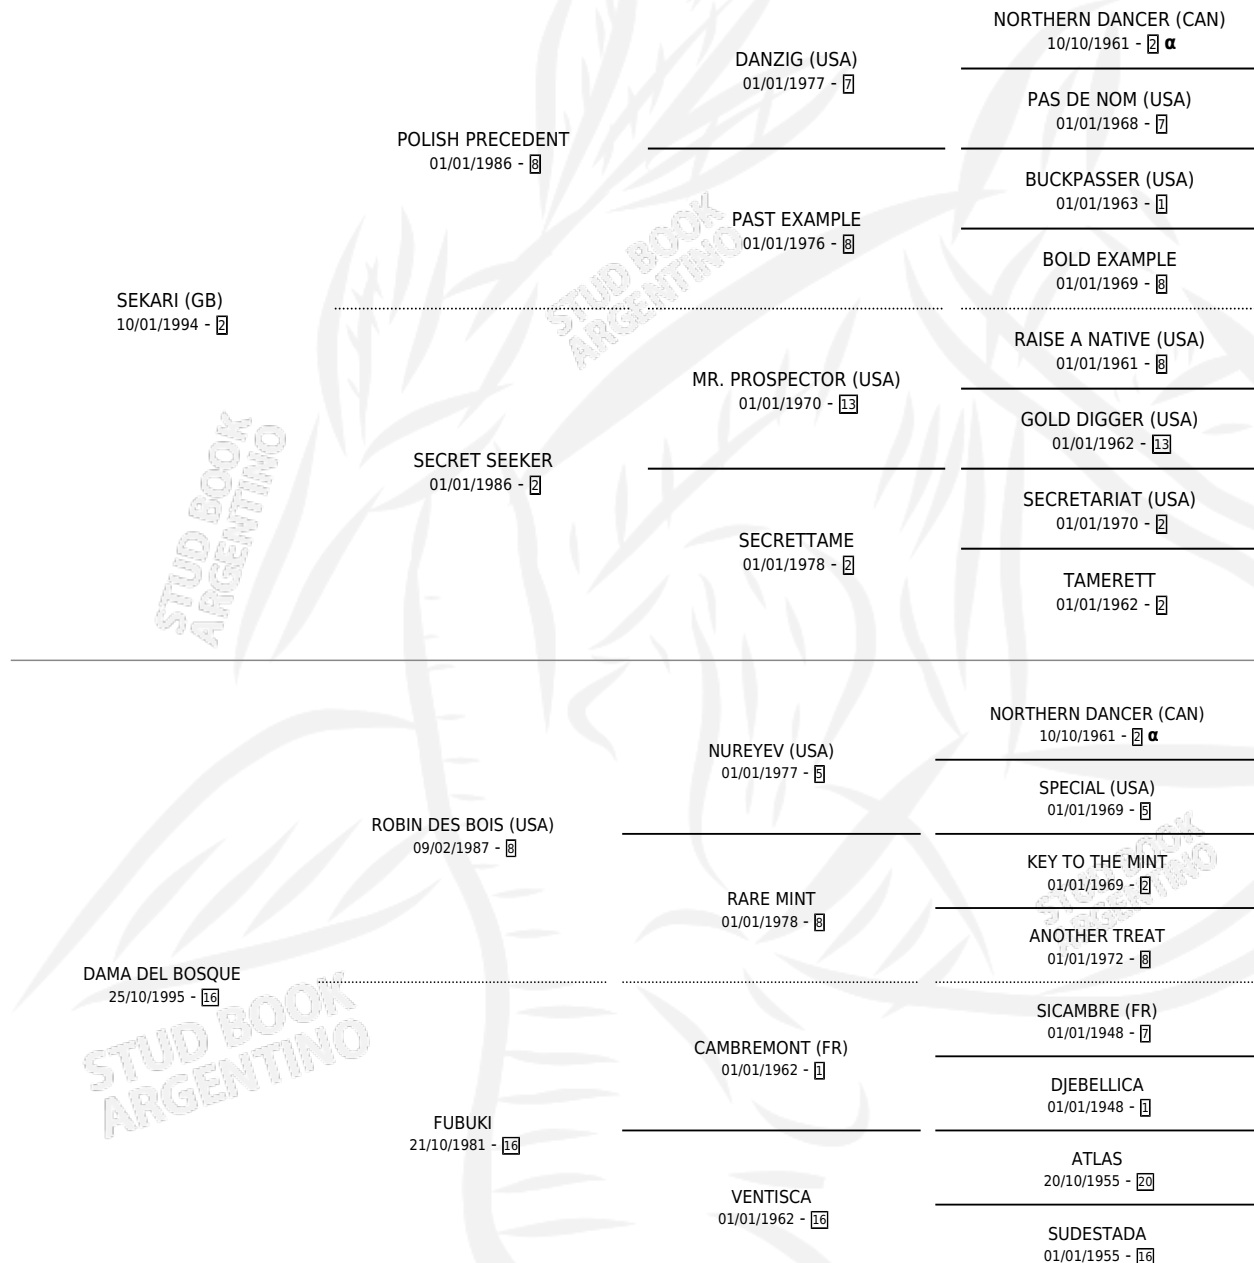

BALTITA

por **SEKARI (GB)** y **DAMA DEL BOSQUE** por **ROBIN DES BOIS (USA)**

Argentina · Hembra · Zaino · SP · 07/11/2004
Familia 16-e · Volumen 38

ESTADO

TIPIFICACIÓN SANGUÍNEA	X
TIPIFICACIÓN POR ADN	✓
PASAPORTE	✓
IDENTIFICACIÓN POR MICROCHIP	X
REPRODUCTOR	✓

Lugar de nacimiento: Los Bayitos
Criador: Badiola Pablo Jose

~

HIJOS

	MACHOS	HEMBRAS
4 NACIERON	0	4
SIN ACTUACIONES		

PEDIGREE

INBREEDING : α

S

mientos 4 / Efectividad 66.67%

PADRILLO	PRODUCTO	CRIADOR	1ER SERVICIO	ÚLTIMO SERVICIO
DON LETAL	∅		04/11/2018	08/11/2018
BALTITA	DE PRESTADA (H Z, 28/10/2016)	GALBARINO GERMAN	05/12/2015	05/12/2015
DON LETAL	MAS LETAL (H Z, 16/09/2015)	GALBARINO GERMAN	11/10/2014	13/10/2014
GREAT CHAMPION	BALTI CHAMPION (H Z, 01/12/2013)	BADIOLA PABLO JOSE	03/12/2012	03/12/2012
EL GARUFA	∅		29/12/2011	29/12/2011
BANDAR (USA)	BALTERA (H ZC, 13/10/2009)	BADIOLA PABLO JOSE	24/08/2008	31/10/2008