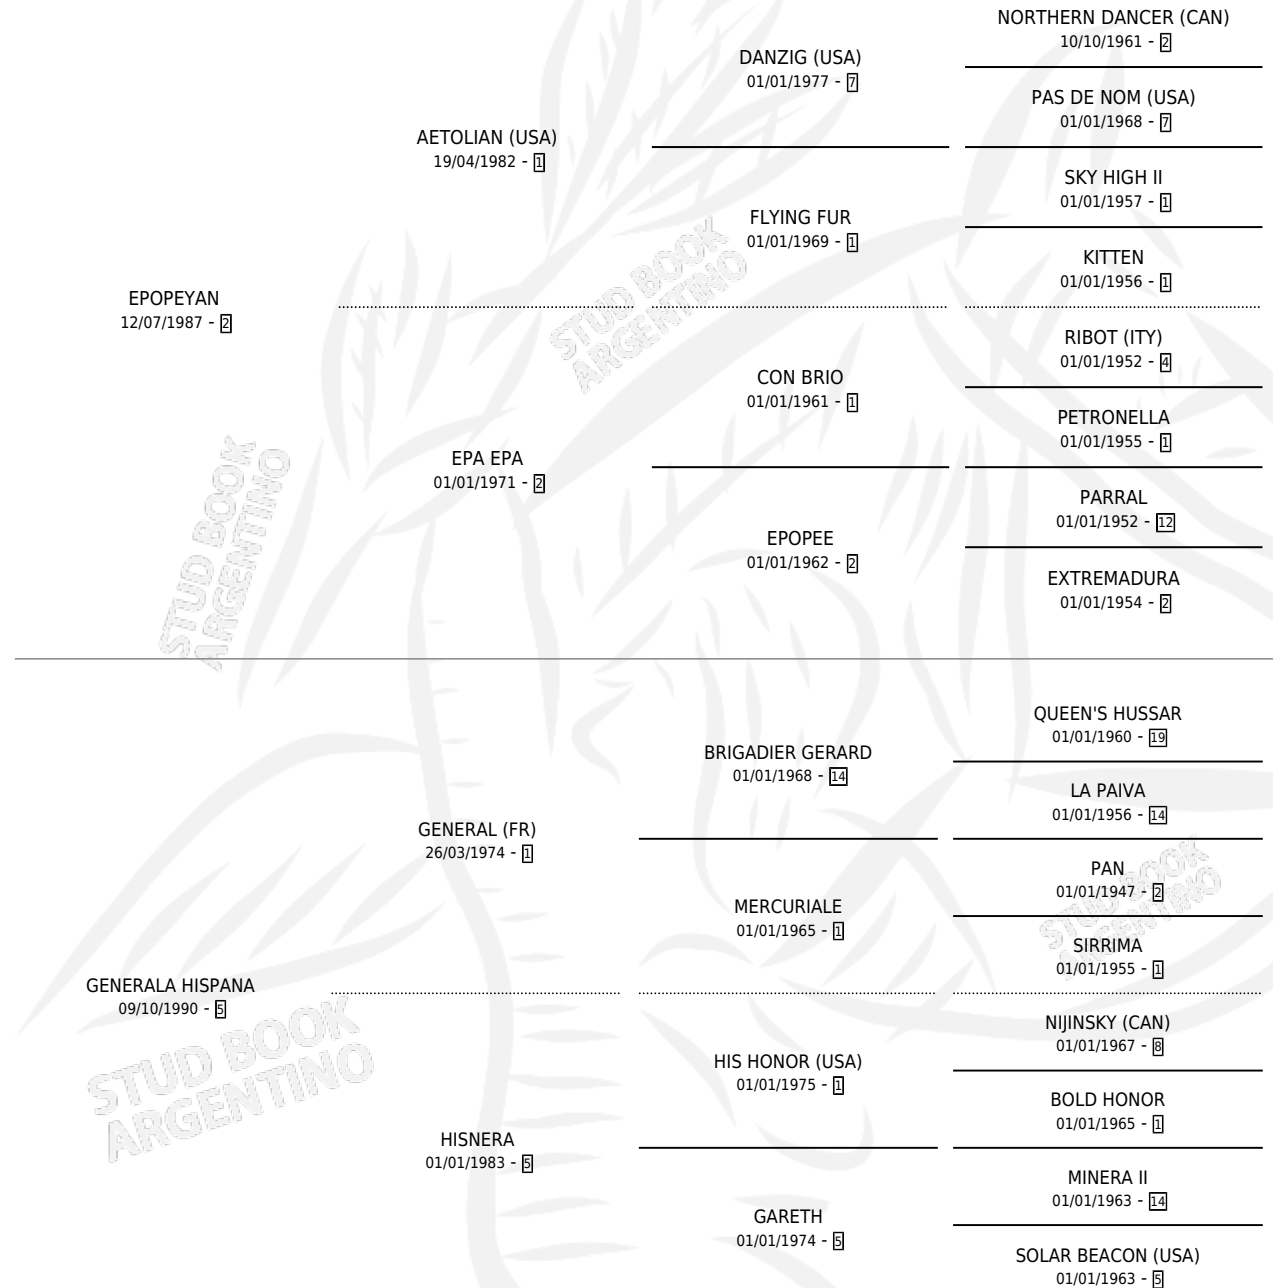

GALLEGO REAL

por EPOPEYAN y GENERALA HISPANA por GENERAL (FR)

Argentina · Macho · Tordillo · SP · 14/11/2004
Familia 5-g · Volumen 38

ESTADO

TIPIFICACIÓN SANGUÍNEA	X
TIPIFICACIÓN POR ADN	X
PASAPORTE	X
IDENTIFICACIÓN POR MICROCHIP	X
REPRODUCTOR	X

Lugar de nacimiento: Los Bayos

Criador: Badiola Pablo Jose

PEDIGREE

GALLEGO REAL

Datos oficiales del Stud Book Argentino

Documento generado el 09/05/2026

studbook.org.ar