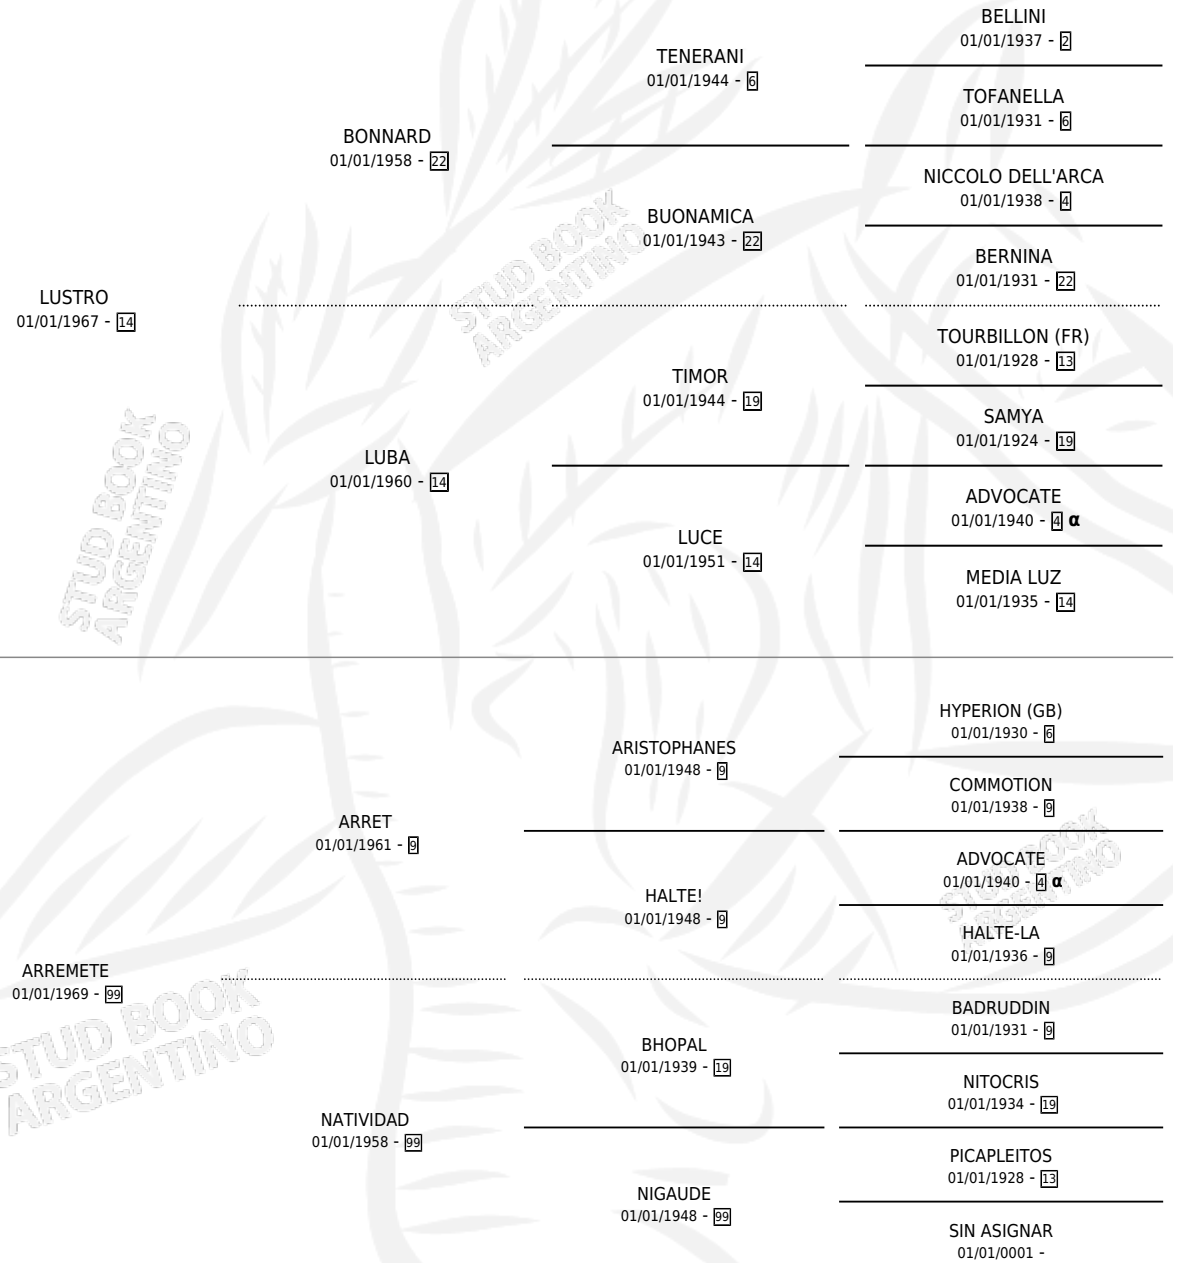

BETTYLU

PEDIGREE

por LUSTRO y ARREMETE por ARRET

Argentina · Hembra · Zaino Colorado · SP · 01/01/1974
Familia 99 · Volumen 28

ESTADO

TIPIFICACIÓN SANGUÍNEA	X
TIPIFICACIÓN POR ADN	X
PASAPORTE	X
IDENTIFICACIÓN POR MICROCHIP	X
REPRODUCTOR	✓

Lugar de nacimiento: Campo particular

Criador: Sin dato

~

HIJOS

	MACHOS	HEMBRAS
3 NACIERON	0	3
2 CORRIERON	0	2
2 GANARON	0	2
0 GANADORES CL	0 GANADORES GR	0 GANADORES G1

INBREEDING : α

S

mientos 2 / Efectividad 50.00%

PADRILLO	PRODUCTO	CRIADOR	1ER SERVICIO	ÚLTIMO SERVICIO
VILLERO FIELD	∅		09/08/1986	13/08/1986
BETTYLU VILLERO FIELD	VILLERA ELY (H Z, 01/08/1986)	SIN DATO	09/09/1985	13/09/1985
Datos oficiales del Stud Book Argentino				
Documento generado el 04/05/2026				
VILLERO FIELD studbook.org.ar	VILLERA SOL (H A, 01/09/1985)	SIN DATO		